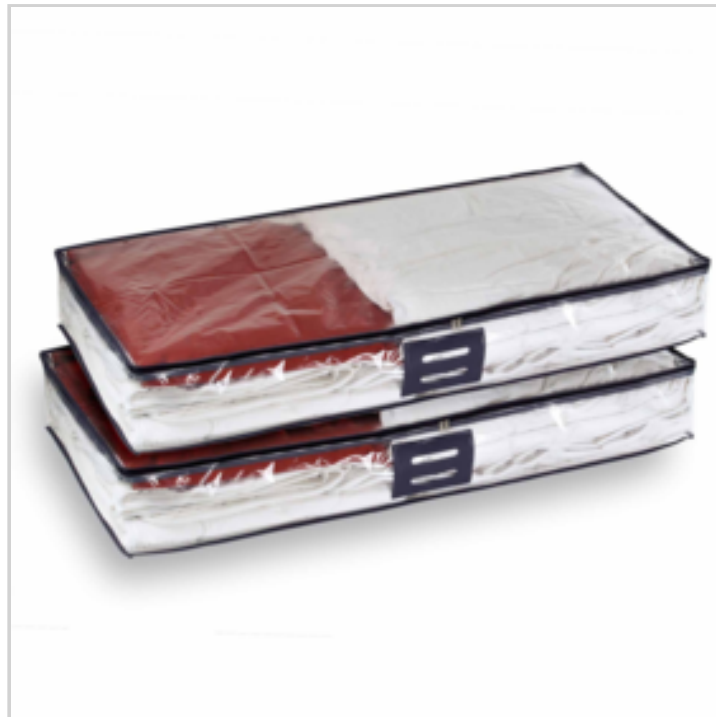

EAN : 3456850212310 **Ref. :** 21231133

Price : 1.92 €
+ 0.05 € eco-share

Price offer : OP19181 (price valid until : 18/04/2026)

SET 2 HOUSSES COUSUES 1000X480X150 EN PE 12/100

Ref. 21232133

DETAILED INFO

Material : polyéthylène