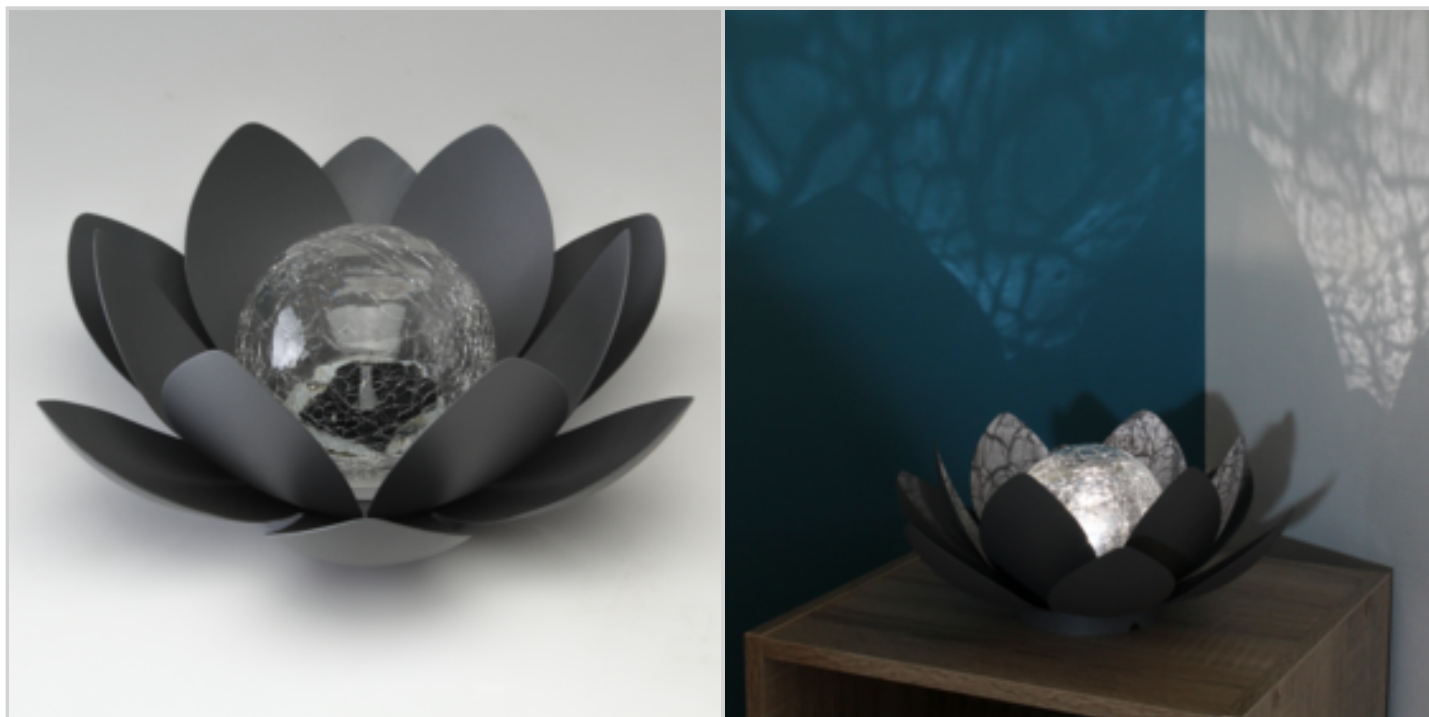

## LAMPE SOLAIRE LOTUS COLORIS GRIS

Réf. 11342133

- **Elégante décoration de jardin!** Lanterne LOTUS à poser avec globe en verre craquelé et led solaire
  - **Joli effet lumineux avec le verre craquelé!** Elle apportera une touche d'élégance et une ambiance chaleureuse dans votre jardin, sur votre terrasse ou balcon.
- Se recharge le jour et se rallume à la tombée de la nuit  
La batterie rechargeable est fournie
- Caractéristiques :  
Cellule solaire 2V/50MA  
Batterie Ni-MH AAA 300MAH - 1 LED puissante.  
Bouton on/off.  
Soumis à la taxe DEEE - montant 0.073€ HT - Le code d'éco-participation est