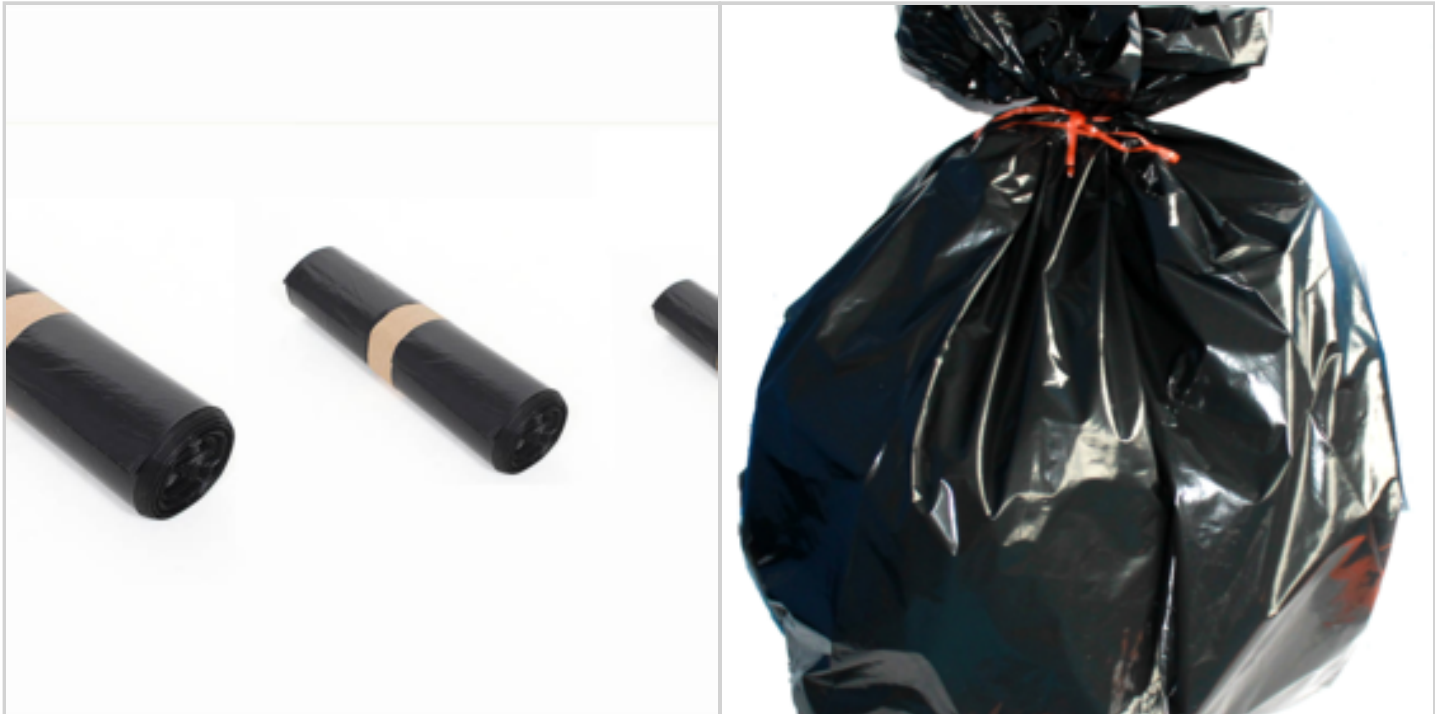

Offre de prix : OP19150 (prix valable jusqu'au : 19/04/2026)

25 SACS POUBELLE 30 LITRES NOIR

Réf. 50573133

Rouleau de 25 sacs poubelle 30 litres en polyéthylène basse densité

- coloris noir
- fermeture par lien à nouer
- épaisseur 28 microns
- Fabriqué en Italie

INFOS DÉTAILLÉES

Matière : polyéthylène basse densité (PEBD)
recyclé

Poids Brut : 520 gr.

Poids Net : 0 gr.

Dimensions article : P 50 x l 65 x h 0 cm

Emballage: sachet plastique/20 en C

MOQ : 1

Numéro Tarif Douanier : 39232100

- coloris noir
- fermeture par lien à nouer
- épaisseur 28 microns
- Fabriqué en Italie

INFOS DÉTAILLÉES

Matière : polyéthylène basse densité (PEBD)

Poids Brut : 760 gr.

Poids Net : 0 gr.

Dimensions article : P 68 x l 80 x h 0 cm

20 SACS POUBELLE 100 LITRES NOIR

Réf. 50571133

Rouleau de 20 sacs poubelle 100 litres

- coloris noir
- fermeture par liens à nouer
- épaisseur 45 microns
- Fabriqué en Italie

INFOS DÉTAILLÉES

Matière : polyéthylène basse densité (PEBD)