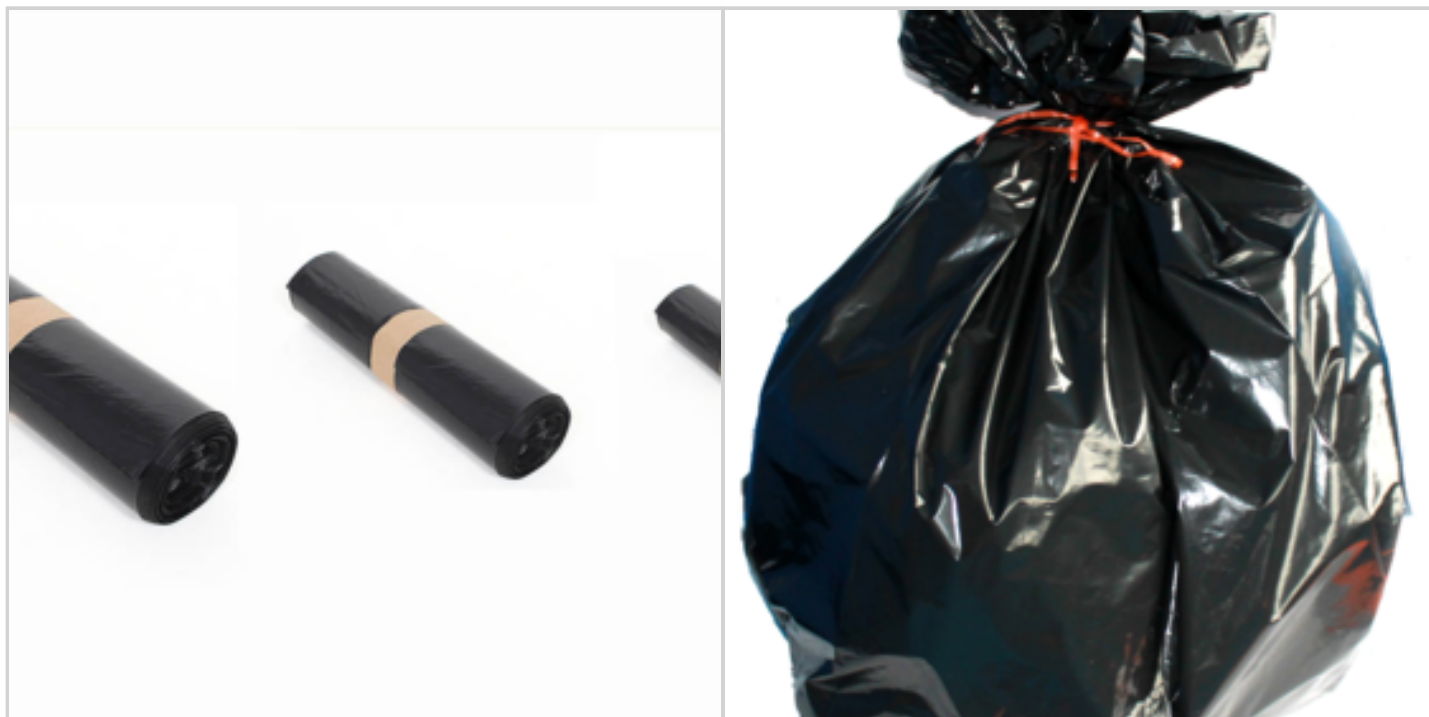

Offre de prix : OP19150 (prix valable jusqu'au : 03/02/2026)

25 SACS POUBELLE 30 LITRES NOIR

Réf. 50573133

Rouleau de 25 sacs poubelle 30 litres en polyéthylène basse densité

- coloris noir
- fermeture par lien à nouer
- épaisseur 28 microns
- Fabriqué en Italie

INFOS DÉTAILLÉES**Matière :** polyéthylène basse densité (PEBD)
recyclé**Poids Brut :** 520 gr.**Poids Net :** 0 gr.**Dimensions article :** P 50 x l 65 x h 0 cm**Emballage:** sachet plastique/20 en C**MOQ :** 1**Numéro Tarif Douanier :** 39232100**Remarque :****EAN :** 3456850505733. **Réf. :** 50573133**Prix : 0.99 €**

Offre de prix : OP19150 (prix valable jusqu'au : 03/02/2026)

25 SACS POUBELLE 50 LITRES NOIR

Réf. 50570133

Rouleau de 25 sacs poubelle 50 litres

- coloris noir
- fermeture par lien à nouer
- épaisseur 28 microns
- Fabriqué en Italie

- coloris noir
- fermeture par liens à nouer
- épaisseur 45 microns
- Fabriqué en Italie

INFOS DÉTAILLÉES

Matière : polyéthylène basse densité (PEBD)

Poids Brut : 1100 gr.

Poids Net : 0 gr.

Dimensions article : P 82 x l 0 x h 87 cm