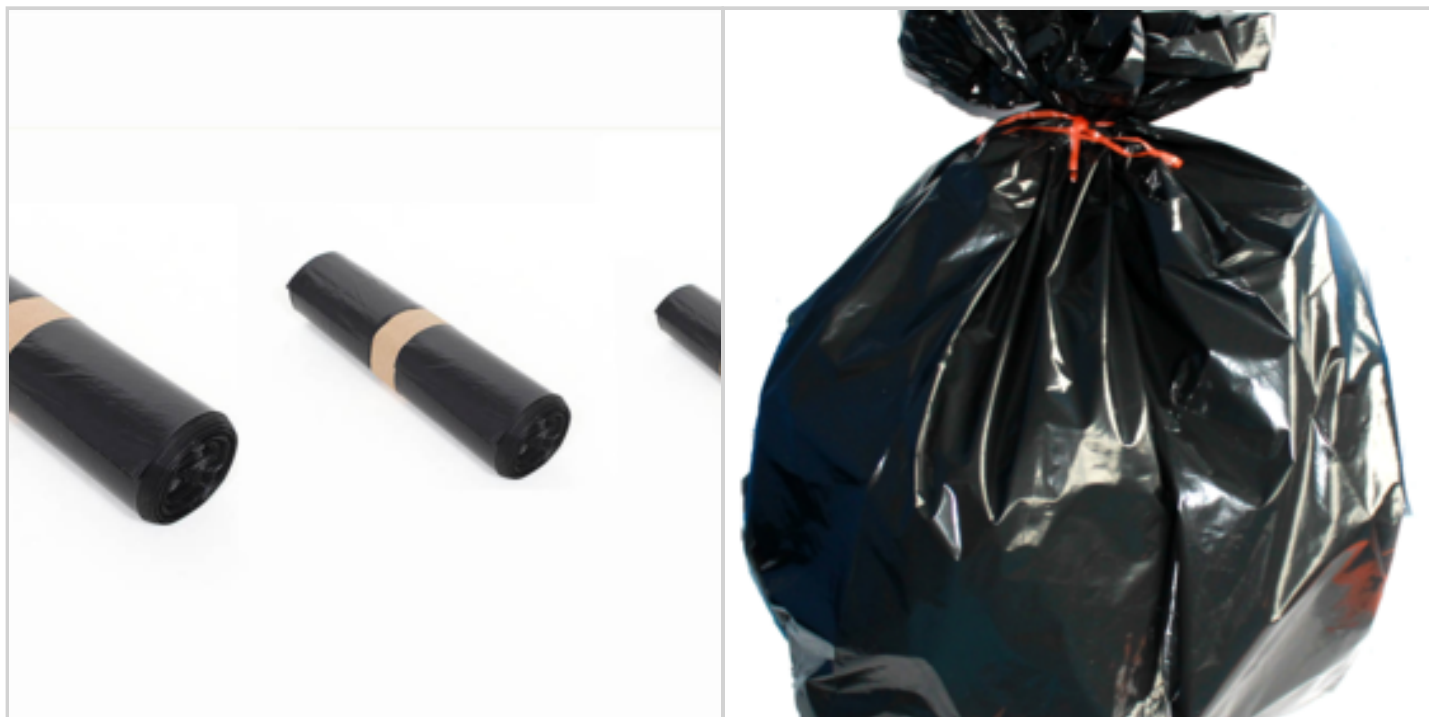

Offre de prix : OP19150 (prix valable jusqu'au : 18/04/2026)

25 SACS POUBELLE 30 LITRES NOIR

Réf. 50573133

Rouleau de 25 sacs poubelle 30 litres en polyéthylène basse densité

- coloris noir
- fermeture par lien à nouer
- épaisseur 28 microns
- Fabriqué en Italie

INFOS DÉTAILLÉES

Matière : polyéthylène basse densité (PEBD)
recyclé

Poids Brut : 520 gr.

Poids Net : 0 gr.

Dimensions article : P 50 x l 65 x h 0 cm

Emballage: sachet plastique/20 en C

MOQ : 1

Numéro Tarif Douanier : 39232100

- coloris noir
- fermeture par lien à nouer
- épaisseur 28 microns
- Fabriqué en Italie

INFOS DÉTAILLÉES

Matière : polyéthylène basse densité (PEBD)

Poids Brut : 760 gr.

Poids Net : 0 gr.

Dimensions article : P 68 x l 80 x h 0 cm

20 SACS POUBELLE 100 LITRES NOIR

Réf. 50571133

Rouleau de 20 sacs poubelle 100 litres

- coloris noir
- fermeture par liens à nouer
- épaisseur 45 microns
- Fabriqué en Italie

INFOS DÉTAILLÉES

Matière : polyéthylène basse densité (PEBD)