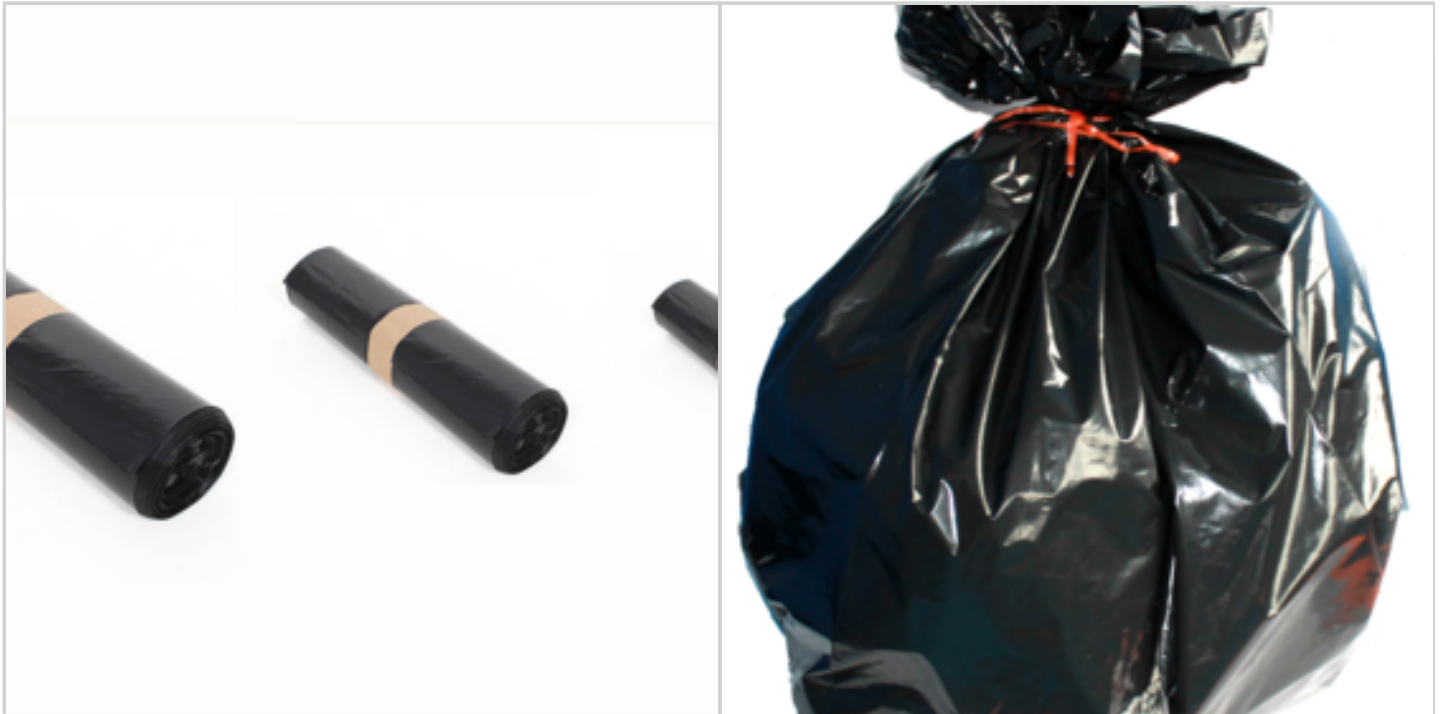

Price offer : OP19150 (price valid until : 18/04/2026)

TIE TOP REFUSE 25 PACK (30 L)

Ref. 50573133

**DETAILED INFO****Material** : polyéthylène basse densité (PEBD)
recyclé**Gross Weight** : 520 gr.**Net Weight** : 0 gr.**Size item** : L 50 x w 65 x h 0 cm**Packaging**: sachet plastique/20 en C**MOQ** : 1**Customs Tariff Number** : 39232100**Note** :**EAN** : 3456850505733. **Ref.** : 50573133**Price** : 0.99 €

Price offer : OP19150 (price valid until : 18/04/2026)

TIE TOP REFUSE 25 PACK (50 L)

Ref. 50570133

25 tie top refuse bags, 50 liters
thickness : 35 ?
Made in Europe

DETAILED INFO

Material : polyéthylène basse densité (PEBD)

DETAILED INFO

Material : polyéthylène basse densité (PEBD) **Gross Weight :** 1100 gr. **Net Weight :** 0 gr.

Size item : L 82 x w 0 x h 87 cm

Packaging: sachet plastique/10enC **MOQ :** 1

Customs Tariff Number : 39232100