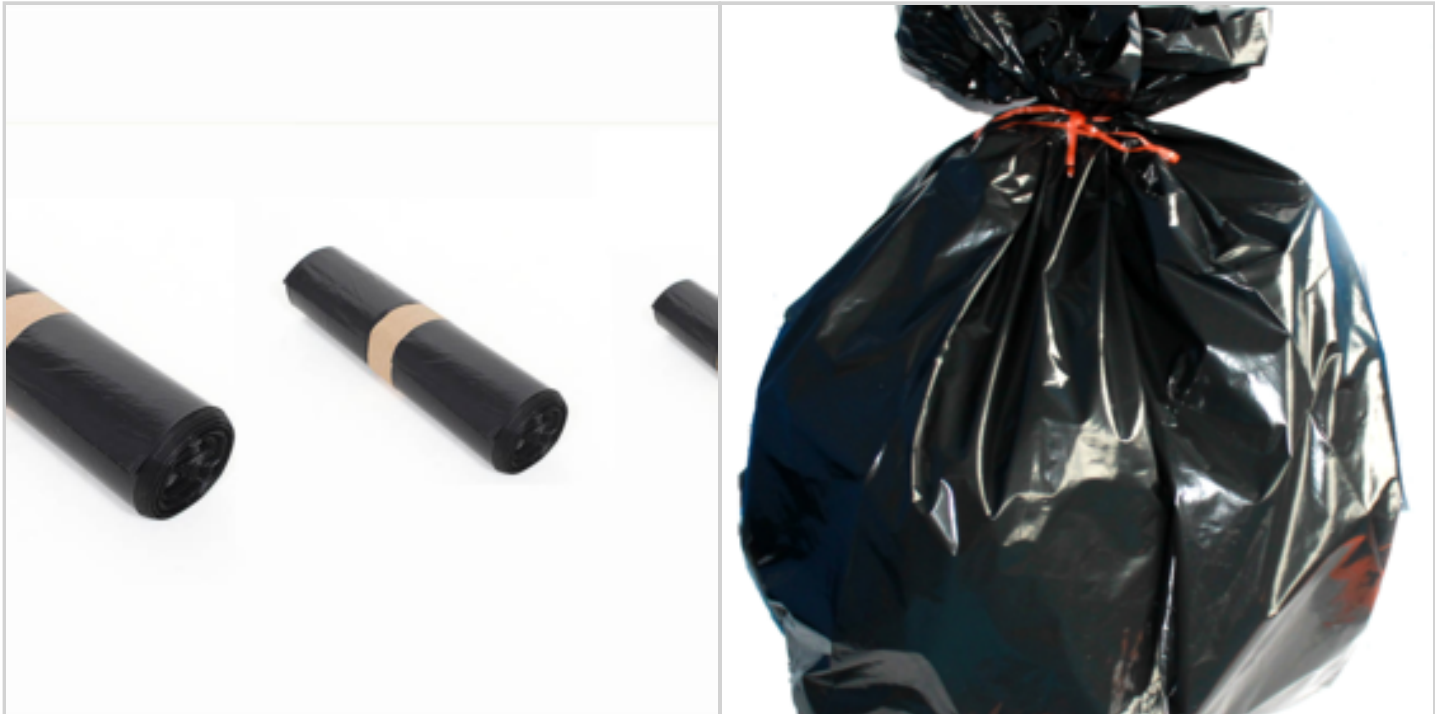

Price offer : OP19150 (price valid until : 19/04/2026)

TIE TOP REFUSE 25 PACK (30 L)

Ref. 50573133

**DETAILED INFO****Material** : polyéthylène basse densité (PEBD)
recyclé**Gross Weight** : 520 gr.**Net Weight** : 0 gr.**Size item** : L 50 x w 65 x h 0 cm**Packaging**: sachet plastique/20 en C**MOQ** : 1**Customs Tariff Number** : 39232100**Note** :**EAN** : 3456850505733. **Ref.** : 50573133**Price** : 0.99 €

DETAILED INFO

Material : polyéthylène basse densité (PEBD) **Gross Weight :** 1100 gr. **Net Weight :** 0 gr.

Size item : L 82 x w 0 x h 87 cm

Packaging: sachet plastique/10enC **MOQ :** 1

Customs Tariff Number : 39232100