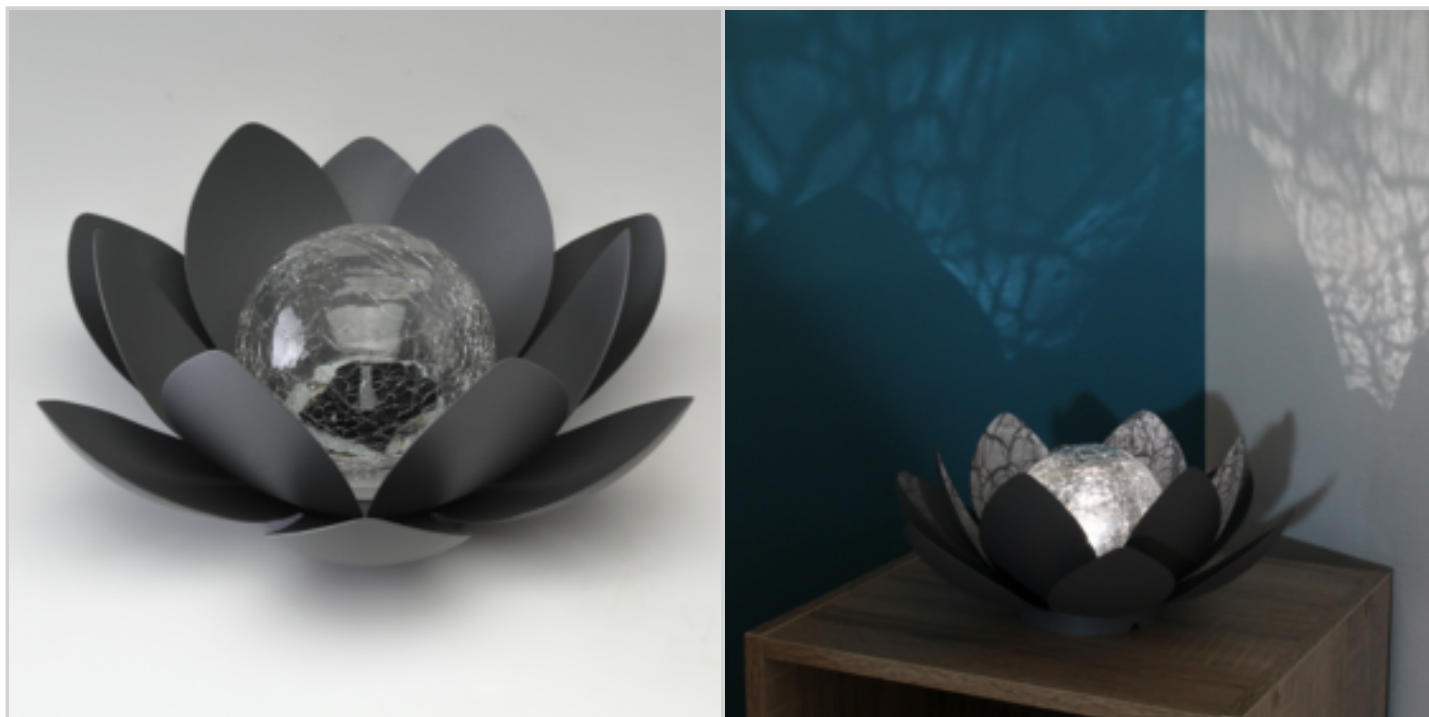

Offre de prix : OP19140 (prix valable jusqu'au : 18/04/2026)

LAMPE SOLAIRE LOTUS COLORIS GRIS

Réf. 11342133

- **Elégante décoration de jardin!**
- **Joli effet lumineux avec le verre craquelé!**

Lanterne LOTUS à poser avec globe en verre craquelé et led solaire
Elle apportera une touche d'élégance et une ambiance chaleureuse dans votre jardin, sur votre terrasse ou balcon.
Se recharge le jour et se rallume à la tombée de la nuit
La batterie rechargeable est fournie
Caractéristiques :
Cellule solaire 2V/50MA
Batterie Ni-MH AAA 300MAH - 1 LED puissante.
Bouton on/off.
Soumis à la taxe DEEE - montant 0.073€ HT - Le code d'éco-participation est

INFOS DÉTAILLÉES

Matière : métal, verre, plastique

Poids Brut : 1230 gr.

Poids Net : 790 gr.

Dimensions article : P 0 x l 0 x h 0 cm

Emballage: Boite carton 28x26x18cm

MOQ : 1

Numéro Tarif Douanier : 9405500090

Remarque :

EAN : 3456850113426 **Réf. :** 11342133

Prix : 13.86 €
+ 0.07 € de DEEE