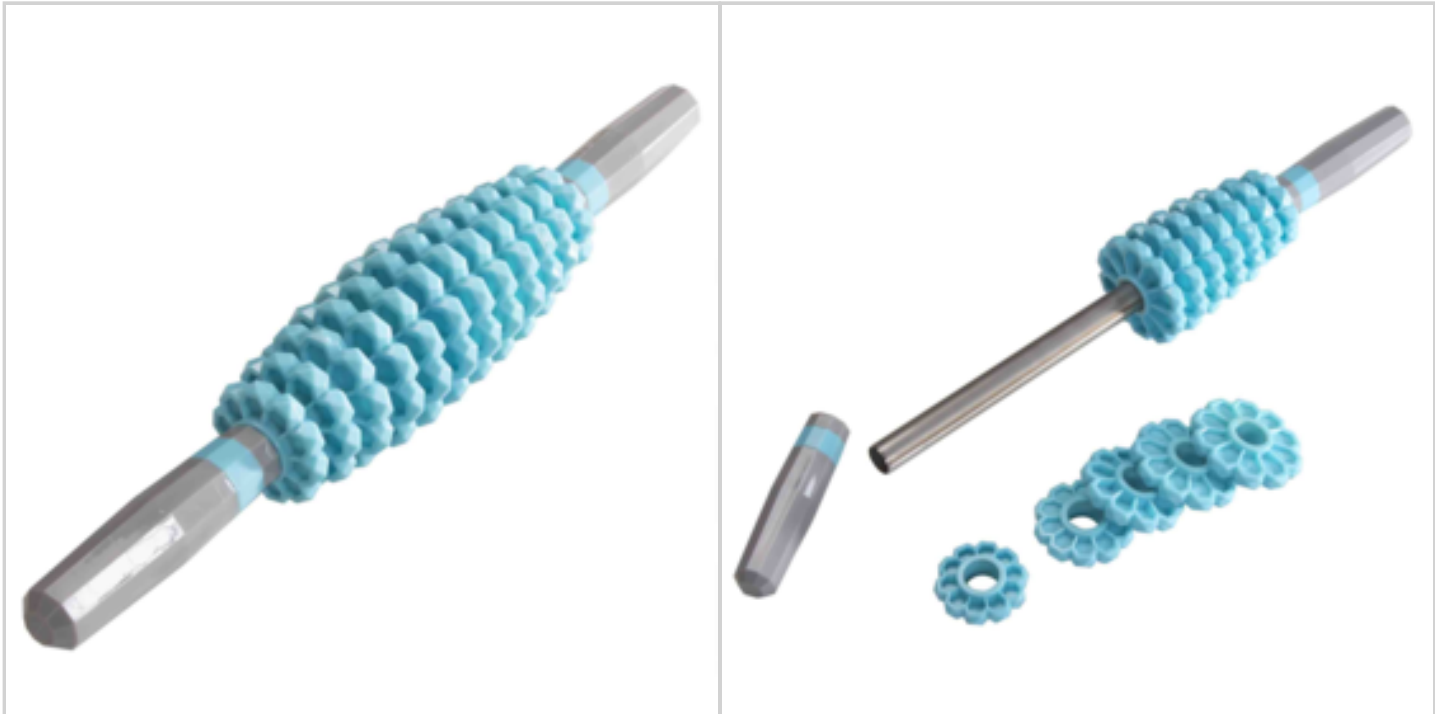

Note : Boite couleur

EAN : 3456857199348

Ref. : 71993134

Price : 13.45 €

Price offer : OP19123 (price valid until : 19/04/2026)

QUICK RELIEF ROLLING MASSAGER

Ref. 73046134

DETAILED INFO