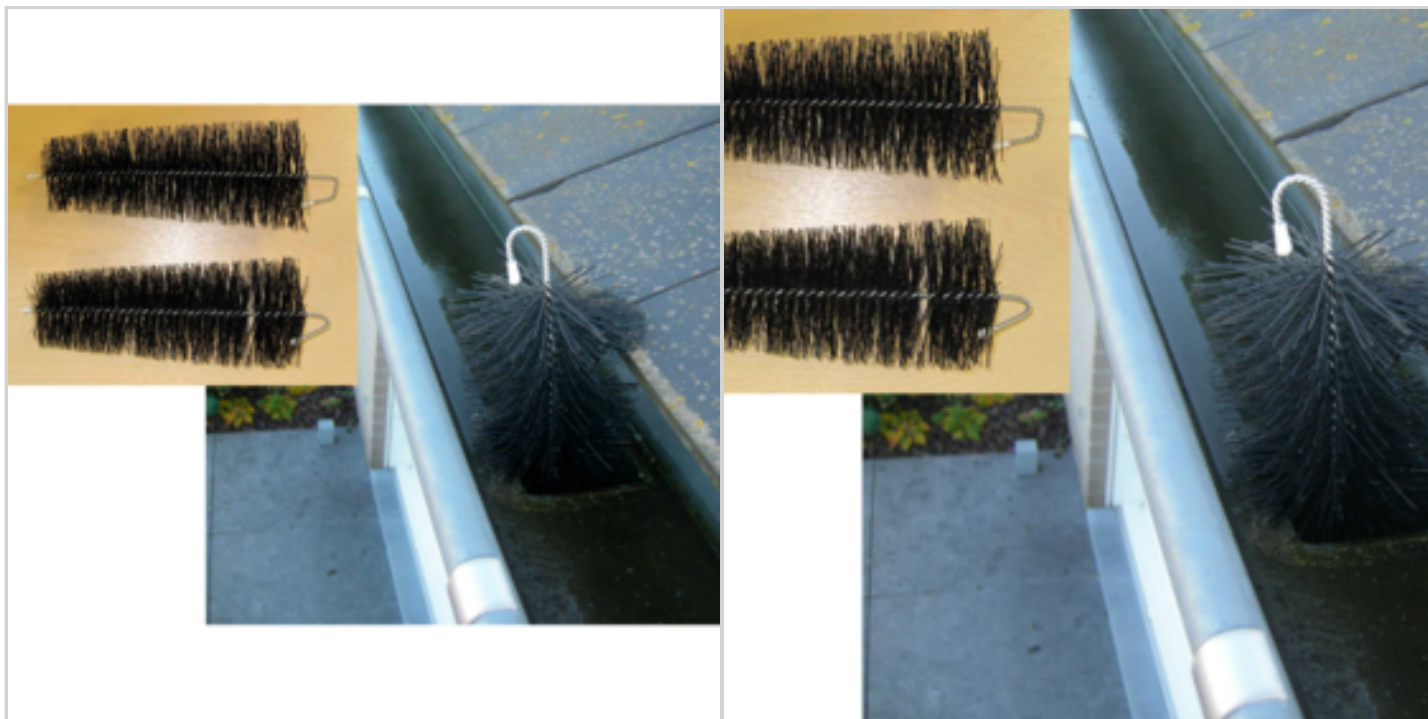

Permet de transporter jusqu'à 80 litres d'eau

Se pose dans une brouette puis se remplit à un point d'eau fixe (robinet ou tuyau d'arrosage)

Livrée avec un filet anti-glisse à poser dessous.

VISUELS DISPONIBLES SUR DEMANDE

Remarque :

EAN : 5060080676194

Réf. : 80862133

Prix : 5.6 €

Offre de prix : OP19077 (prix valable jusqu'au : 18/04/2026)

2 BROSSES FILTRES CONIQUES POUR GOUTTIERE

Réf. 80948133

De forme légèrement conique, ces brosses permettent de filtrer l'eau s'écoulant dans les tuyaux d'évacuation des gouttières.

Elles retiennent tous les déchets végétaux, feuilles mortes, aiguilles et pommes de pin, etc...

Se retirent facilement grâce à leur tige filetée terminée en crochet

INFOS DÉTAILLÉES

Matière : polypropylène 60/métal