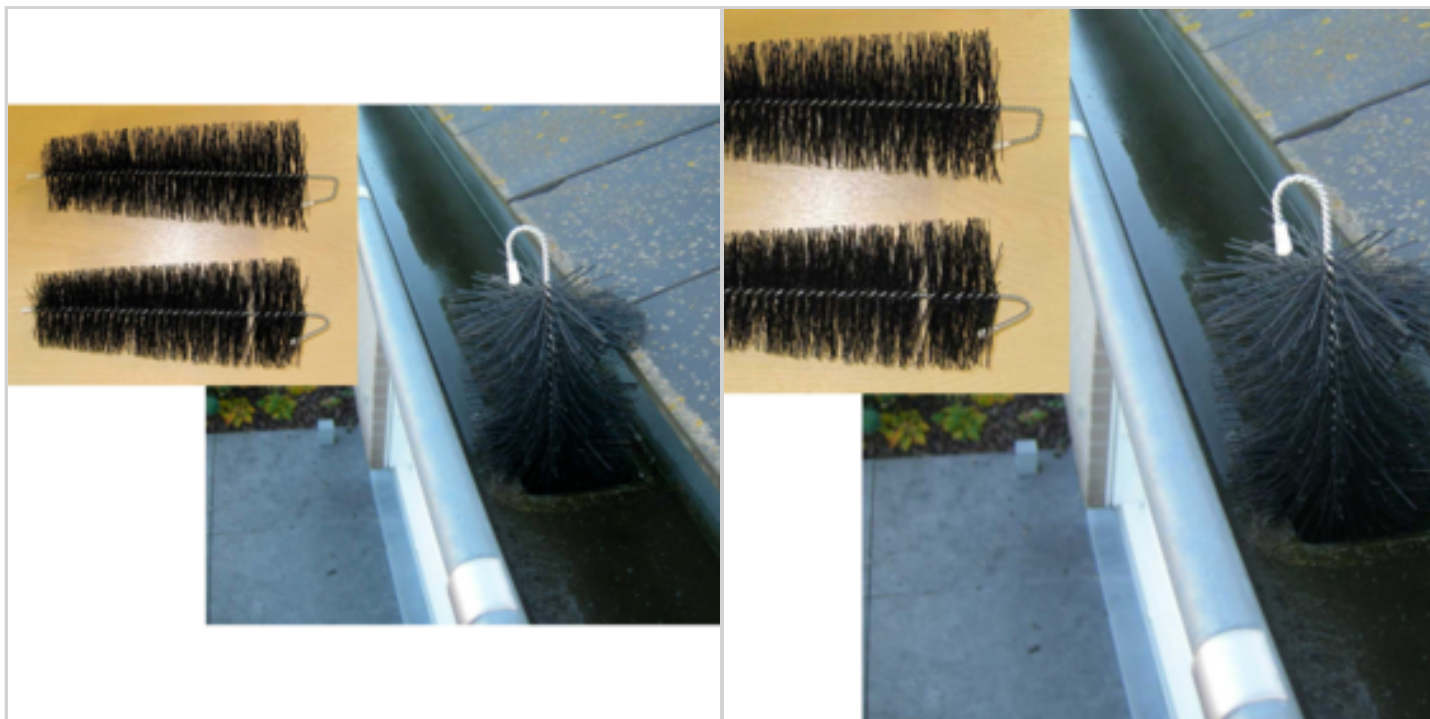

Permet de transporter jusqu'à 80 litres d'eau

Se pose dans une brouette puis se remplit à un point d'eau fixe (robinet ou tuyau d'arrosage)

Livrée avec un filet anti-glisse à poser dessous.

VISUELS DISPONIBLES SUR DEMANDE

Remarque :

EAN : 5060080676194

Réf. : 80862133

Prix : 5.6 €

Offre de prix : OP19077 (prix valable jusqu'au : 19/04/2026)

2 BROSSES FILTRES CONIQUES POUR GOUTTIERE

Réf. 80948133

De forme légèrement conique, ces brosses permettent de filtrer l'eau s'écoulant dans les tuyaux d'évacuation des gouttières.

Elles retiennent tous les déchets végétaux, feuilles mortes, aiguilles et pommes de pin, etc...

Se retirent facilement grâce à leur tige filetée terminée en crochet

INFOS DÉTAILLÉES

Matière : polypropylène 60/métal