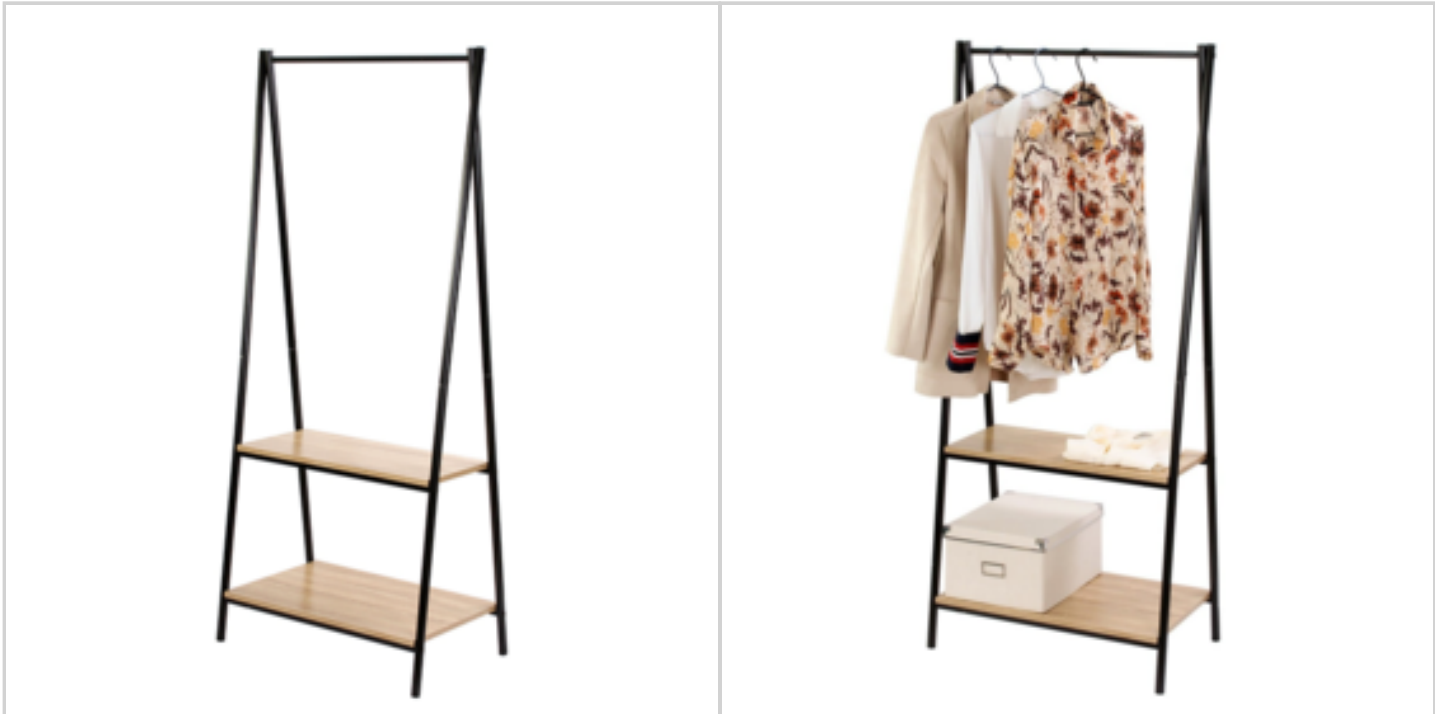

PORTANT 2 ETAGERES

Réf. 11440133

Portant + 2 étagères. Fabriqué en panneaux de particules décor bois, structure en acier noir avec vis noires.

Charge maximale des tablettes : 7 kgs

Charge maximale de la barre penderie : 5 kgs