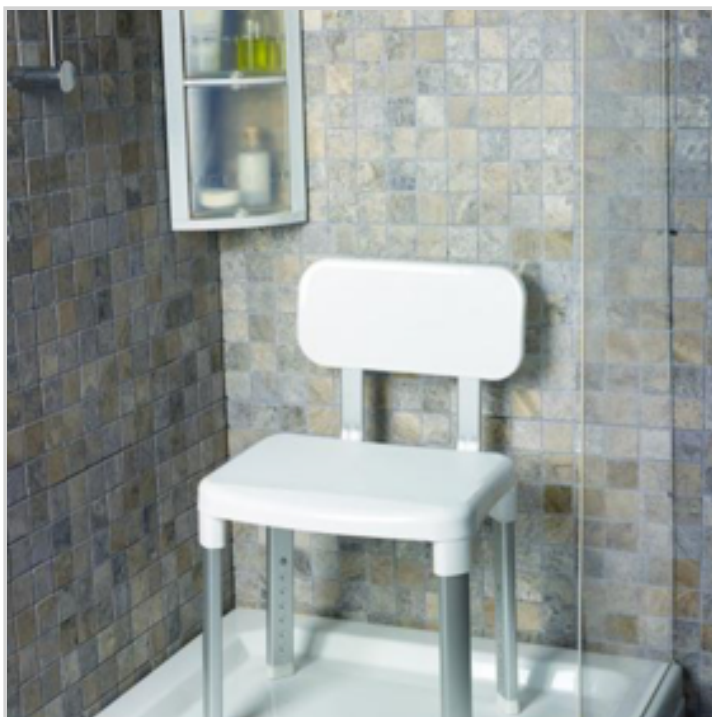

Offre de prix : OP19034 (prix valable jusqu'au : 19/04/2026)

CHAISE DE DOUCHE

Réf. 40469133

- **Design moderne !**
- **Robuste!**
- **Fabriqué en Europe.**

Cette chaise de douche se démarque par son design moderne.

Idéal pour se laver en toute facilité.

Bords arrondis.

Les pieds sont équipés d'embouts antidérapants en caoutchouc afin de garantir sa stabilité.

Supporte jusqu'à 150 kgs

Ajustable en hauteur.

Hauteur de l'assise de 38 - 48 cm.

Hauteur de la chaise : 70 - 80 cm

Dimensions de l'assise : 42 x 34 cm

INFOS DÉTAILLÉES

Matière : aluminium anodisé, plastique

Poids Brut : 3600 gr.

Poids Net : 3300 gr.

Dimensions article : P 0 x l 0 x h 0 cm

Emballage: Boite clr 44 x 10 x 37,5 cm

MOQ : 1

Numéro Tarif Douanier : 94017900

Remarque : MOQ 24 PCS

EAN : 4017805439061

Réf. : 40469133

Prix : 36.31 €
+ 0.76 € d'éco-part