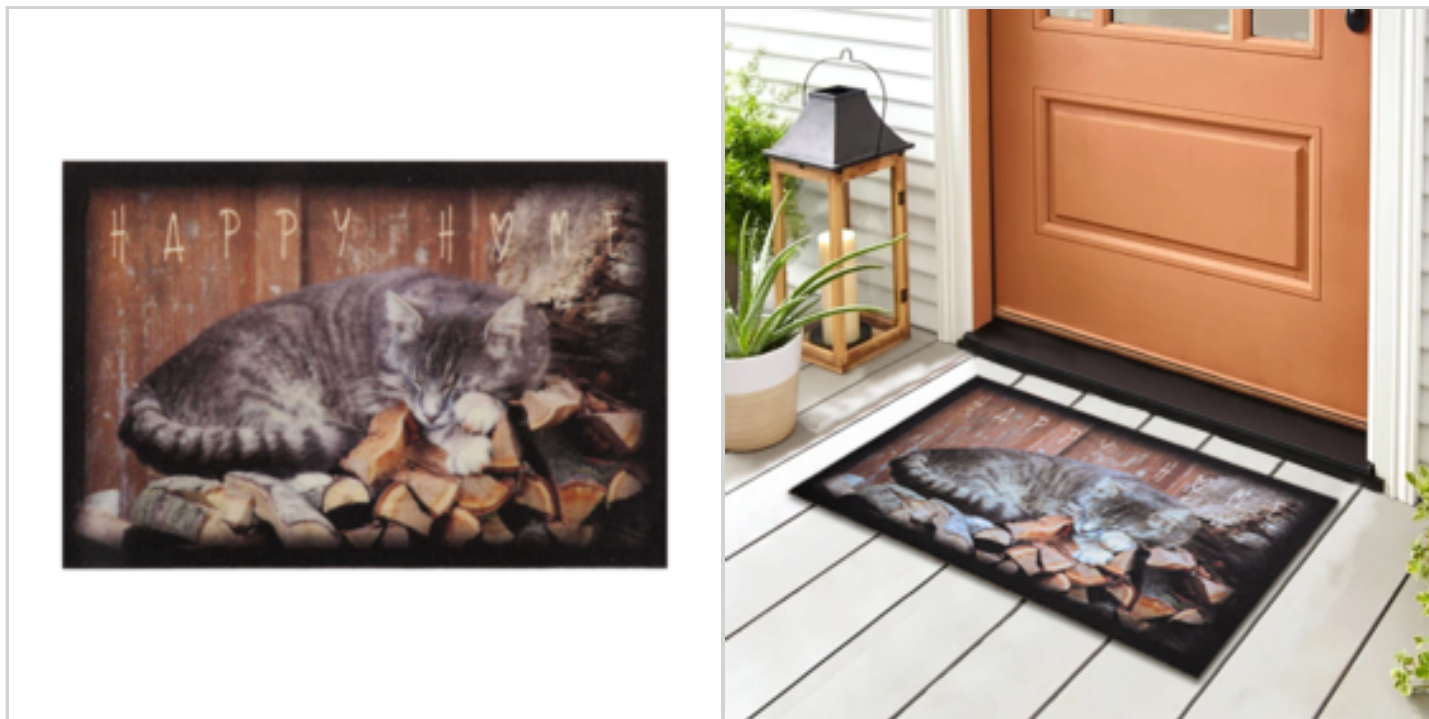

Réf. 10943135

Tapis d'entrée décoratif
Polyamide imprimé qualité 1180 g/m², +/- 5 mm
Absorption 2l/m²
Dessous antidérapant
Lavable à 30 °
dimension 40x60 ou 50x80cm
maj collection 2021

INFOS DÉTAILLÉES

Matière : 100% polyamide /dessous latex