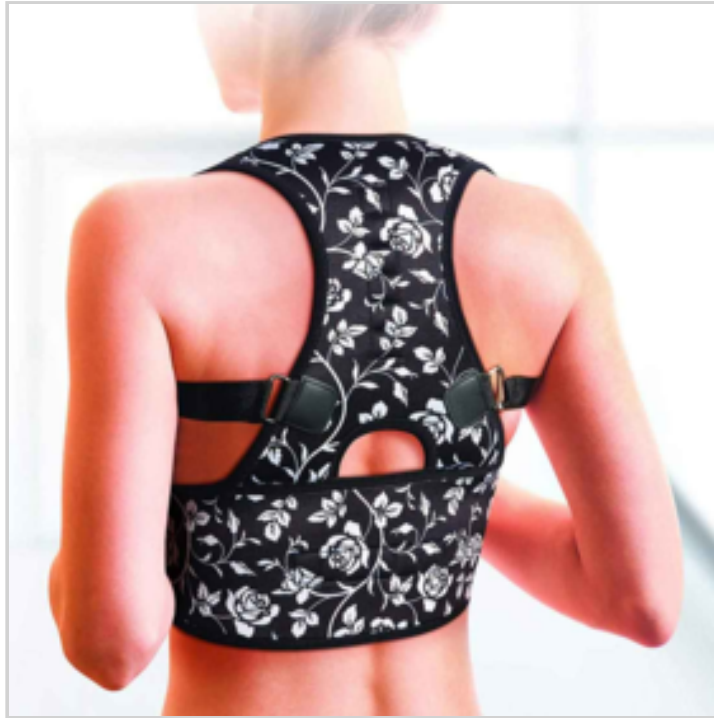

## CORRECTEUR DE POSTURE MAGNETIQUE - MOTIF FLORAL TAILLE L

Réf. 72956134

● Améliore la posture et soulage des douleurs dorsales.

● Très confortable!

● Jolis motifs floraux.

Ce correcteur de posture magnétique peut se porter sous vos vêtements. Il améliore la posture et permet de soulager des douleurs dorsales.