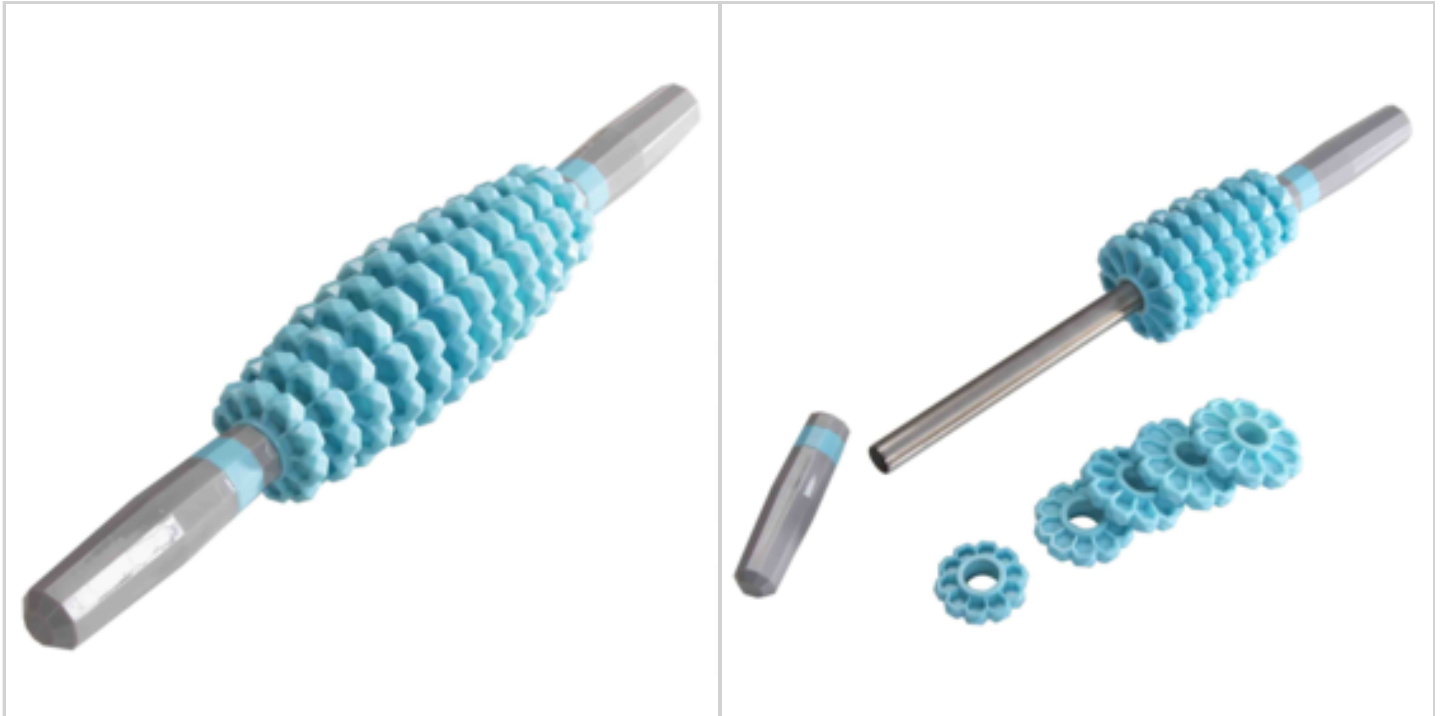

## ROULEAU DE MASSAGE MODULABLE NOUVEAU MODELE

Réf. 73046134

Ce rouleau de massage vous permet d'effectuer des massages corporels  
Vous pouvez par exemple placer le rouleau de massage sur vos cuisses et faire des mouvements de va et vient pour le faire rouler. Vous voulez masser les mollets, les cuisses ou les fesses, placez le rouleau sur la zone à masser et vous le faites rouler.  
Pratique, les 12 disques sont interchangeables, vous pouvez ainsi modifier la forme du rouleau selon la partie du corps que vous souhaitez masser.  
VISUELS DISPONIBLES