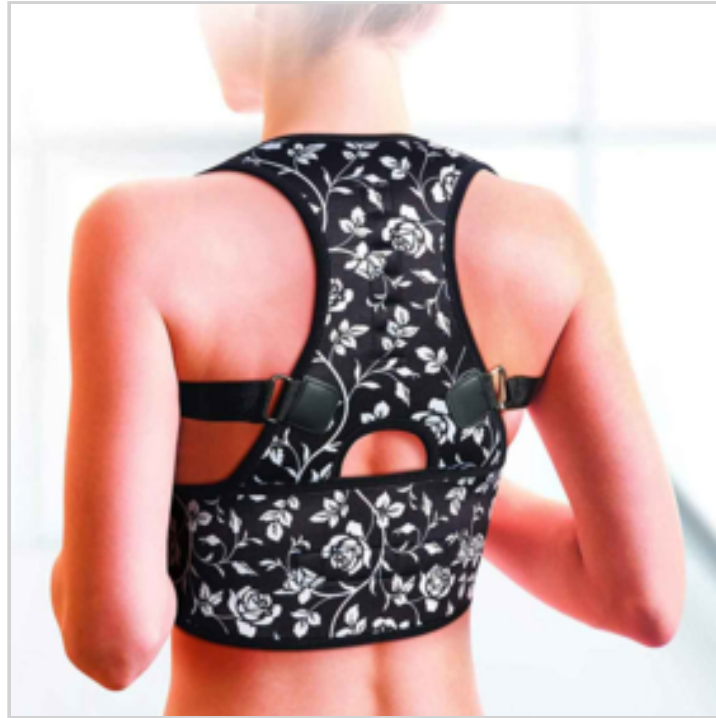

## CORRECTEUR DE POSTURE MAGNETIQUE - MOTIF FLORAL TAILLE XL

Réf. 72956135

● Améliore la posture et soulage des douleurs dorsales.

● Très confortable!

● Jolis motifs floraux.

Ce correcteur de posture magnétique peut se porter sous vos vêtements. Il améliore la posture et permet de soulager des douleurs dorsales.