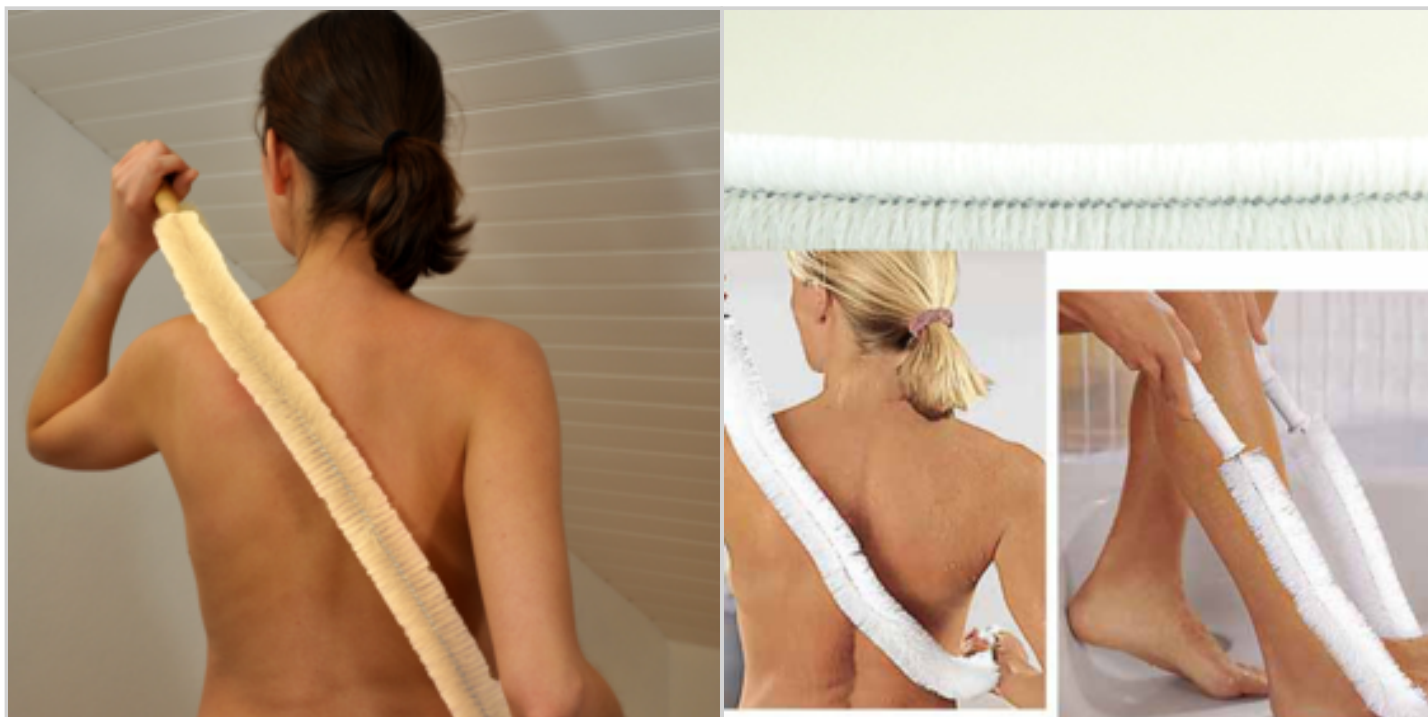

Offre de prix : OP19001 (prix valable jusqu'au : 20/04/2026)

BROSSE DOS 2 POIGNEES BOIS

Réf. 40248133

Pour se laver sans se pencher :

- idéal pour le dos ou les pieds
- 2 poignées en BOIS avec trou pour accroche
- poils polyamide blanc x0.40 dia 5cm montés sur tige métal torsadée

INFOS DÉTAILLÉES

Matière : poils polyamide/manche bois vernis

Poids Brut : 250 gr.

Poids Net : 0 gr.

Dimensions article : P 0 x l 0 x h 0 cm

Emballage: sachet plastique/20 en A

MOQ : 1

Numéro Tarif Douanier : 96032980