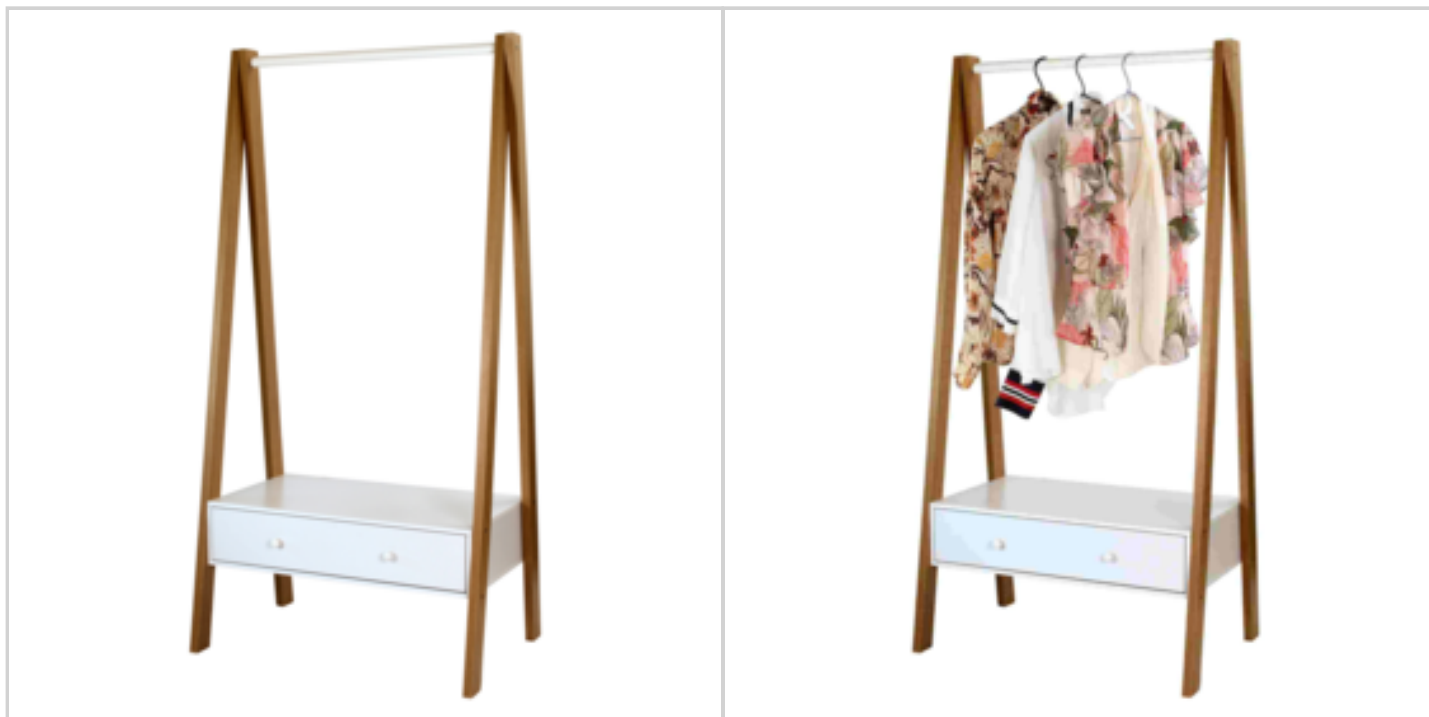

Offre de prix : OP18995 (prix valable jusqu'au : 19/04/2026)

PENDERIE CHEVALET 1 GRAND TIROIR

Réf. 11448133

Penderie forme chevalet avec un grand tiroir en panneaux de particule 12mm, coloris blanc
Montants en panneaux de particules décor bois 64x23mm

Barre penderie en MDF

dimensions intérieures du tiroir : Larg : 67.5cm x Prof : 34cm x Hauteur : 8.5cm

Poids supporté par le tiroir (chargement du tiroir) : 10kgs

Poids supporté par l'étagère au-dessus du tiroir : 20 kgs

Poids supporté par la barre penderie : 10 kgs

ECOPART : 1.08€ HT

INFOS DÉTAILLÉES

Matière : Panneaux de particules

Poids Brut : 18000 gr.

Poids Net : 17000 gr.

Dimensions article : P 0 x l 0 x h 0 cm

Emballage: Boite 48x7,6x169.5cm

MOQ : 1

Numéro Tarif Douanier : 9403609000

Remarque : on stock July

EAN : 3456850114485

Réf. : 11448133

Prix : 40.89 €
+ 2.20 € d'éco-part