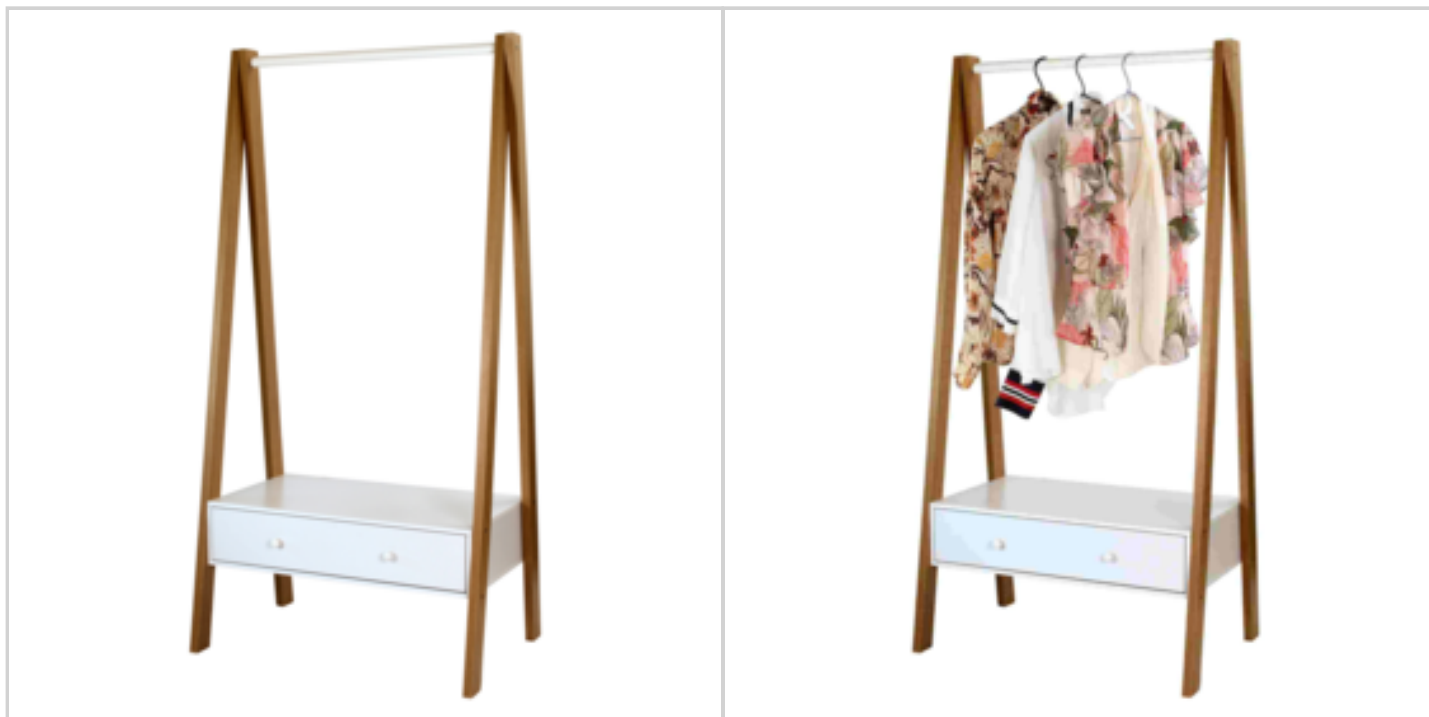

**EAN :** 3456850114492

**Réf. :** 11449133

**Prix : 19.18 €**  
+ 2.20 € d'éco-part

Offre de prix : OP18995 (prix valable jusqu'au : 19/04/2026)

**PENDERIE CHEVALET 1 GRAND TIROIR**

Réf. 11448133

Penderie forme chevalet avec un grand tiroir en panneaux de particule 12mm, coloris blanc  
Montants en panneaux de particules décor bois 64x23mm