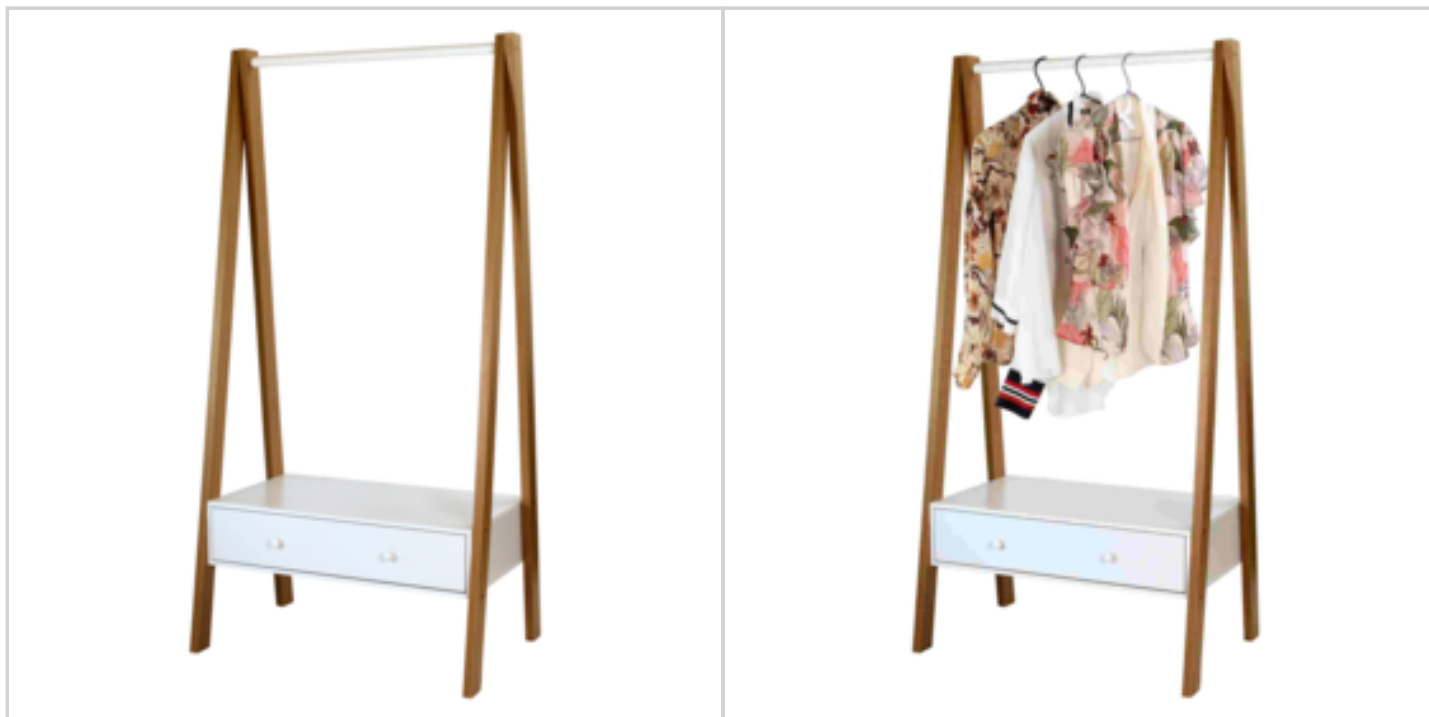

Réf. 11448133

Penderie forme chevalet avec un grand tiroir en panneaux de particule 12mm, coloris blanc
Montants en panneaux de particules décor bois 64x23mm

Barre penderie en MDF

dimensions intérieures du tiroir : Larg : 67.5cm x Prof : 34cm x Hauteur : 8.5cm