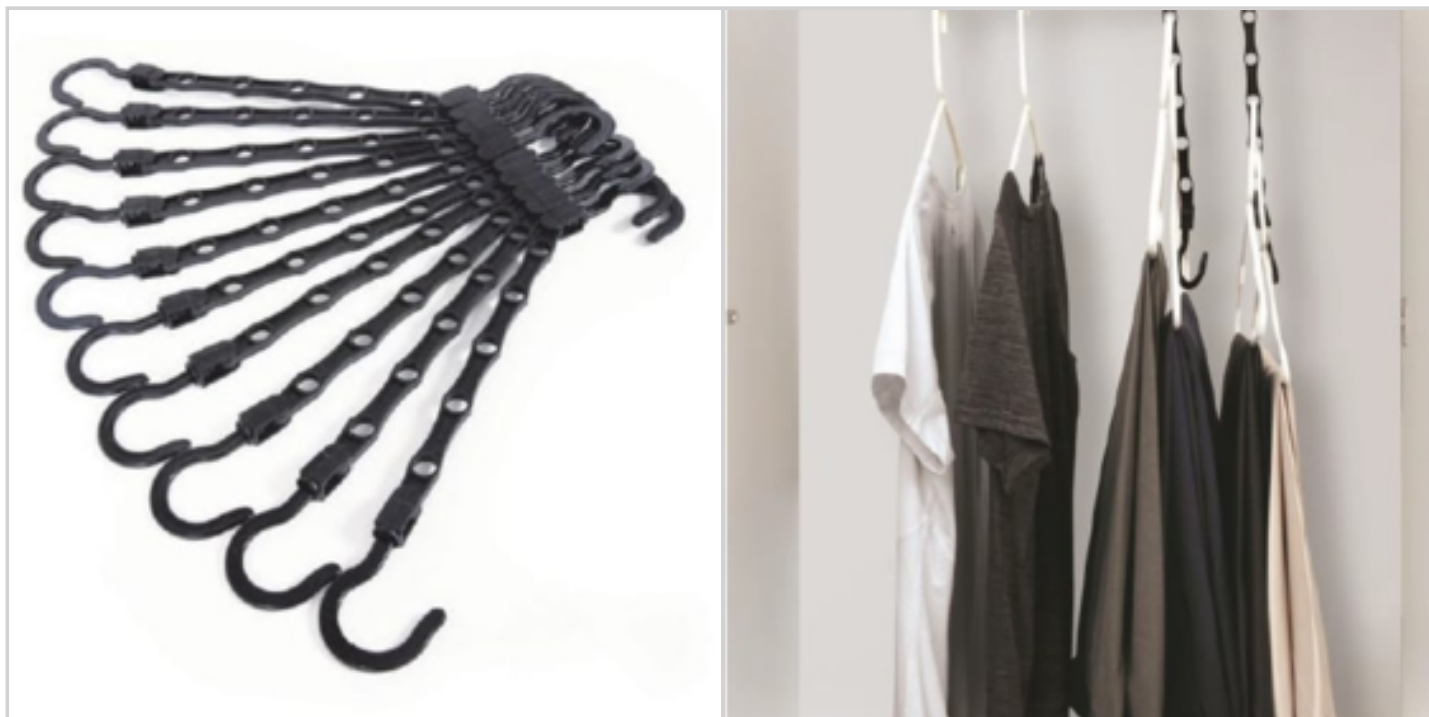

Offre de prix : OP18980 (prix valable jusqu'au : 18/04/2026)

10 CINTRES MULTIFONCTIONNELS

Réf. 22055133

- **Multipliez vos espaces de rangement !**
- **10 cintres qui peuvent accueillir jusqu'à 50 vêtements**

Accrochez verticalement et horizontalement pour gagner immédiatement en espace

- -les vêtements restent organisés et ne se froissent pas
- -lot de 10 cintres qui peuvent donc accueillir au total jusqu'à 50 vêtements
- -jusqu'à 5 articles par cintre
- -idéal pour les sacs et les ceintures
- -suffisamment robustes pour supporter le poids de 5 manteaux d'hiver

INFOS DÉTAILLÉES

Matière : polypropylène

Poids Brut : 370 gr.

Poids Net : 290 gr.

Dimensions article : P 0 x l 0 x h 0 cm

Emballage: Boîte couleur : 40,6 x 10,8 x 6 cm **MOQ :** 1

Numéro Tarif Douanier :

Remarque :

EAN : 3456850220551

Réf. : 22055133

Prix : 3.09 €