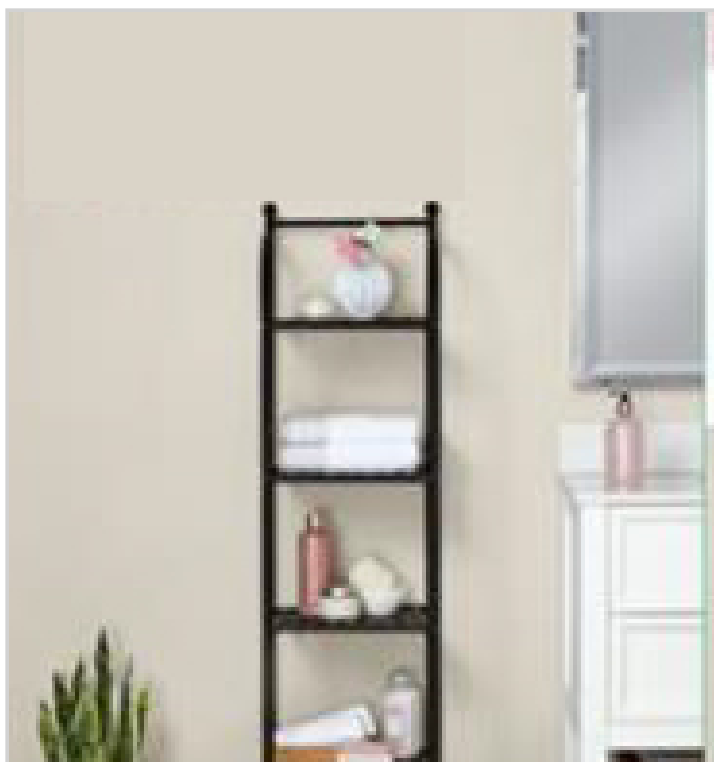

Offre de prix : OP18973 (prix valable jusqu'au : 19/04/2026)

ETAGERE COLONNE SDB 5 NIVEAUX

Réf. 12290133

Cette colonne de rangement offre un rangement supplémentaire idéal dans un espace souvent réduit comme la salle de bain et vous permet ainsi d'avoir à portée de main toutes sortes d'affaires : serviettes, gants de toilette, maquillage, crèmes et autres produits d'hygiène.