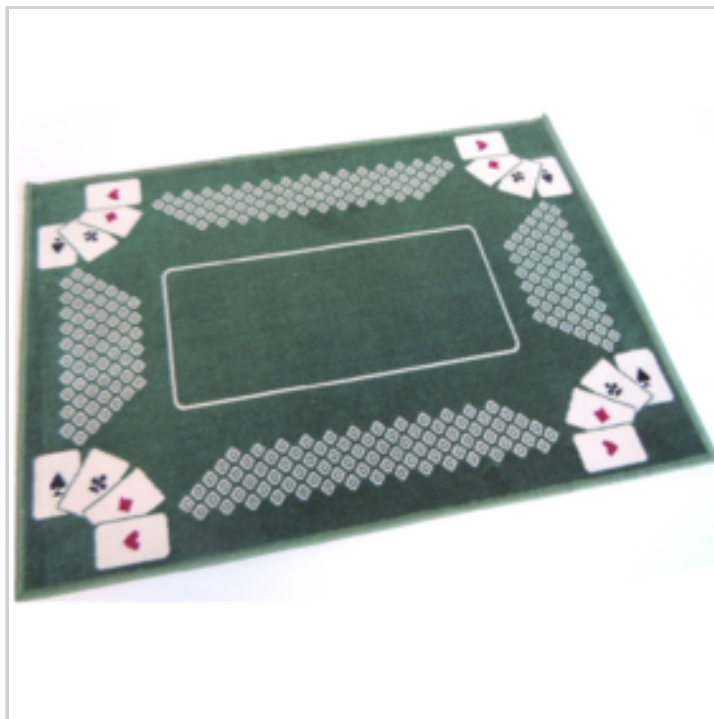

Offre de prix : OP18919 (prix valable jusqu'au : 19/04/2026)

TAPIS DE JEU DE CARTES 58X70CM COLORIS VERT

Réf. 90257106

Réalisé dans une belle matière d'aspect velours, ce tapis de jeux vous apportera confort et plaisir.

Tissage jacquard - Poil 2mm

Livré sans accessoires

Lavable à 30°

30 en A

EKTA DISPONIBLE

INFOS DÉTAILLÉES

Matière : 100% viscose

Poids Brut : 300 gr.

Poids Net : 290 gr.

Dimensions article : P 70 x l 58 x h 0 cm

Emballage: sachet plastique 60x10x10

MOQ : 1

Numéro Tarif Douanier : 57024290

Remarque :

EAN : 5425010260339

Réf. : 90257106

Prix : 3.96 €
+ 0.07 € d'éco-part