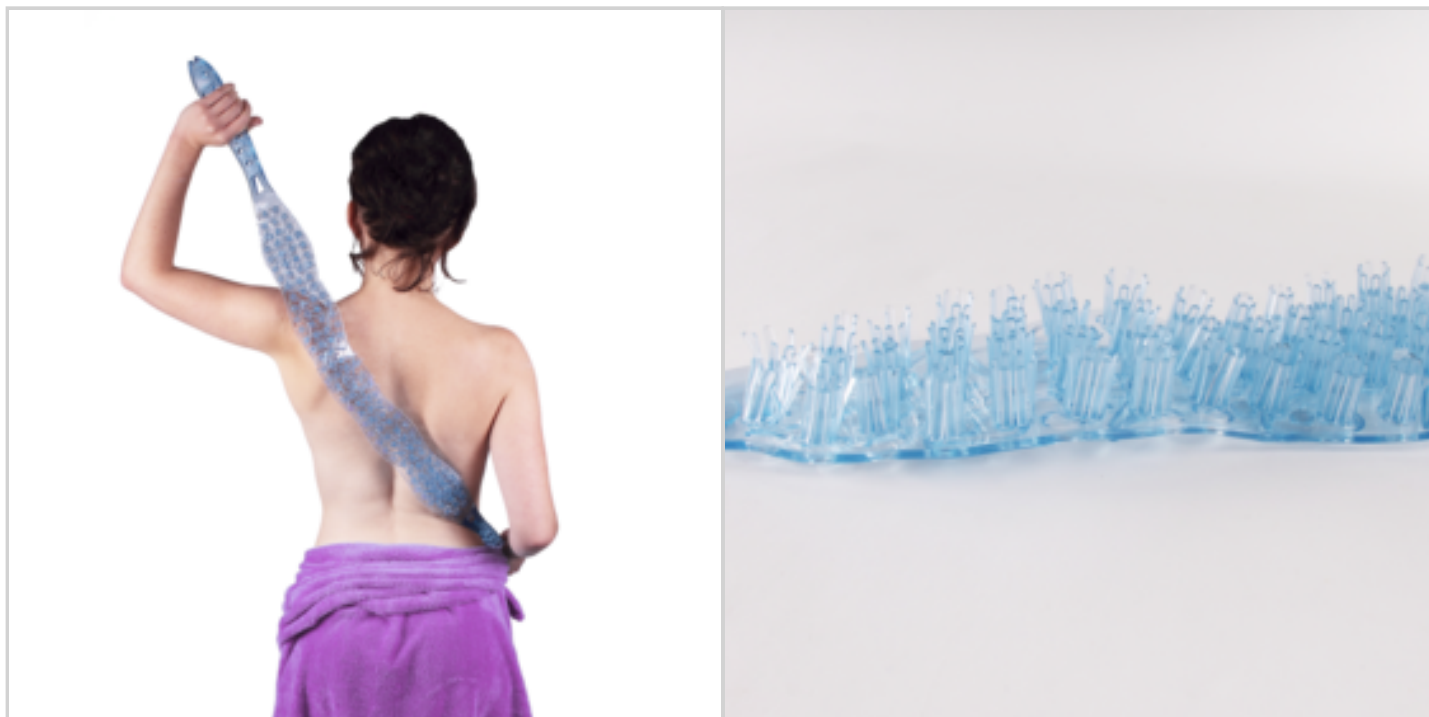

Offre de prix : OP18890 (prix valable jusqu'au : 18/04/2026)

BROSSE DOS SILICONE - LONG MANCHE

Réf. 40496133

- Exfolie la peau en douceur.
- Long manche.
- Tête amovible.

Composée de plus de 130 picots en silicone, cette brosse à effet massant est parfaite pour exfolier la peau.
Son long manche vous permet de nettoyer les parties du corps difficilement accessibles.

Poignée anti-glisse pour une parfaite prise en main
Tête amovible pour la nettoyer en toute facilité
Avec accroche.

INFOS DÉTAILLÉES

Matière : plastique, silicone

Poids Brut : 210 gr.

Poids Net : 210 gr.

Dimensions article : P 42 x l 8.5 x h 9.5 cm

SANGLE LAVE DOS MASSANTE

Réf. 40263133

- Enfin un moyen économique de se gratter le dos
- Massage efficace grâce aux picots souples
- Le plus simple des appareils de massage

Sangle souple avec 2 poignées ergonomiques en forme de poisson
Surface recouverte de petits picots souples qui nettoient et massent la peau
Coloris bleu translucide
14pcs/colis C