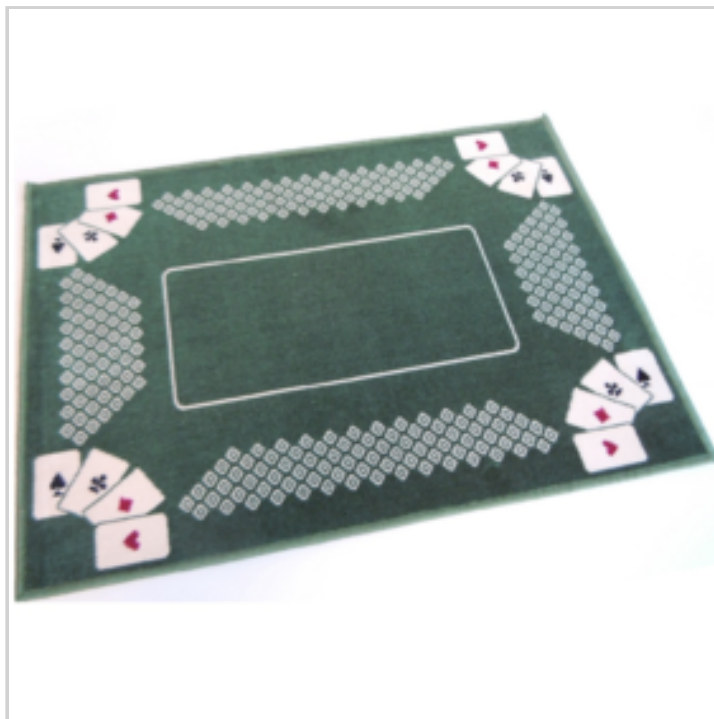

TAPIS DE JEU DE CARTES 58X70CM COLORIS VERT

Réf. 90257106

Réalisé dans une belle matière d'aspect velours, ce tapis de jeux vous apportera confort et plaisir.

Tissage jacquard - Poil 2mm

Livré sans accessoires