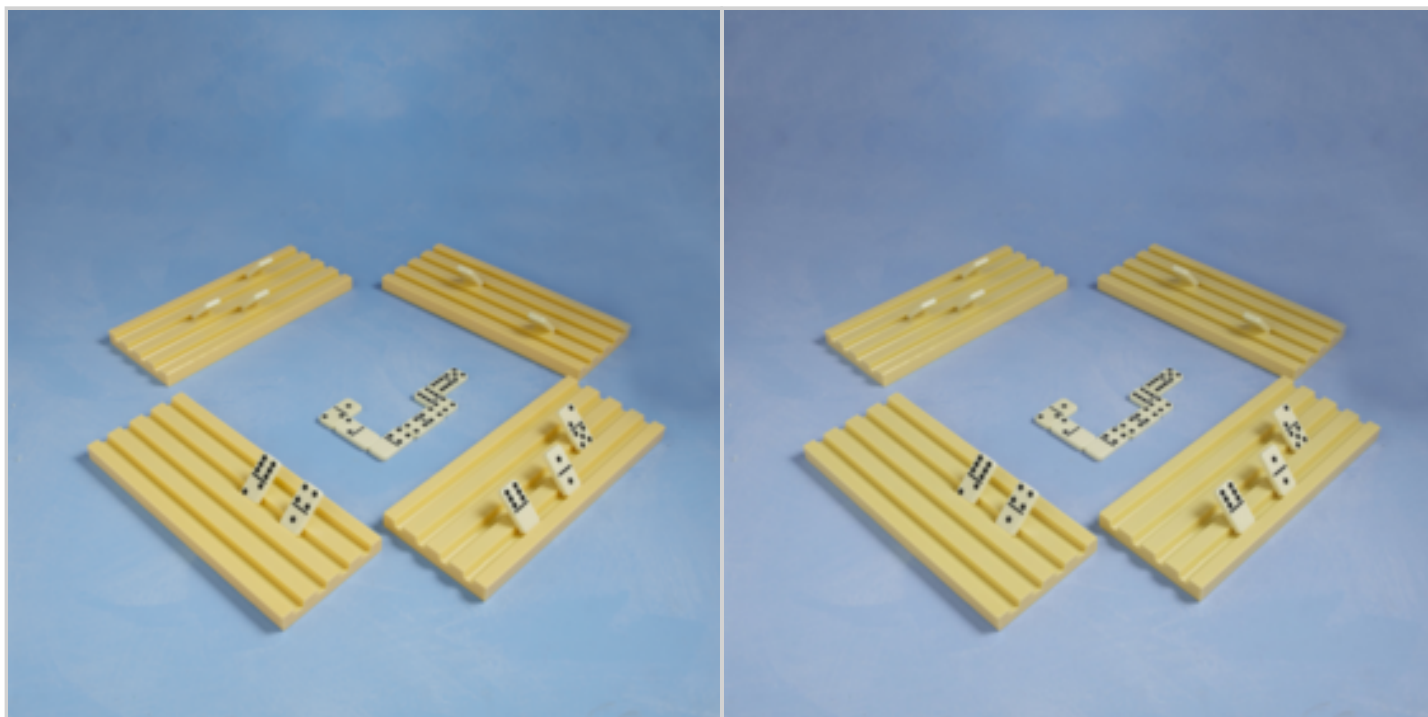

Tissage jacquard - Poil 2mm

Livré sans accessoires

Lavable à 30°

30 en A

EKTA DISPONIBLE

INFOS DÉTAILLÉES

Matière : 100% viscose

Poids Brut : 300 gr.

Prix : 4.95 €
+ 0.07 € d'éco-part

Offre de prix : OP18867 (prix valable jusqu'au : 19/04/2026)

4 SUPPORTS DOMINOS

Réf. 90509433

Indispensable pour compléter un jeu de dominos :

- pratique pour jouer sur une petite surface et organiser son jeu
- 4 rangées sur chaque support pour ranger 28 dominos environ

Matière : plastique coloris crème

Dimensions produit : 1 support 30,5 x 12,5 x 2 cm

0408

VISUEL HD DISPONIBLE

INFOS DÉTAILLÉES

Matière : plastique

Poids Brut : 750 gr.

Poids Net : 0 gr.