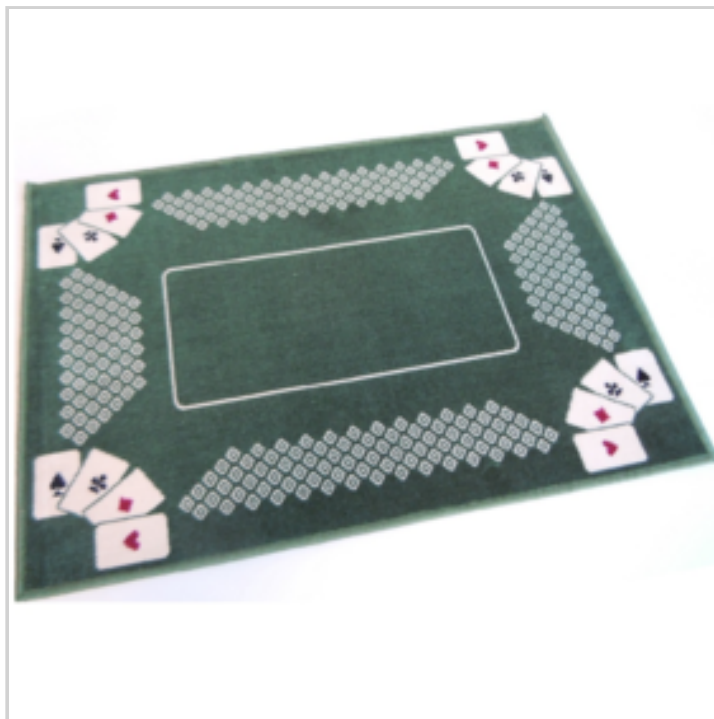

Offre de prix : OP18867 (prix valable jusqu'au : 19/04/2026)

TAPIS DE JEU DE CARTES 58X70CM COLORIS VERT

Réf. 90257106

Réalisé dans une belle matière d'aspect velours, ce tapis de jeux vous apportera confort et plaisir.

Tissage jacquard - Poil 2mm

Livré sans accessoires

Lavable à 30°

30 en A

EKTA DISPONIBLE

INFOS DÉTAILLÉES

Matière : 100% viscose

Poids Brut : 300 gr.

Matière : plastique coloris crème

Dimensions produit : 1 support 30,5 x 12,5 x 2 cm

0408

VISUEL HD DISPONIBLE

INFOS DÉTAILLÉES

Matière : plastique

Poids Brut : 750 gr.

Poids Net : 0 gr.

Offre de prix : OP18867 (prix valable jusqu'au : 19/04/2026)

NPU - TAPIS DE JEU DE CARTES 58X70CM COLORIS BLEU

Réf. 90257107

Réalisé dans une belle matière d'aspect velours, ce tapis de jeux vous apportera confort et plaisir.