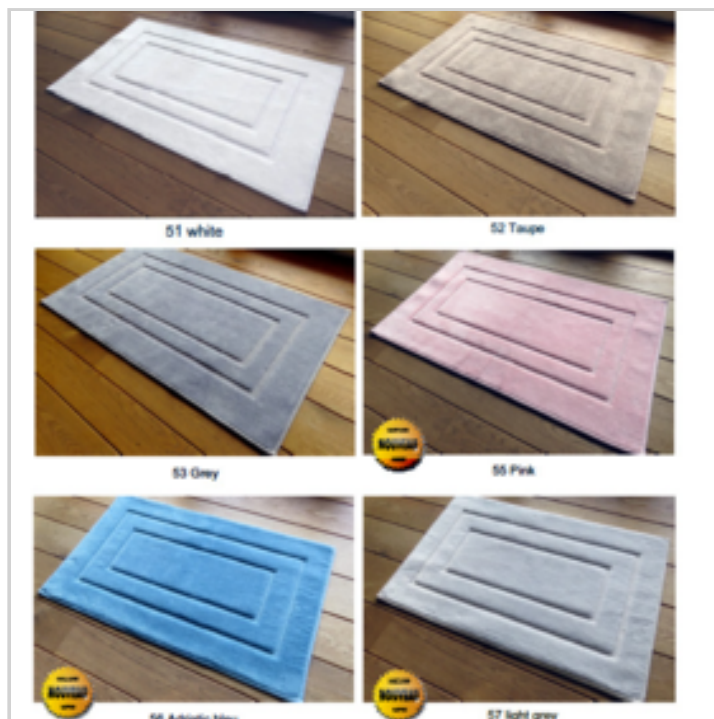

Remarque :

EAN : 3456850403428

Réf. : 40342133

Prix : 5.46 €

Offre de prix : OP18858 (prix valable jusqu'au : 17/04/2026)

NPU ---- TAPIS SDB ESSENCE BORDURES 60X100CM

Réf. 40354134

Tapis de bain structuré motif bordure 60X100cm
Très belle qualité épaisse et confortable en 1700gr/m²
Gamme de 4 coloris : blanc, taupe, gris, rose, bleu adriatique, gris clair
Lavable à 30° en machine
Existe en taille 50x80 - 60x100 - 70x120cm