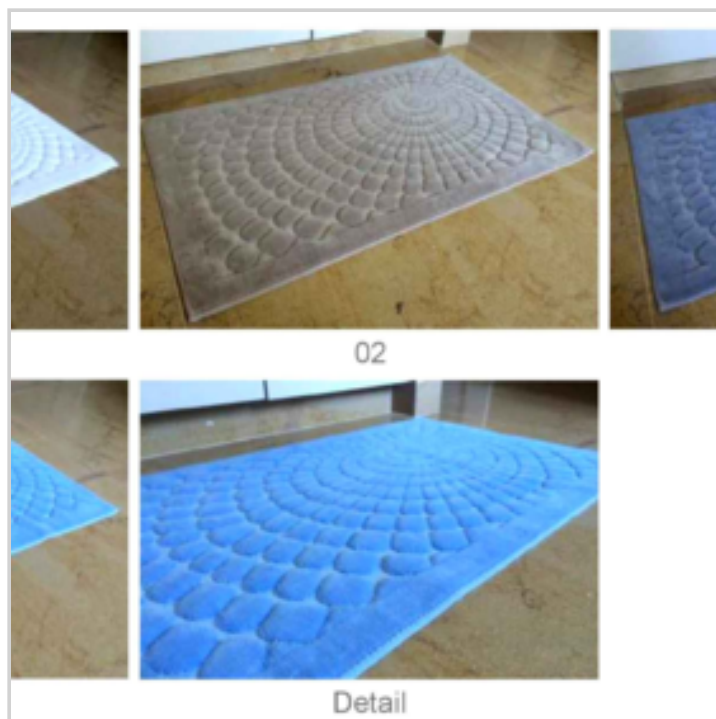

Remarque :

EAN : 5420036640219 **Réf. :** 40356133

Prix : 6.98 €

Offre de prix : OP18858 (prix valable jusqu'au : 17/04/2026)

TAPIS SDB ESSENCE CERCLES 60X100

Réf. 40353133

Tapis de bain structuré motif cercles 60X100cm
 Très belle qualité épaisse et confortable en 1700gr/m²
 Gamme de 4 coloris : Crème, brun, gris et bleu
 Lavable à 30° en machine
 Existe aussi en taille 70x120cm : prix sur demande