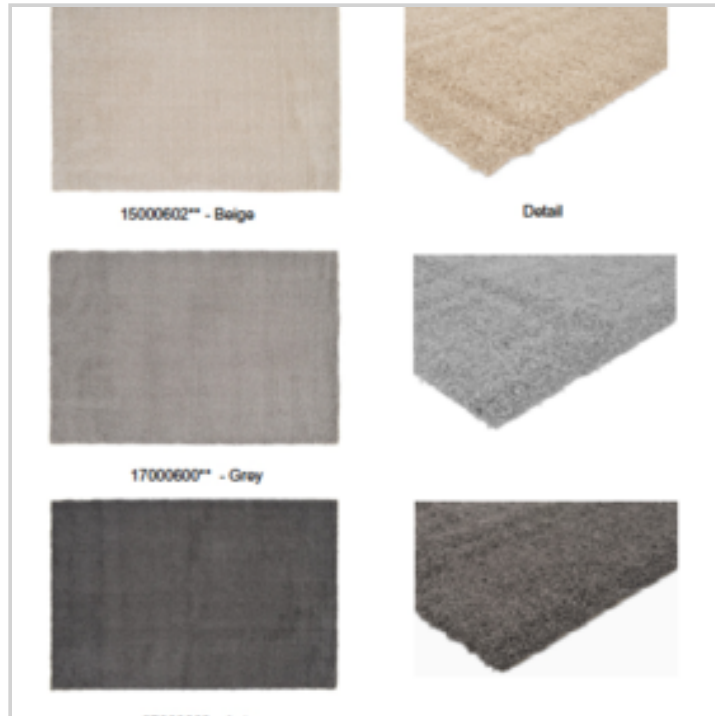

Remarque :

EAN :

Réf. : 40355133

Prix : 3.89 €

Offre de prix : OP18858 (prix valable jusqu'au : 17/04/2026)

TAPIS SDB SIENNA 60X100CM

Réf. 40349133

1400gr/m² - hauteur poils 3cm
 Tapis lavable en machine à 30°
 Gamme de 3 coloris beige, gris et anthracite
 Dessous anti-glisse en TPR