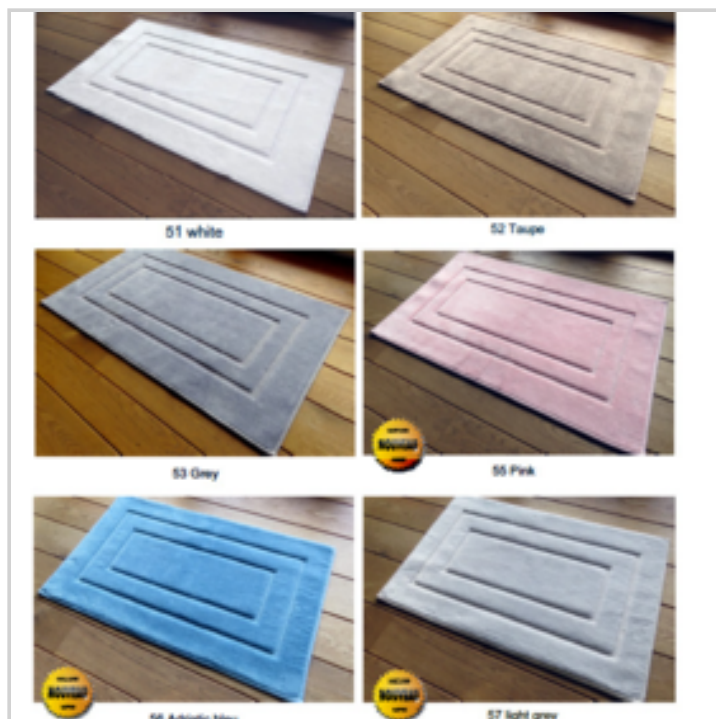

Offre de prix : OP18858 (prix valable jusqu'au : 17/04/2026)

TAPIS SDB ESSENCE BORDURES 70X120CM

Réf. 40354135

Tapis de bain structuré motif bordure 60X100cm
Très belle qualité épaisse et confortable en 1700gr/m²
Gamme de 4 coloris : blanc, taupe, gris, rose, bleu adriatique, gris clair
Lavable à 30° en machine
Existe en taille 50x80 - 60x100 - 70x120cm

INFOS DÉTAILLÉES

Matière : 100% coton

Poids Brut : 0 gr.

Poids Net : 0 gr.

Dimensions article : P 0 x l 0 x h 0 cm

Emballage: sachet plastique

MOQ : 1

Numéro Tarif Douanier : 59049000

Remarque :

EAN :

Réf. : 40354135

Prix : 16.88 €