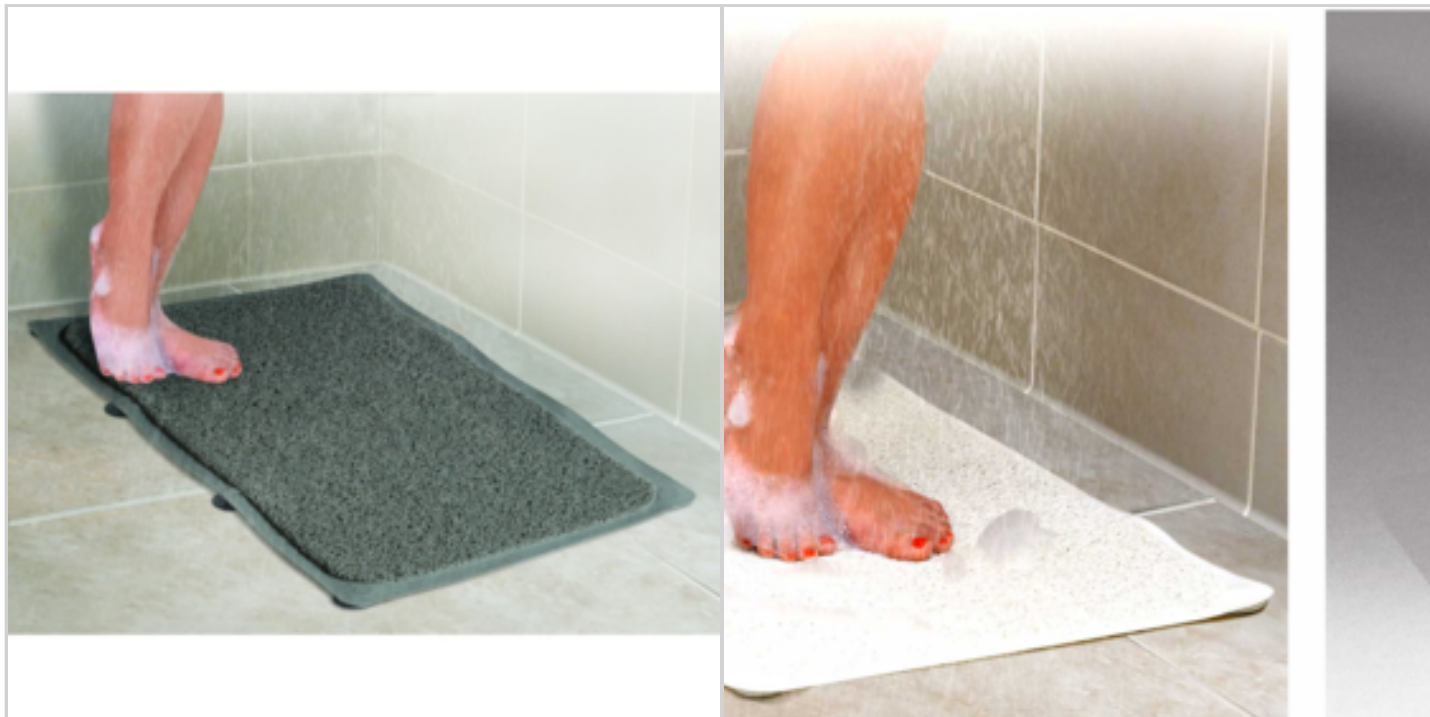

TAPIS DE DOUCHE OU BAIGNOIRE ANTIDERAPANT 75 X 43 CM

Réf. 40342133

- **Prenez un bain ou une douche sans la crainte de chuter** Tapis de douche ou de baignoire anti-dérapant muni de 8 ventouses. A placer directement dans le bac à douche ou dans la baignoire.
- **Confortable et facile à utiliser** Texture spaghettis imitation éponge loofah.
- **Idéal pour les enfants et personnes âgées.** 2 tailles : carré 61x61cm ou rectangulaire 75x43cm
Coloris: blanc