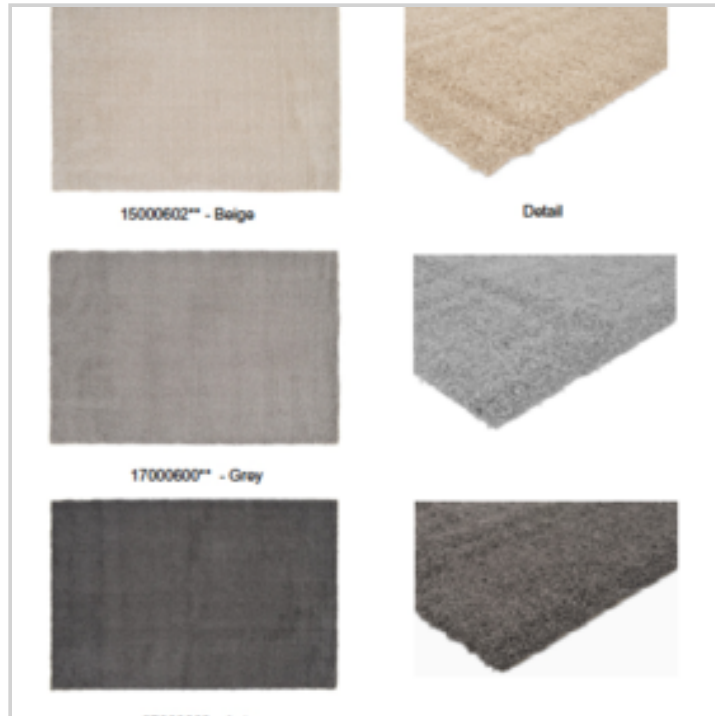

TAPIS SIENNA 60X100CM

Ref. 40349133

DETAILED INFO

Material : 100% Heatset Frisé

Gross Weight : 680 gr.

Net Weight : 660 gr.

Size item : L 0 x w 0 x h 0 cm

Packaging: sachet plastique