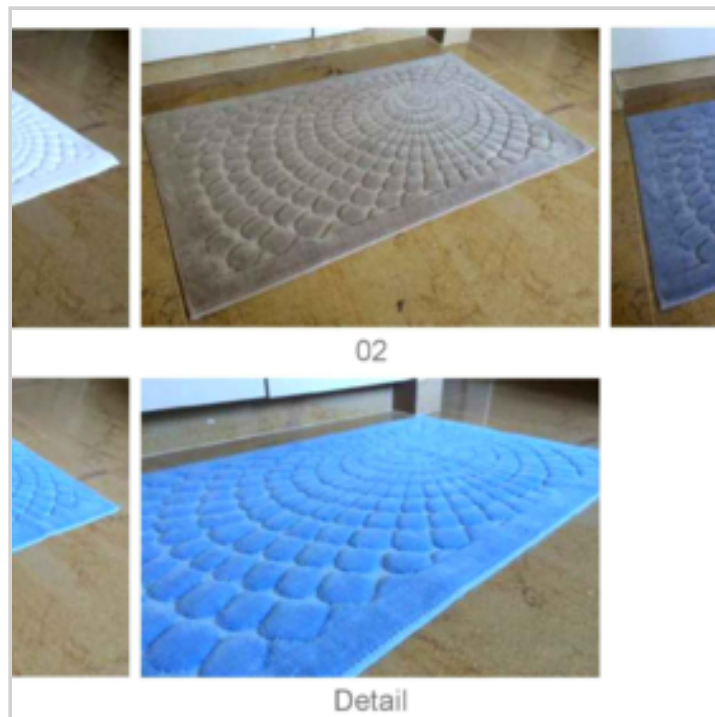

Price offer : OP18858 (price valid until : 17/04/2026)

TAPIS SDB ESSENCE CERCLES 60X100

Ref. 40353133

DETAILED INFO

Material : 100% coton

Gross Weight : 1040 gr.

Net Weight : 1000 gr.

Size item : L 0 x w 0 x h 0 cm

Packaging: sachet plastique

MOQ : 1

Customs Tariff Number : 59049000

Note :

EAN :

Ref. : 40353133

Price : 13.15 €