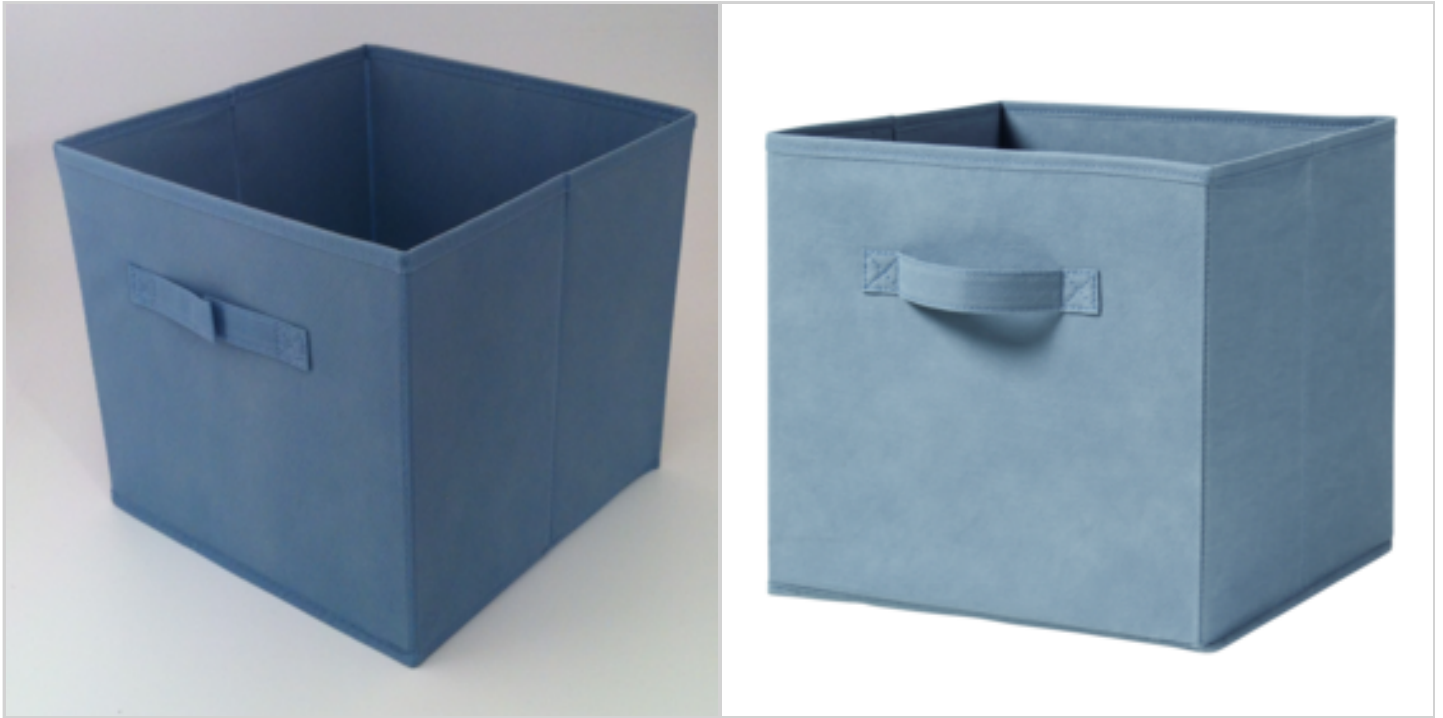

Offre de prix : OP18856 (prix valable jusqu'au : 20/04/2026)

CUBE PLIABLE INTISSE BLEU CANARD 280X280X270MM

Réf. 21758133

INFOS DÉTAILLÉES

Matière : Intissé 100% polypropylène 75gr

Poids Brut : 400 gr.

Poids Net : 300 gr.

Dimensions article : P 0 x l 0 x h 0 cm

Emballage: sachet plastique

MOQ : 1

Numéro Tarif Douanier : 4202921900

Remarque :

EAN : 3456850217582

Réf. : 21758133

Prix : 1.47 €
+ 0.15 € d'éco-part