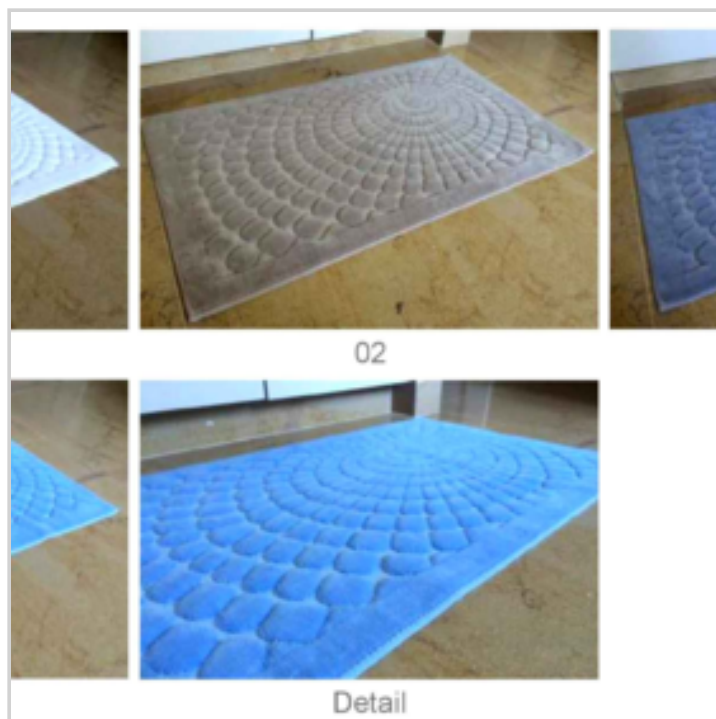

Remarque :

EAN : 5420036640219 **Réf. :** 40356133

Prix : 7.21 €

Offre de prix : OP18837 (prix valable jusqu'au : 18/04/2026)

TAPIS SDB ESSENCE CERCLES 60X100

Réf. 40353133

Tapis de bain structuré motif cercles 60X100cm
Très belle qualité épaisse et confortable en 1700gr/m²
Gamme de 4 coloris : Crème, brun, gris et bleu
Lavable à 30° en machine
Existe aussi en taille 70x120cm : prix sur demande

Offre de prix : OP18837 (prix valable jusqu'au : 18/04/2026)

TAPIS SDB MONTANA GALETS 50X80CM GRIS CAILLOUX

Réf. 40352133

Tapis de bain structuré motif galet
Très belle qualité épaisse et confortable en 1150gr/m² , dos antiglisse SRB
Gamme de 3 coloris : ivoire, taupe, gris
Lavable à 30° en machine
Existe aussi en taille 60x95cm : prix sur demande