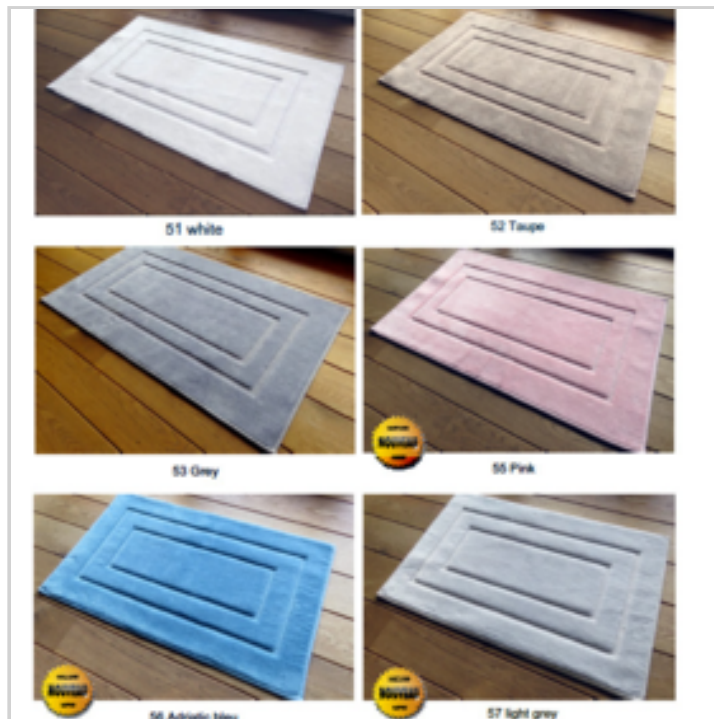

Réf. 40354134

Tapis de bain structuré motif bordure 60X100cm
Très belle qualité épaisse et confortable en 1700gr/m²
Gamme de 4 coloris : blanc, taupe, gris, rose, bleu adriatique, gris clair
Lavable à 30° en machine
Existe en taille 50x80 - 60x100 - 70x120cm