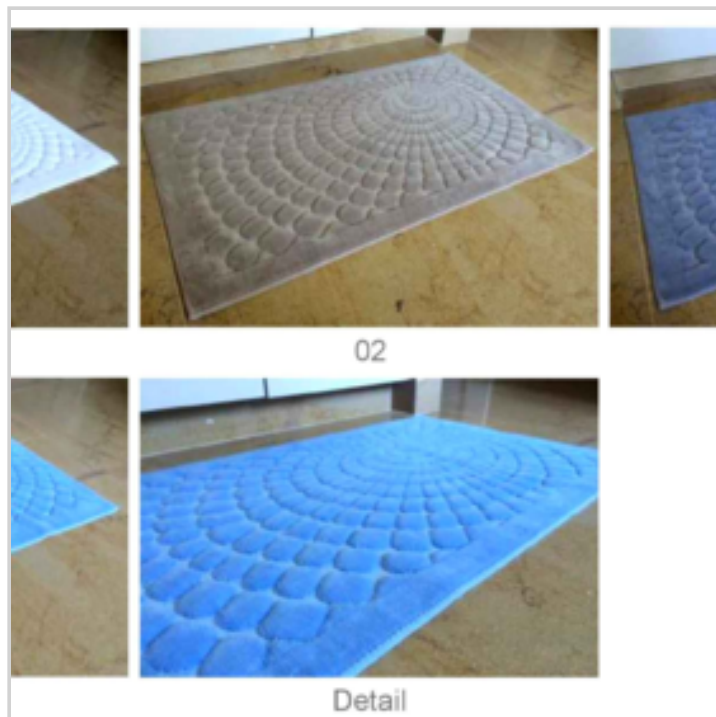

Price offer : OP18837 (price valid until : 19/04/2026)

TAPIS SDB ESSENCE CERCLES 60X100

Ref. 40353133

DETAILED INFO

Material : 100% coton

Gross Weight : 1040 gr.

Net Weight : 1000 gr.

Size item : L 0 x w 0 x h 0 cm

Packaging: sachet plastique

MOQ : 1

Customs Tariff Number : 59049000

Note :

EAN :

Ref. : 40353133

Price : 13.55 €