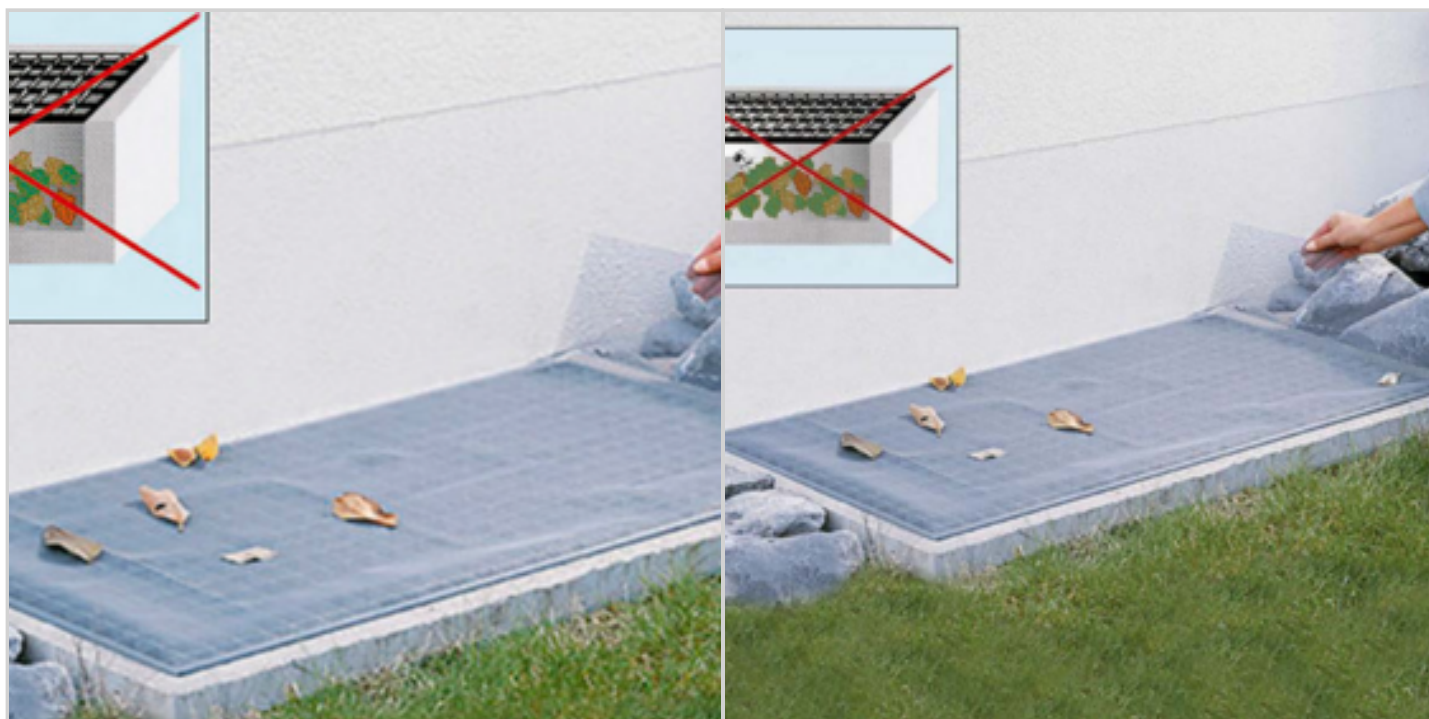

Offre de prix : OP18835 (prix valable jusqu'au : 22/04/2026)

FILET DE PROTECTION SOUPIRAIL 100X150CM

Réf. 80769133

Très pratique pour recouvrir les grilles de caves, soupirail... et éviter que les feuilles mortes et autres déchets ou petits animaux ne s'engouffrent à l'intérieur.

- grand filet coloris gris à découper (150 x 100cm)
- kit de fixation comprenant 8 clips plastique et 4 élastiques pour maintenir le filet bien en place autour de la grille

INFOS DÉTAILLÉES

Matière : filet polyester, PE, caoutchouc

Le filet se soulève par les côtés pour faciliter l'accès ou l'aération

Structure par arceaux métalliques très légère et facile à installer

INFOS DÉTAILLÉES

Matière :

Poids Brut : 0 gr.

Poids Net : 0 gr.

Dimensions article : P 0 x l 0 x h 0 cm

TUNNEL SERRE DE PROTECTION 3MX45CM

Réf. 81670133

Ce tunnel protège les récoltes qui le nécessitent des insectes volants, mouches, papillons...
C'est également une bonne protection contre le vent et les intempéries
Structure légère facile à monter avec arceaux et voile de protection
Les côtés se roulent pour accéder facilement aux cultures ou ventiler