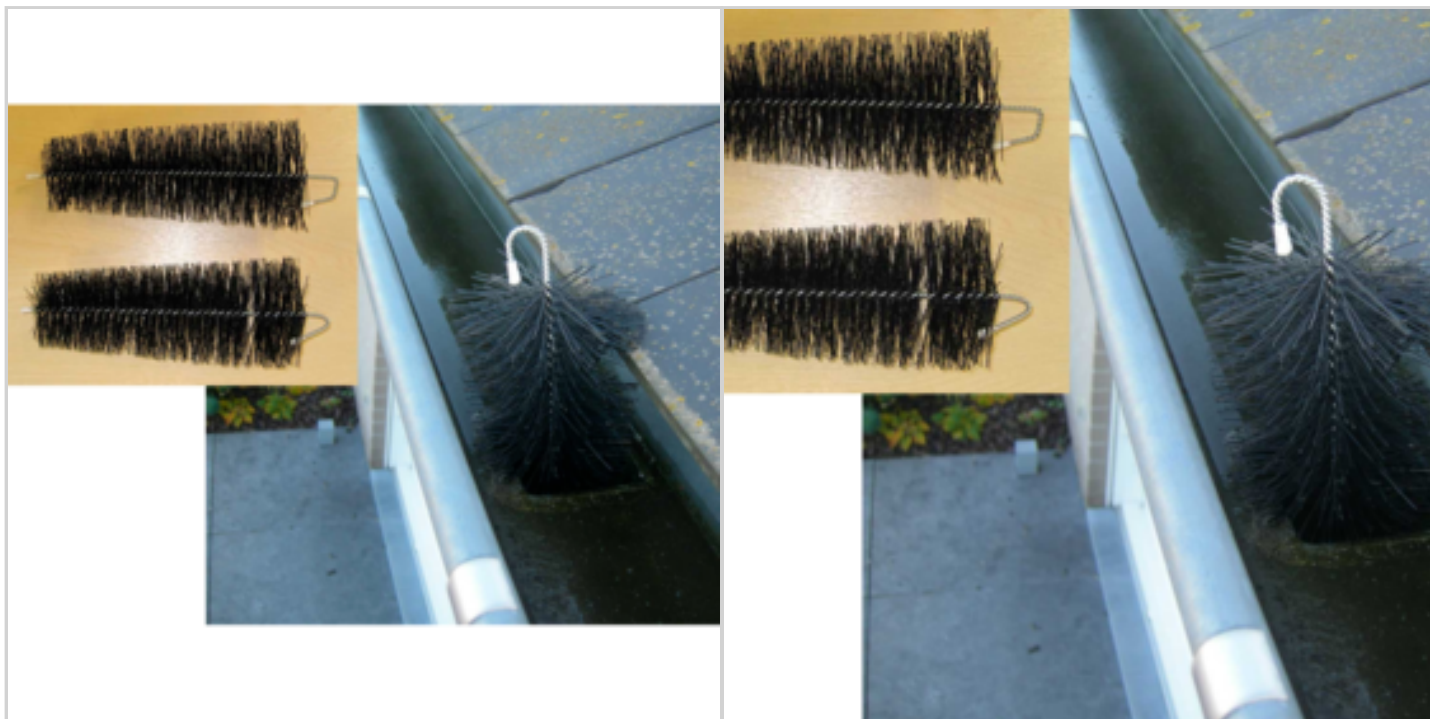

## 2 BROSSES FILTRES CONIQUES POUR GOUTTIERE

Réf. 80948133

De forme légèrement conique, ces brosses permettent de filtrer l'eau s'écoulant dans les tuyaux d'évacuation des gouttières.

Elles retiennent tous les déchets végétaux, feuilles mortes, aiguilles et pommes de pin, etc...