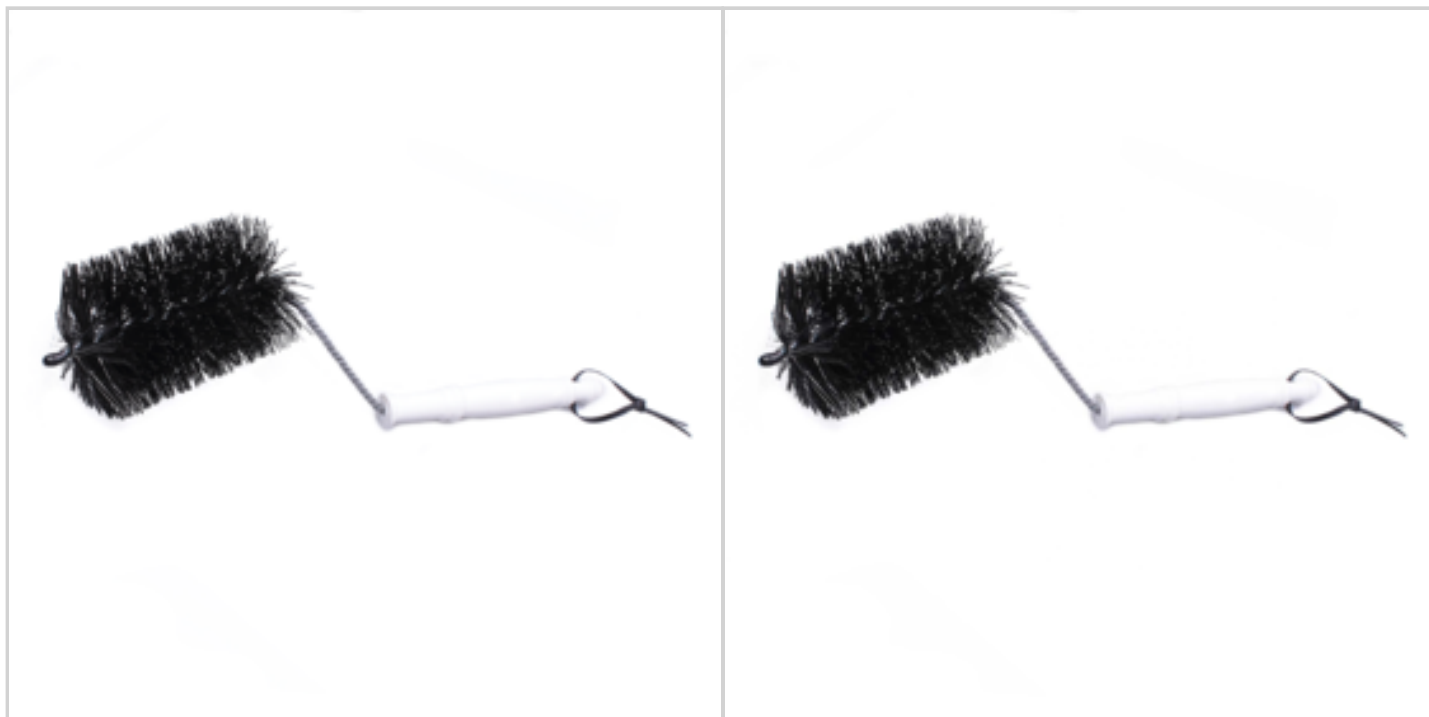

Offre de prix : OP18835 (prix valable jusqu'au : 22/04/2026)

BROSSE SPECIALE GOUTTIERE

Réf. 80833133

Maniable et efficace, cette brosse se glisse le long de la gouttière et vous permet d'évacuer en un clin d'oeil les feuilles mortes et les aiguilles de pin qui empêchent le bon écoulement de l'eau.

- poignée en plastique avec cordon d'accroche
- montée sur tige métal torsadée
- poils rigides
- diamètre 10cm

INFOS DÉTAILLÉES

Matière : plastique et métal

Poids Brut : 170 gr.

Poids Net : 0 gr.

Dimensions article : P 0 x l 0 x h 0 cm

Emballage: sachet plastique

MOQ : 1

Numéro Tarif Douanier : 9603909900

Remarque :

EAN : 3456850808339 **Réf. :** 80833133

Prix : 2.32 €