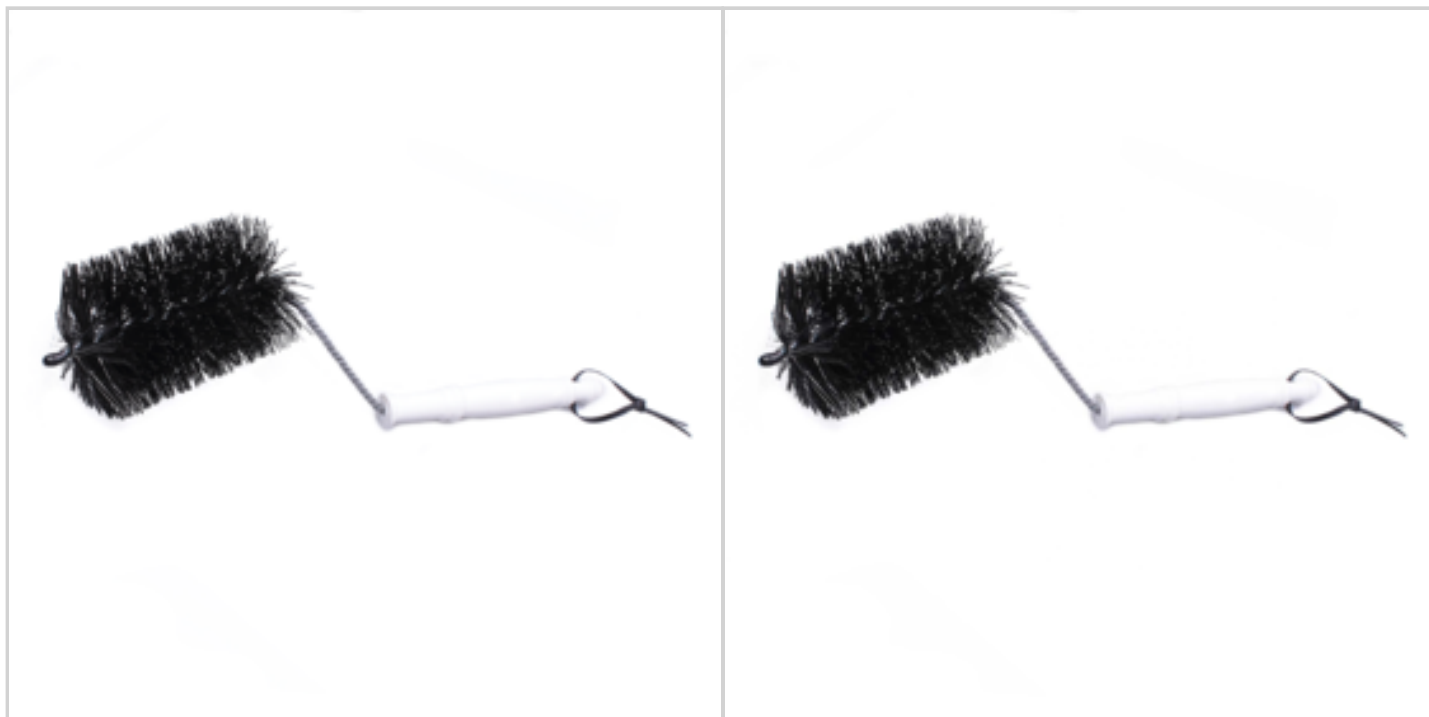

Remarque :

EAN : 3456850512700

Réf. : 51270133

Prix : 22.95 €

Offre de prix : OP18835 (prix valable jusqu'au : 22/04/2026)

BROSSE SPECIALE GOUTTIERE

Réf. 80833133

Maniable et efficace, cette brosse se glisse le long de la gouttière et vous permet d'évacuer en un clin d'oeil les feuilles mortes et les aiguilles de pin qui empêchent le bon écoulement de l'eau.