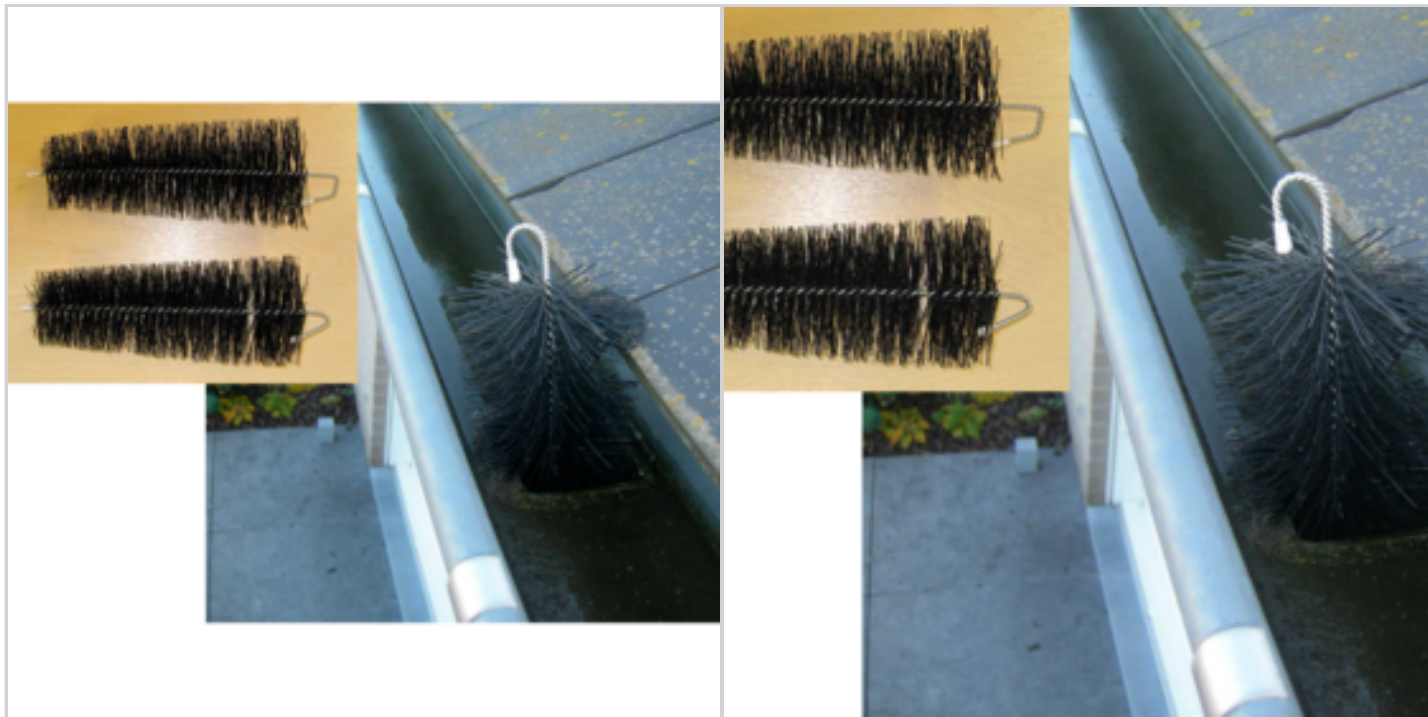

Remarque :

EAN : 8711252119649

Réf. : 52100233

Prix : 2.07 €

Offre de prix : OP18835 (prix valable jusqu'au : 22/04/2026)

2 BROSSES FILTRES CONIQUES POUR GOUTTIERE

Réf. 80948133

De forme légèrement conique, ces brosses permettent de filtrer l'eau s'écoulant dans les tuyaux d'évacuation des gouttières.

Elles retiennent tous les déchets végétaux, feuilles mortes, aiguilles et pommes de pin, etc...

Se retirent facilement grâce à leur tige filetée terminée en crochet

INFOS DÉTAILLÉES

Matière : polypropylène 60/métal