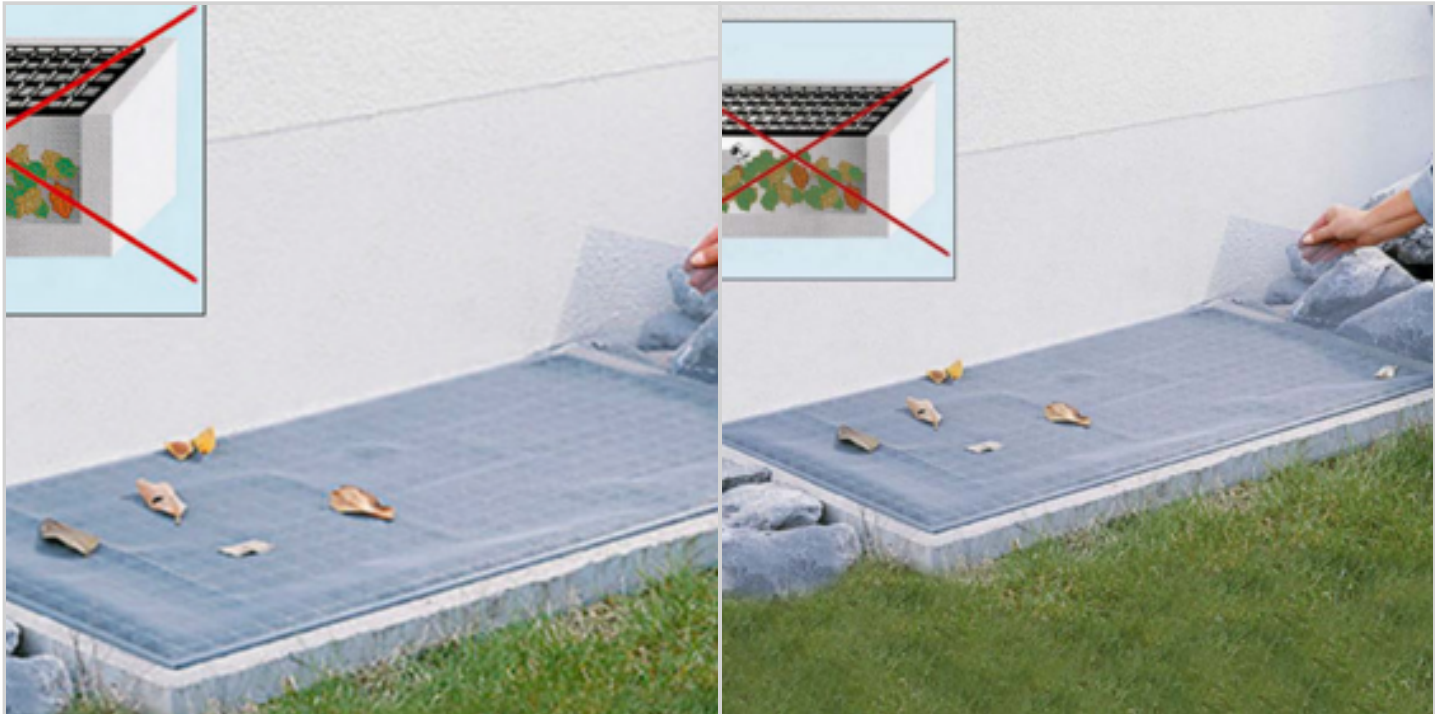

## FILET DE PROTECTION SOUPIRAIL 100X150CM

Réf. 80769133

Très pratique pour recouvrir les grilles de caves, soupirail... et éviter que les feuilles mortes et autres déchets ou petits animaux ne s'engouffrent à l'intérieur.

- grand filet coloris gris à découper (150 x 100cm)
- kit de fixation comprenant 8 clips plastique et 4 élastiques pour maintenir le filet bien en place autour de la grille

Le filet se soulève par les côtés pour faciliter l'accès ou l'aération  
Structure par arceaux métalliques très légère et facile à installer