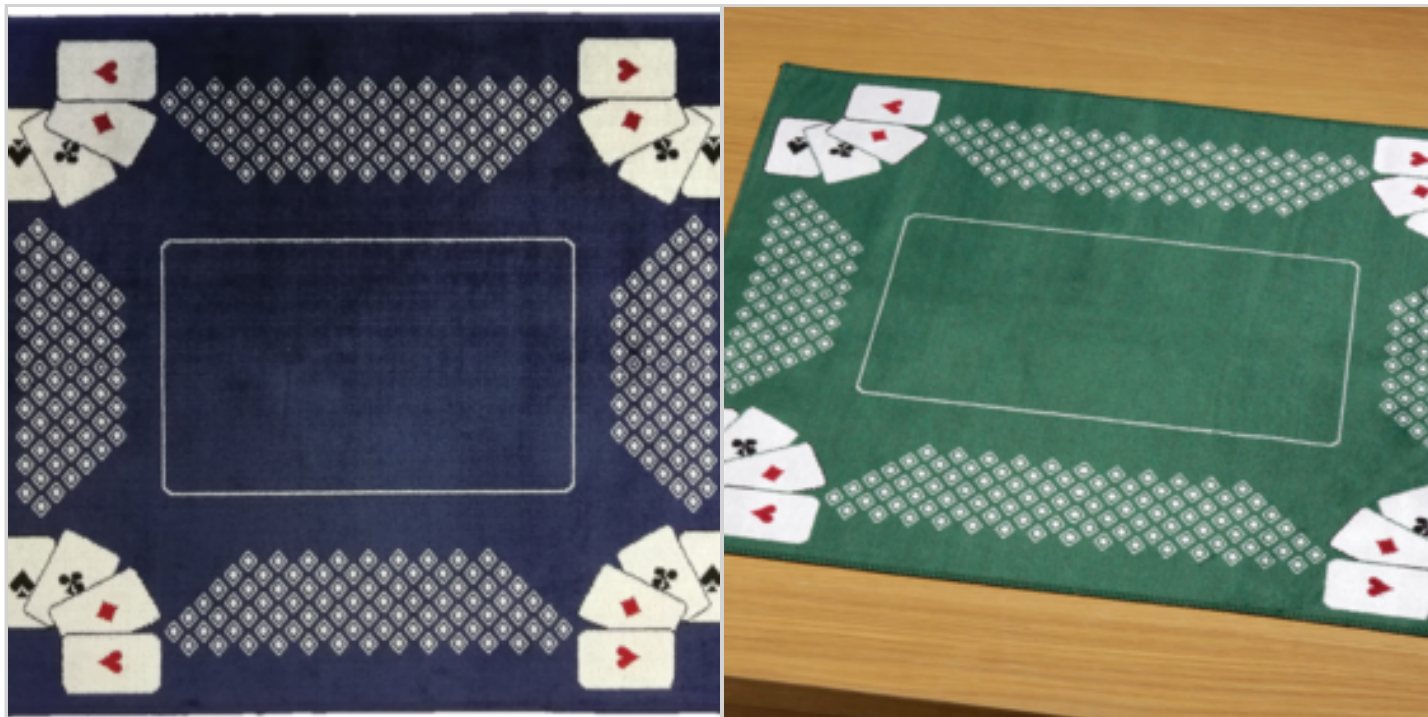

Prix : 3.95 €
+ 0.07 € d'éco-part

Offre de prix : OP18817 (prix valable jusqu'au : 17/04/2026)

NPU - TAPIS DE JEU DE CARTES 58X70CM COLORIS BLEU

Réf. 90257107

Réalisé dans une belle matière d'aspect velours, ce tapis de jeux vous apportera confort et plaisir.