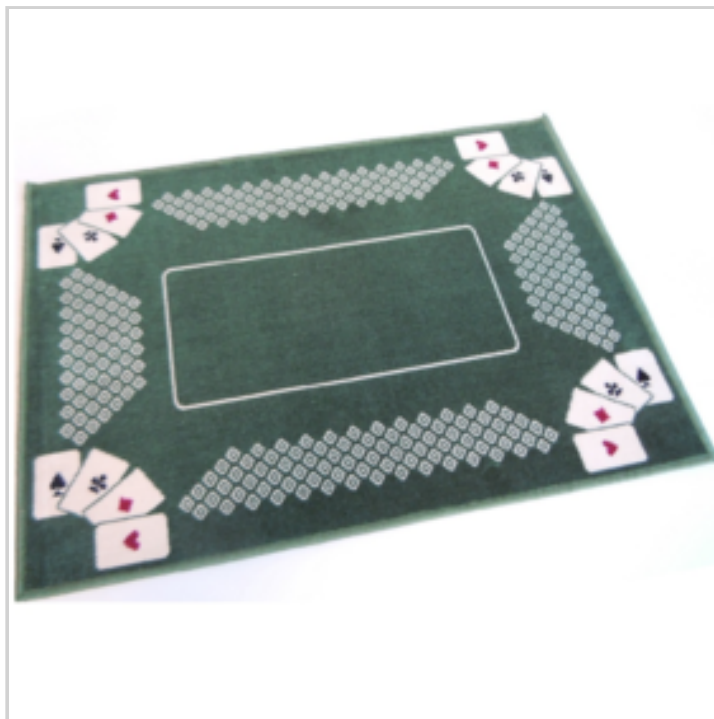

Offre de prix : OP18817 (prix valable jusqu'au : 17/04/2026)

TAPIS DE JEU DE CARTES 58X70CM COLORIS VERT

Réf. 90257106

Réalisé dans une belle matière d'aspect velours, ce tapis de jeux vous apportera confort et plaisir.

Tissage jacquard - Poil 2mm

Livré sans accessoires

Lavable à 30°

30 en A

EKTA DISPONIBLE

INFOS DÉTAILLÉES

Matière : 100% viscose

Poids Brut : 300 gr.

Prix : 3.95 €
+ 0.07 € d'éco-part

Offre de prix : OP18817 (prix valable jusqu'au : 17/04/2026)

NPU - TAPIS DE JEU DE CARTES 58X70CM COLORIS BLEU

Réf. 90257107

Réalisé dans une belle matière d'aspect velours, ce tapis de jeux vous apportera confort et plaisir.