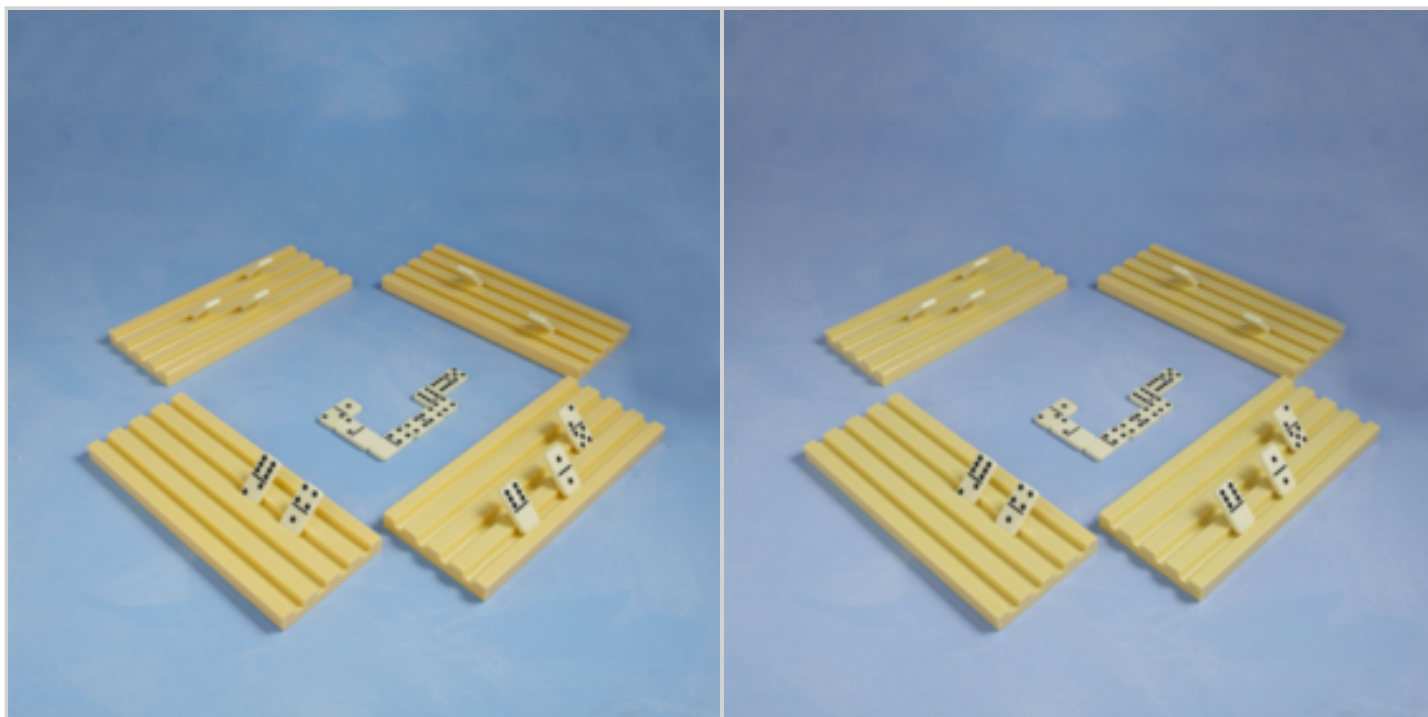

## 4 SUPPORTS DOMINOS

Réf. 90509433

Indispensable pour compléter un jeu de dominos :

- pratique pour jouer sur une petite surface et organiser son jeu
- 4 rangées sur chaque support pour ranger 28 dominos environ

Matière : plastique coloris crème

Dimensions produit : 1 support 30,5 x 12,5 x 2 cm

0408

VISUEL HD DISPONIBLE