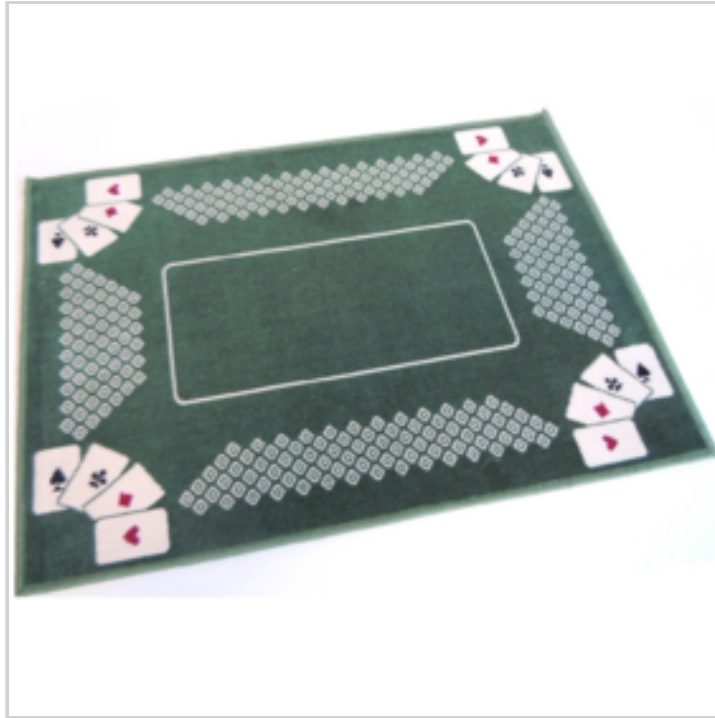

## TAPIS DE JEU DE CARTES 58X70CM COLORIS VERT

Réf. 90257106

Réalisé dans une belle matière d'aspect velours, ce tapis de jeux vous apportera confort et plaisir.

Tissage jacquard - Poil 2mm

Livré sans accessoires

## NPU - TAPIS DE JEU DE CARTES 58X70CM COLORIS BLEU

Réf. 90257107

Réalisé dans une belle matière d'aspect velours, ce tapis de jeux vous apportera confort et plaisir.

Tissage jacquard - Poil 2mm - COLORIS BLEU