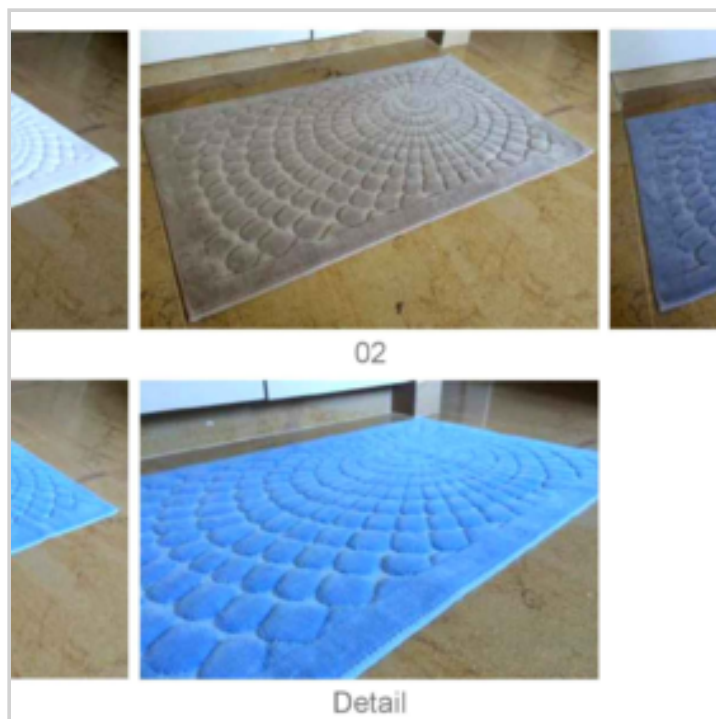

Remarque :

EAN : 5420036639275

Réf. : 40352133

Prix : 9.02 €

Offre de prix : OP18812 (prix valable jusqu'au : 17/04/2026)

TAPIS SDB SOFT PLUS GRIS CLAIR 50X80CM

Réf. 40356133

Tapis de bain en coton chenille 50x80cm
Gamme de 6 coloris crème, brun, gris, bleu adriatique, anthracite, gris clair
Qualité 1400gr/m²
Lavable en machine à 30°

Offre de prix : OP18812 (prix valable jusqu'au : 17/04/2026)

TAPIS SDB ESSENCE CERCLES 60X100

Réf. 40353133

Tapis de bain structuré motif cercles 60X100cm
 Très belle qualité épaisse et confortable en 1700gr/m²
 Gamme de 4 coloris : Crème, brun, gris et bleu
 Lavable à 30° en machine
 Existe aussi en taille 70x120cm : prix sur demande