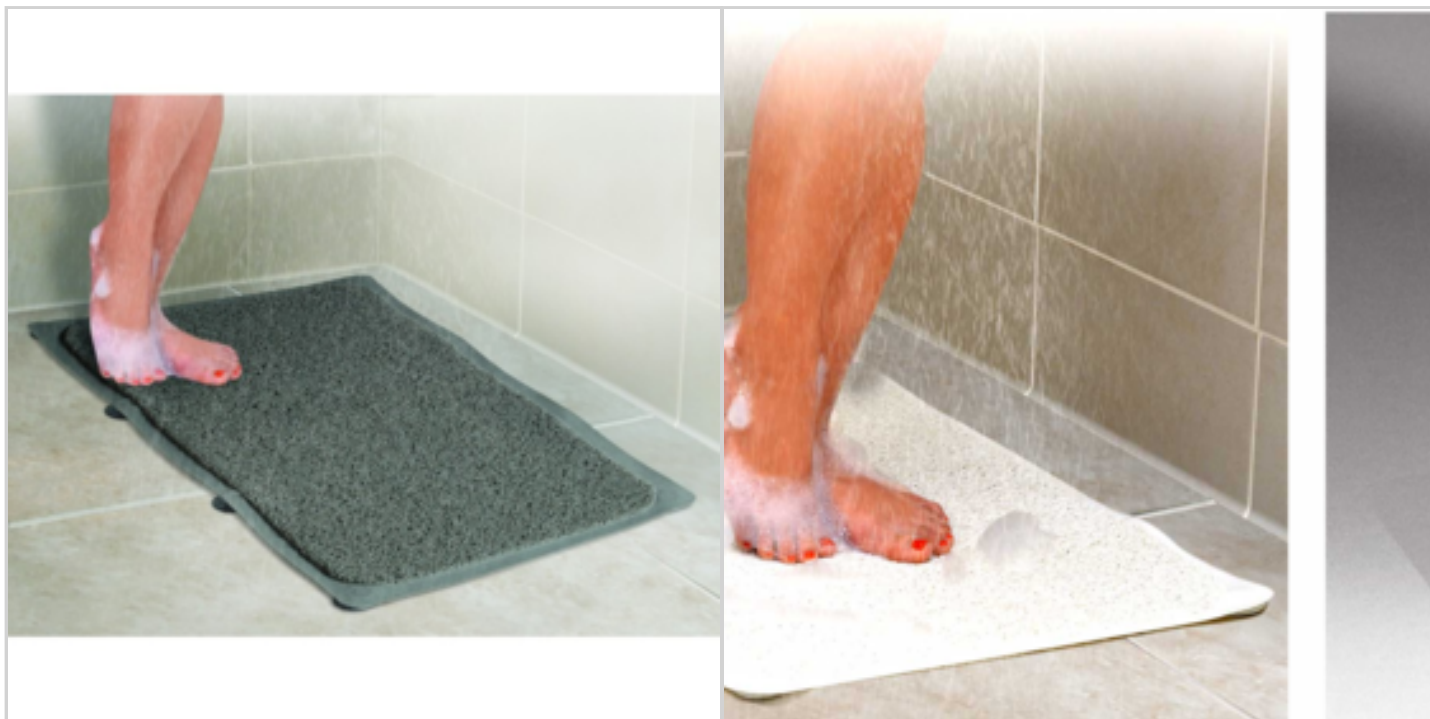

- **Prenez un bain ou une douche sans la crainte de chuter** Tapis de douche ou de baignoire anti-dérapant muni de 8 ventouses. A placer directement dans le bac à douche ou dans la baignoire.
- **Confortable et facile à utiliser** Texture spaghettis imitation éponge loofah.
- **Idéal pour les enfants et personnes âgées.** 2 tailles : carré 61x61cm ou rectangulaire 75x43cm
Coloris: blanc