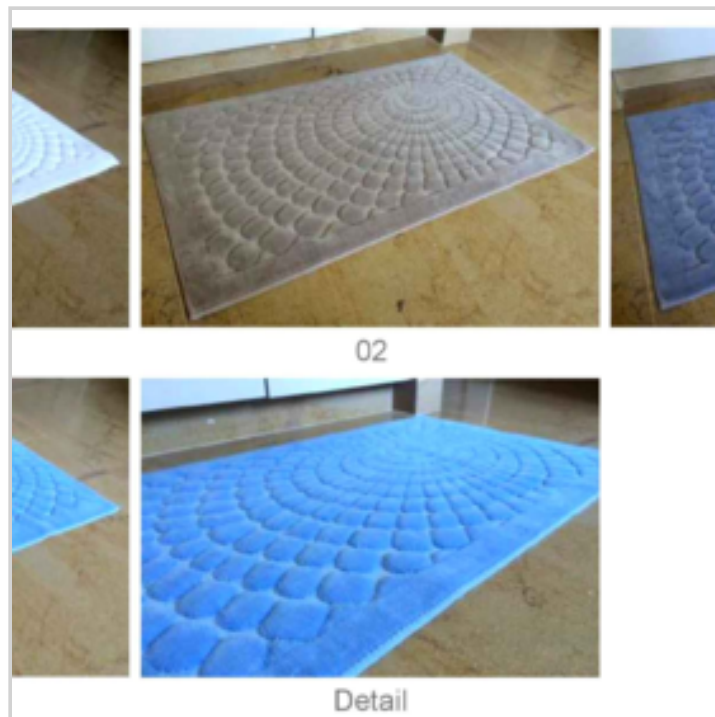

Price offer : OP18812 (price valid until : 20/04/2026)

TAPIS SDB ESSENCE CERCLES 60X100

Ref. 40353133

DETAILED INFO

Material : 100% coton

Gross Weight : 1040 gr.

Net Weight : 1000 gr.

Size item : L 0 x w 0 x h 0 cm

Packaging: sachet plastique

MOQ : 1

Customs Tariff Number : 59049000

Note :

EAN :

Ref. : 40353133

Price : 14.21 €