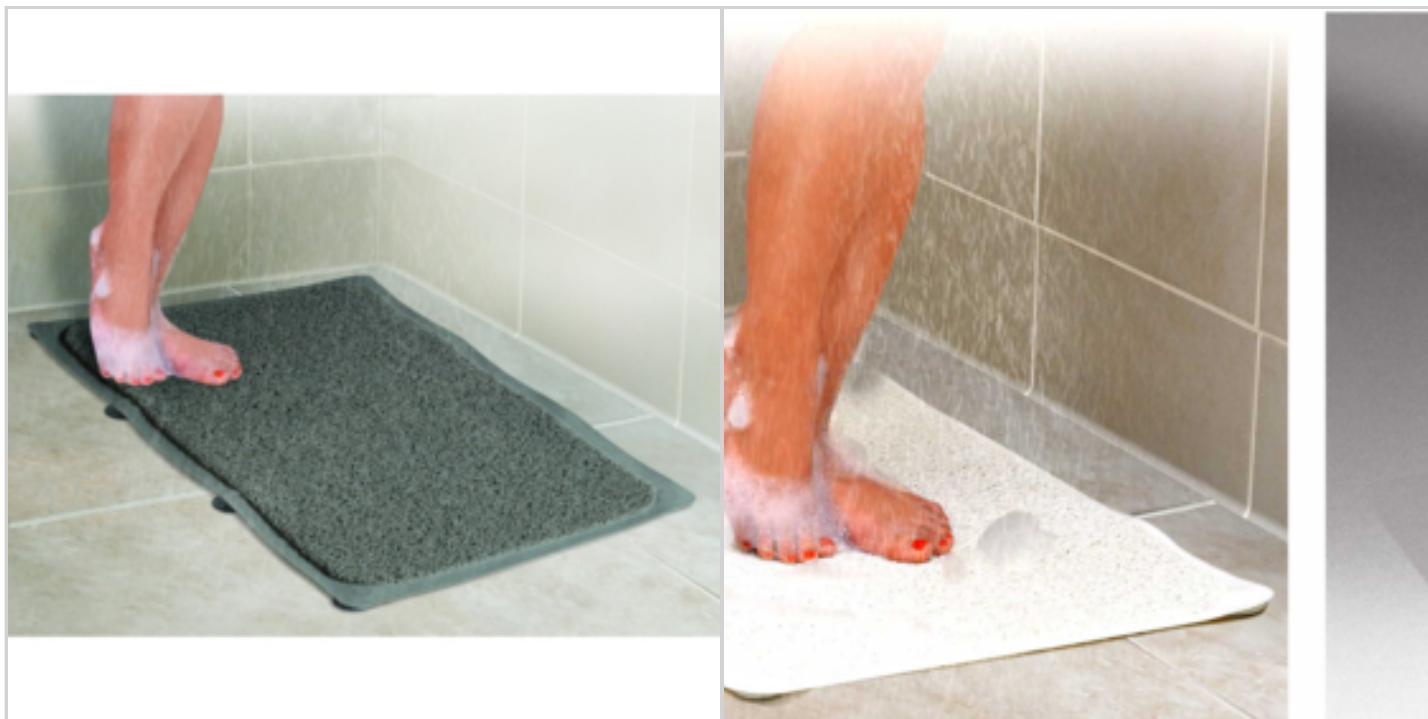

Réf. 40342133

- **Prenez un bain ou une douche sans la crainte de chuter** Tapis de douche ou de baignoire anti-dérapant muni de 8 ventouses. A placer directement dans le bac à douche ou dans la baignoire.
- **Confortable et facile à utiliser** Texture spaghettis imitation éponge loofah.
- **Idéal pour les enfants et personnes âgées.** 2 tailles : carré 61x61cm ou rectangulaire 75x43cm
Coloris: blanc