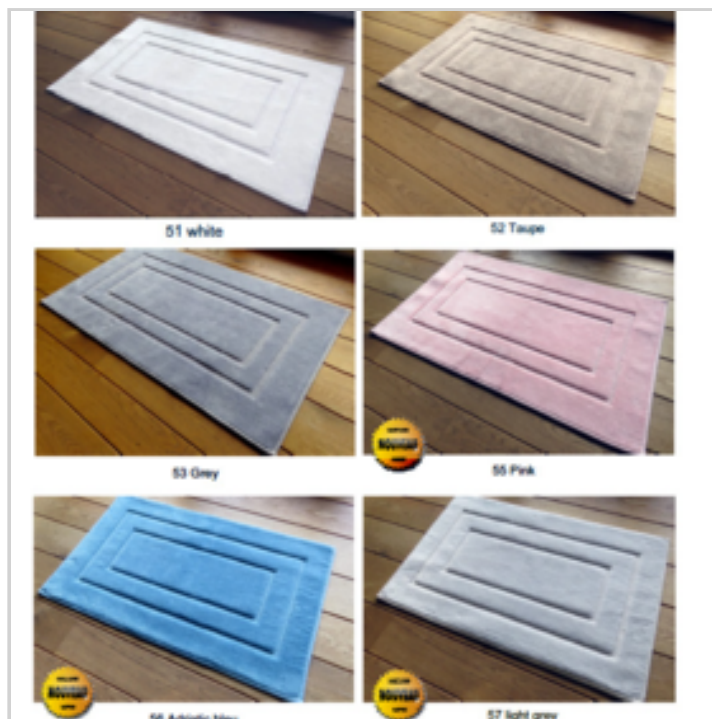

Remarque :

EAN : 3456850403428

Réf. : 40342133

Prix : 5.46 €

Offre de prix : OP18811 (prix valable jusqu'au : 18/04/2026)

NPU ---- TAPIS SDB ESSENCE BORDURES 60X100CM

Réf. 40354134

Tapis de bain structuré motif bordure 60X100cm
Très belle qualité épaisse et confortable en 1700gr/m²
Gamme de 4 coloris : blanc, taupe, gris, rose, bleu adriatique, gris clair
Lavable à 30° en machine
Existe en taille 50x80 - 60x100 - 70x120cm