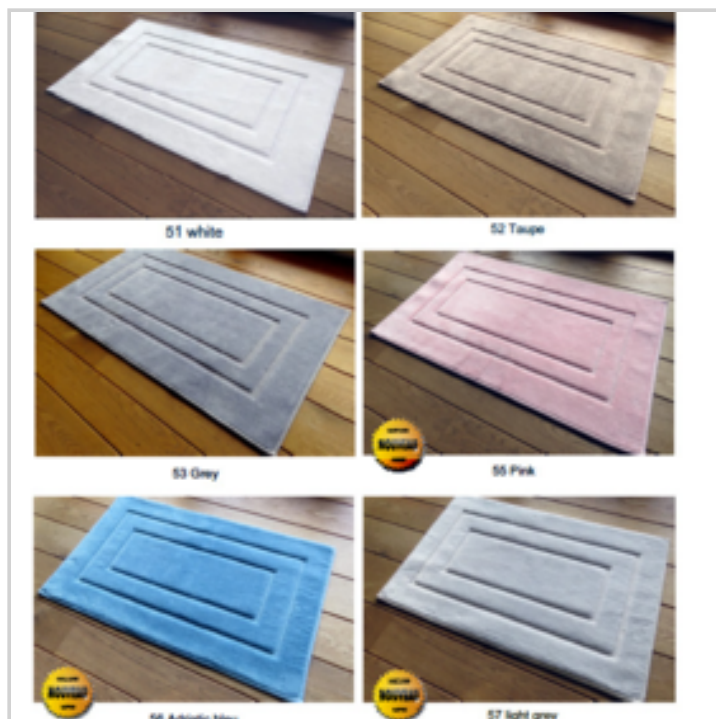

Offre de prix : OP18811 (prix valable jusqu'au : 18/04/2026)

TAPIS SDB ESSENCE BORDURES 70X120CM

Réf. 40354135

Tapis de bain structuré motif bordure 60X100cm
Très belle qualité épaisse et confortable en 1700gr/m²
Gamme de 4 coloris : blanc, taupe, gris, rose, bleu adriatique, gris clair
Lavable à 30° en machine
Existe en taille 50x80 - 60x100 - 70x120cm

INFOS DÉTAILLÉES

Matière : 100% coton

Poids Brut : 0 gr.

Poids Net : 0 gr.

Dimensions article : P 0 x l 0 x h 0 cm

Emballage: sachet plastique

MOQ : 1

Numéro Tarif Douanier : 59049000

Remarque :

EAN :

Réf. : 40354135

Prix : 16.88 €