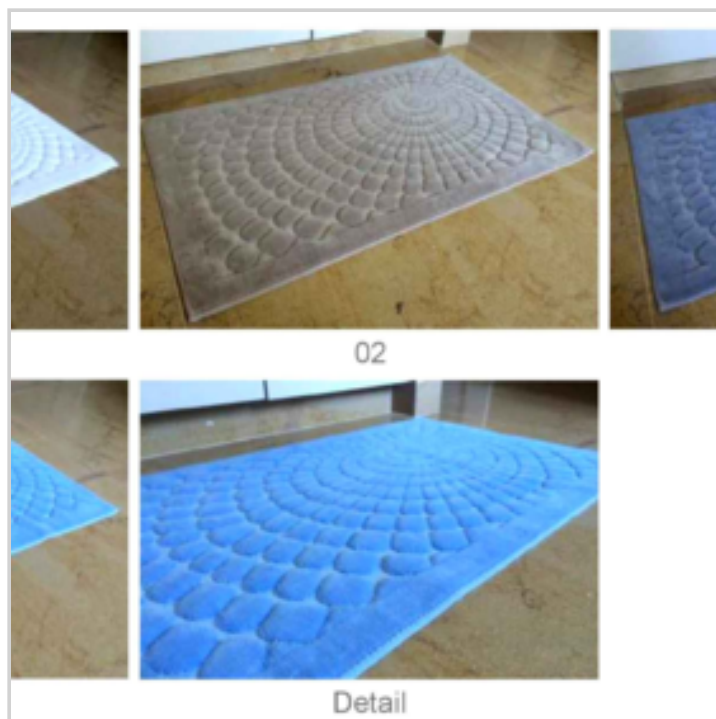

Remarque :

EAN : 5420036640219 **Réf. :** 40356133

Prix : 6.98 €

Offre de prix : OP18811 (prix valable jusqu'au : 18/04/2026)

TAPIS SDB ESSENCE CERCLES 60X100

Réf. 40353133

Tapis de bain structuré motif cercles 60X100cm
 Très belle qualité épaisse et confortable en 1700gr/m²
 Gamme de 4 coloris : Crème, brun, gris et bleu
 Lavable à 30° en machine
 Existe aussi en taille 70x120cm : prix sur demande