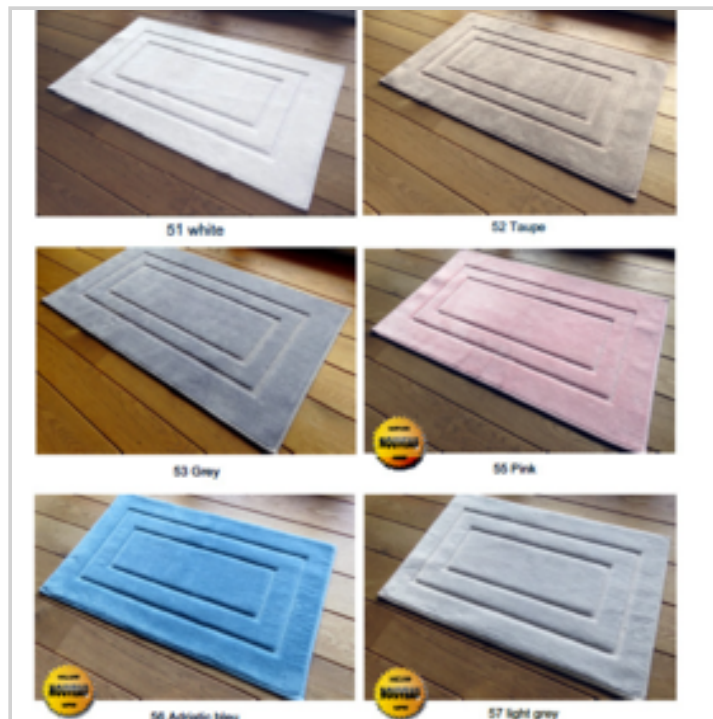

Price offer : OP18811 (price valid until : 20/04/2026)

TAPIS SDB ESSENCE BORDURES 70X120CM

Ref. 40354135

DETAILED INFO

Material : 100% coton

Gross Weight : 0 gr.

Net Weight : 0 gr.

Size item : L 0 x w 0 x h 0 cm

Packaging: sachet plastique

MOQ : 1

Customs Tariff Number : 59049000

Note :

EAN :

Ref. : 40354135

Price : 16.88 €