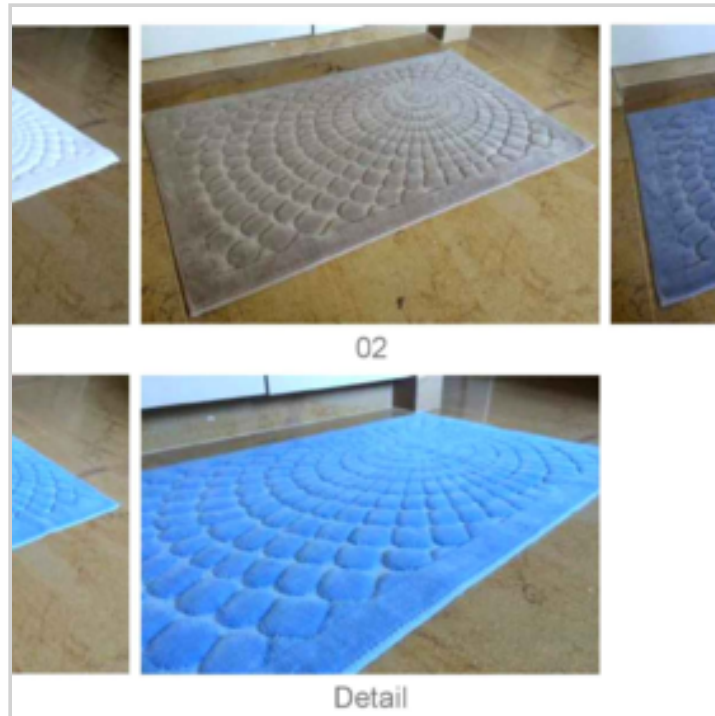

Price offer : OP18811 (price valid until : 20/04/2026)

TAPIS SDB ESSENCE CERCLES 60X100

Ref. 40353133

DETAILED INFO

Material : 100% coton

Gross Weight : 1040 gr.

Net Weight : 1000 gr.

Size item : L 0 x w 0 x h 0 cm

Packaging: sachet plastique

MOQ : 1

Customs Tariff Number : 59049000

Note :

EAN :

Ref. : 40353133

Price : 13.15 €