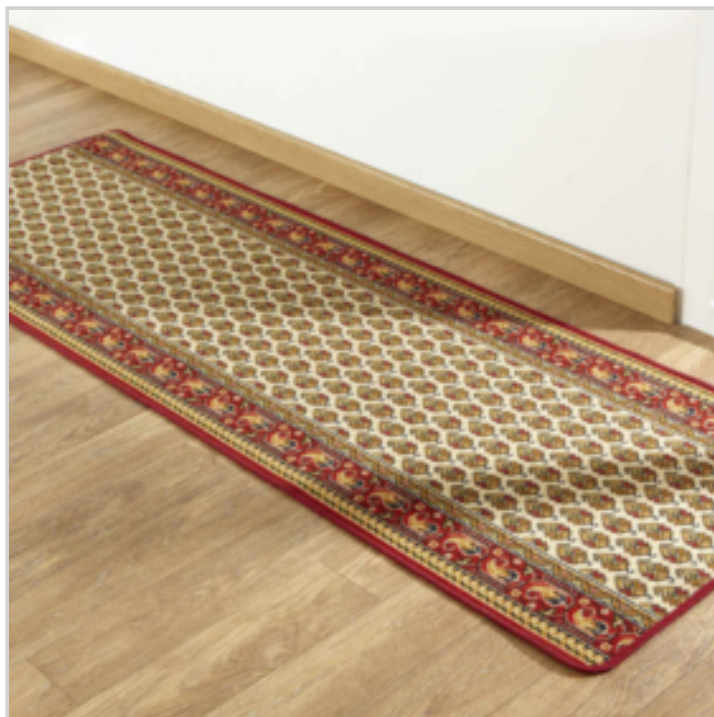

Offre de prix : OP18806 (prix valable jusqu'au : 03/02/2026)

TAPIS ENTREE 67X300 MYRE ROUGE

Réf. 10266105

Décoratif dans un couloir, ou devant plan de travail de cuisine, ou cellier, etc...

Traitement anti-tâches