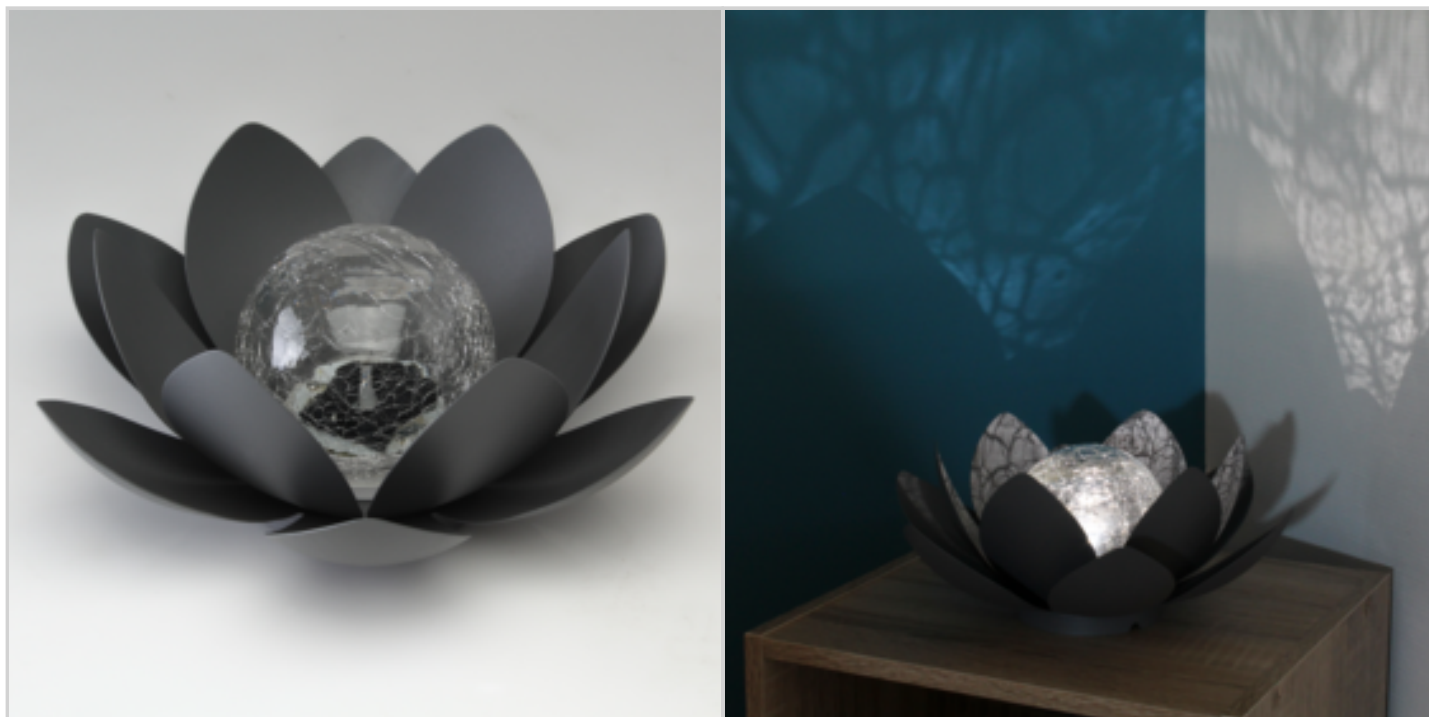

Réf. 11342133

- **Elégante décoration de jardin!**
- **Joli effet lumineux avec le verre craquelé!**

Lanterne LOTUS à poser avec globe en verre craquelé et led solaire
Elle apportera une touche d'élégance et une ambiance chaleureuse dans votre jardin, sur votre terrasse ou balcon.