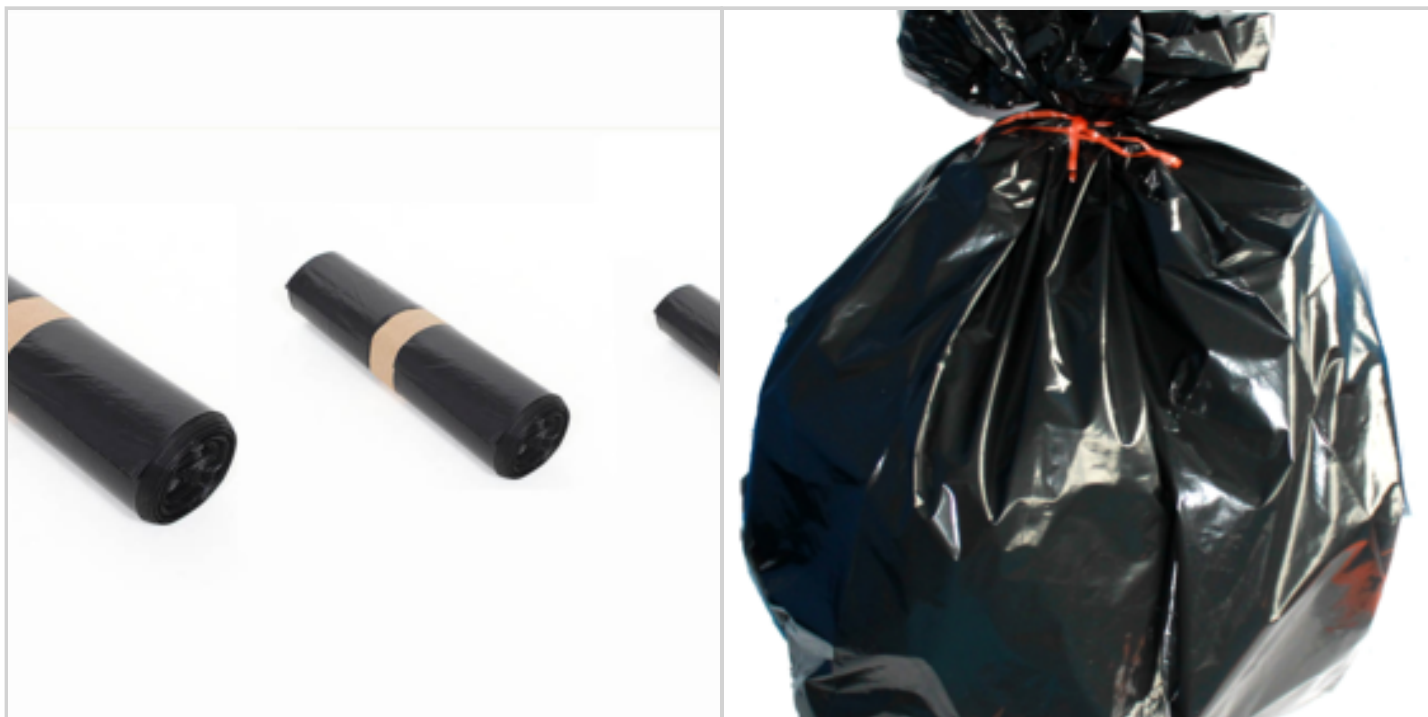

Réf. 50573133

Rouleau de 25 sacs poubelle 30 litres en polyéthylène basse densité

- coloris noir
- fermeture par lien à nouer
- épaisseur 28 microns
- Fabriqué en Italie

INFOS DÉTAILLÉES**Matière :** polyéthylène basse densité (PEBD)
recyclé**Poids Brut :** 520 gr.**Poids Net :** 0 gr.**Dimensions article :** P 50 x l 65 x h 0 cm**Emballage:** sachet plastique/20 en C**MOQ :** 1**Numéro Tarif Douanier :** 39232100**Remarque :** PRIX AH21/22 : 0.99€ \ ausse de 5%**EAN :** 3456850505733. **Réf. :** 50573133**Prix :** 1.04 €