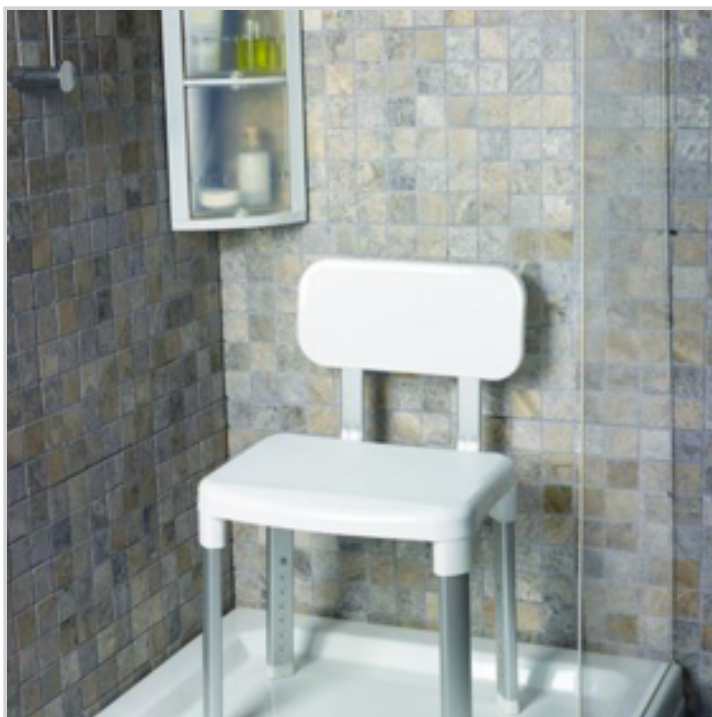

## CHAISE DE DOUCHE

Réf. 40469133

- **Design moderne !**
- **Robuste!**
- **Fabriqué en Europe.**

Cette chaise de douche se démarque par son design moderne.

Idéal pour se laver en toute facilité.

Bords arrondis.