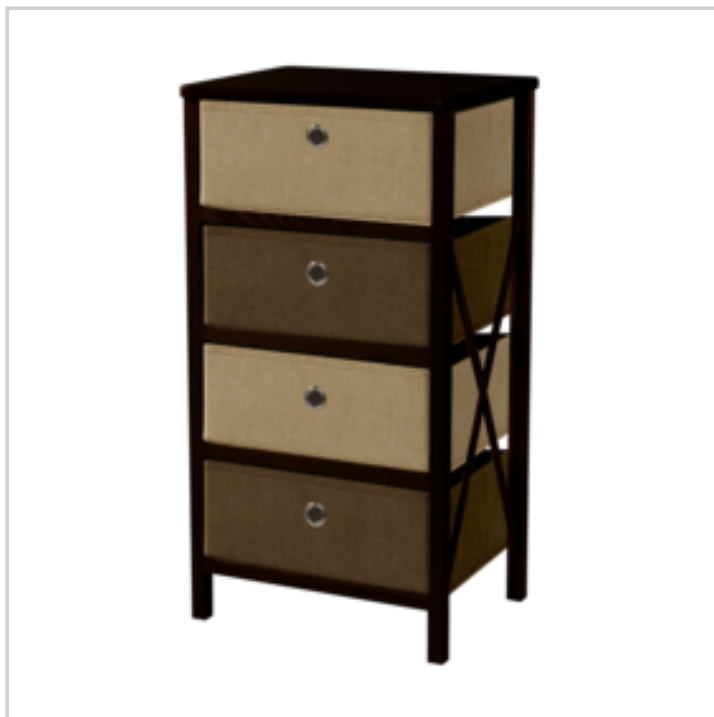

Offre de prix : OP18689 (prix valable jusqu'au : 19/04/2026)

MEUBLE PLIABLE BOIS FONCE 4 TIROIRS

Réf. 21780133

Très facile à monter sans vis

En 1 minutes et 30 secondes!

4 tiroirs recouverts de tissu aspect lin et doublés en intissé avec oeillet métal, structure en carton épais : 2 tiroirs coloris beige et 2 tiroirs coloris marron

La structure est en bois de pin, peinture marron foncé (dark brown)

La tablette du dessus est en MDF laqué coloris bois marron foncé (dark brown)

En meuble d'appoint dans une entrée, un couloir, dans une chambre (lingerie, chaussettes, foulard...)

Idéal également pour ranger les accessoires de couture et de mercerie

TAXE ECO-MOBILIER +0.15€HT - 0.18€TTC

INFOS DÉTAILLÉES

Matière : bois MDF et pin - tiroirs tissu polyester

Poids Brut : 5000 gr.

Poids Net : 4500 gr.