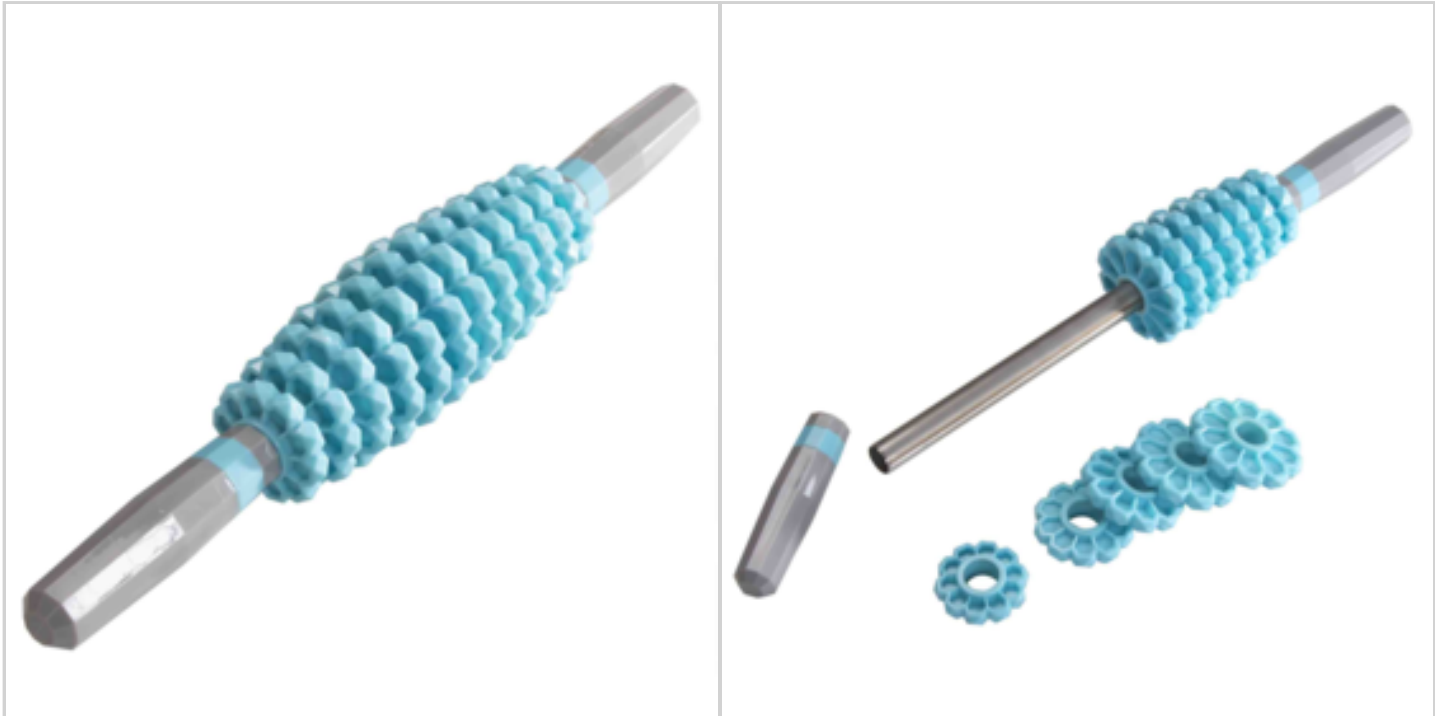

Offre de prix : OP18674 (prix valable jusqu'au : 19/04/2026)

NPU ---ROULEAU DE MASSAGE MODULABLE VOIR 73046-134

Réf. 73046133

● **Maintenez facilement votre corps en pleine forme**

● **Appareil qui s'adapte au massage de chaque partie du corps**

● **Très facile à utiliser / résultats rapides**

Ce rouleau de massage vous permet d'effectuer des massages corporels. Vous pouvez par exemple placer le rouleau de massage sur vos cuisses et faire des mouvements de va et vient pour le faire rouler. Vous voulez masser les mollets, les cuisses ou les fesses, placez le rouleau sur la zone à masser et vous le faites rouler.

Pratique, les 12 disques sont interchangeables, vous pouvez ainsi modifier la forme du rouleau selon la partie du corps que vous souhaitez masser. poignées 11cm, dia des disques de 4.5cm à 6.5cm

INFOS DÉTAILLÉES

EAN : 3456850730463

Réf. : 73046133

Prix : 4.68 €

Offre de prix : OP18674 (prix valable jusqu'au : 19/04/2026)

ROULEAU DE MASSAGE MODULABLE NOUVEAU MODELE

Réf. 73046134

Ce rouleau de massage vous permet d'effectuer des massages corporels. Vous pouvez par exemple placer le rouleau de massage sur vos cuisses et faire des mouvements de va et vient pour le faire rouler. Vous voulez masser les mollets, les cuisses ou les fesses, placez le rouleau sur la zone à masser et vous le faites rouler. Pratique, les 12 disques sont interchangeables, vous pouvez ainsi modifier la forme du rouleau selon la partie du corps que vous souhaitez masser.