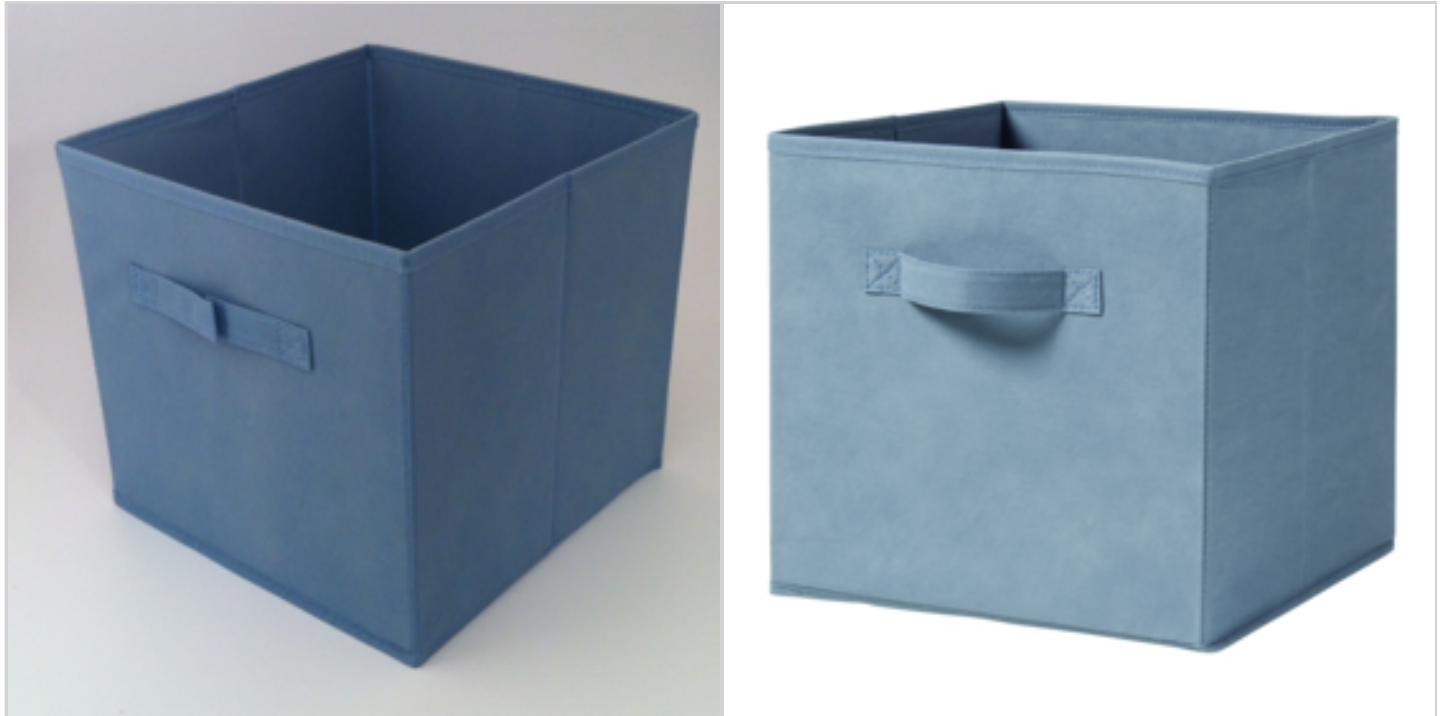

Offre de prix : OP18646 (prix valable jusqu'au : 18/04/2026)

CUBE PLIABLE INTISSE BLEU CANARD 280X280X270MM

Réf. 21758133

INFOS DÉTAILLÉES

Matière : Intissé 100% polypropylène 75gr

Poids Brut : 400 gr.

Poids Net : 300 gr.

Dimensions article : P 0 x l 0 x h 0 cm

Emballage: sachet plastique

MOQ : 1

Numéro Tarif Douanier : 4202921900

Remarque :

EAN : 3456850217582

Réf. : 21758133

Prix : 1.39 €
+ 0.15 € d'éco-part