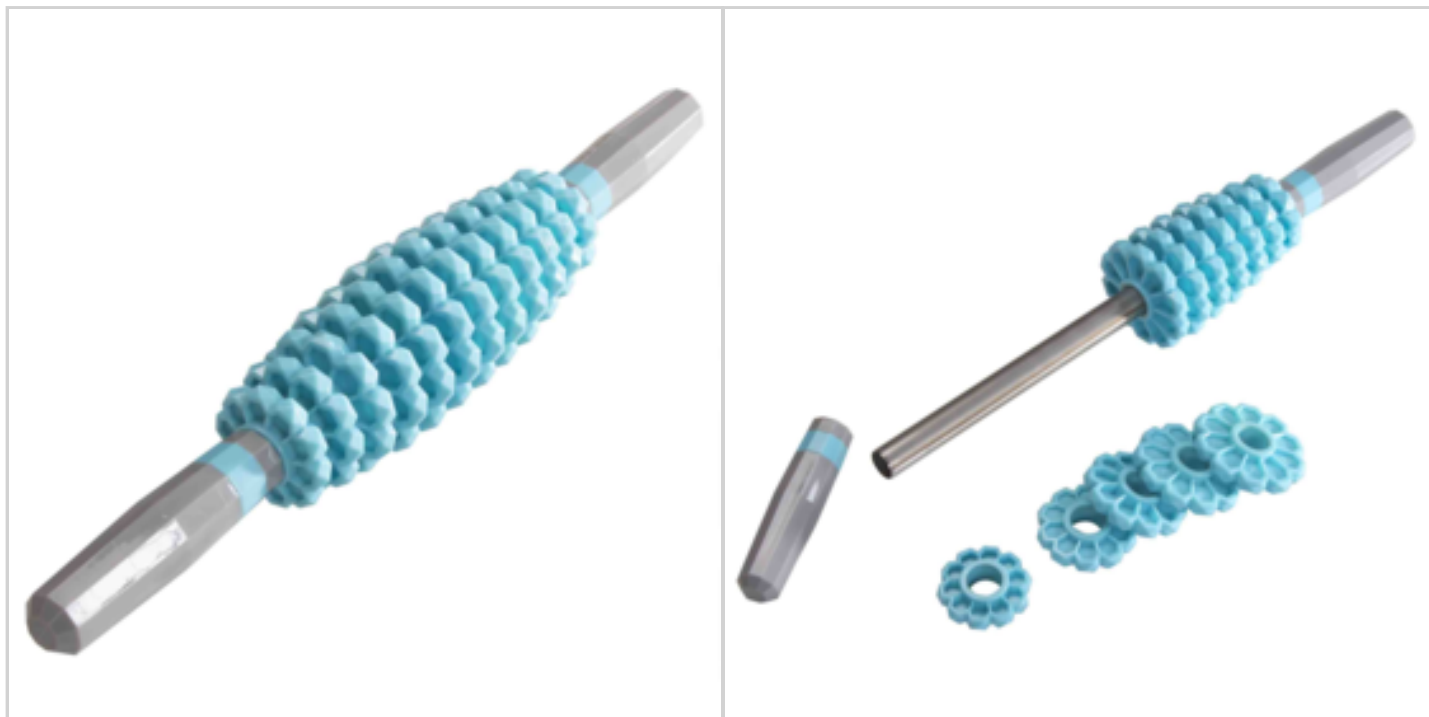

EAN : 3456850727685

Réf. : 72768133

Prix : 70.46 €
+ 0.48 € de DEEE

Offre de prix : OP18617 (prix valable jusqu'au : 20/04/2026)

NPU ---ROULEAU DE MASSAGE MODULABLE VOIR 73046-134

Réf. 73046133

● Maintenez facilement votre corps en pleine forme

● Appareil qui s'adapte au massage de chaque partie du corps

● Très facile à utiliser / résultats rapides

Ce rouleau de massage vous permet d'effectuer des massages corporels. Vous pouvez par exemple placer le rouleau de massage sur vos cuisses et faire des mouvements de va et vient pour le faire rouler. Vous voulez masser les mollets, les cuisses ou les fesses, placez le rouleau sur la zone à masser et vous le faites rouler.