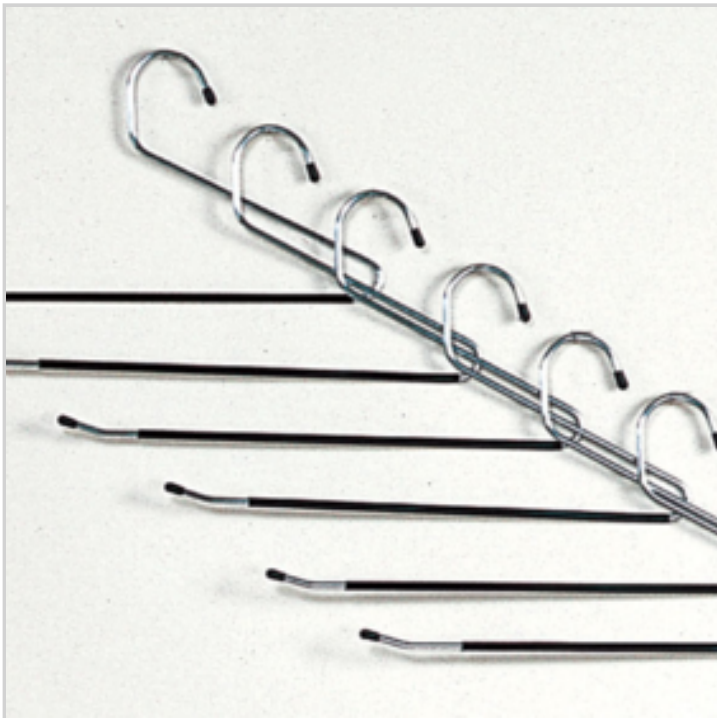

Si vous changez de position, vous pouvez la déplacer à volonté sur les rebords de la baignoire grâce aux leviers.

La poignée est bien large et offre une bonne prise en main.

Finition chromé.

INFOS DÉTAILLÉES

Ce porte savon légèrement incliné permet à l'eau de s'écouler et au savon de sécher plus rapidement

Les 2 encoches situées sur le plateau permettent de placer la ventouse soit horizontalement pour fixation murale, soit verticalement pour fixation sur le plan de lavabo

La ventouse adhère sur toute surface lisse

Dimensions plateau avec la ventouse : L12.3 x l13 x hauteur 8.5 cm

Longueur totale en position horizontale 19.5cm

VERSION CHROME

INFOS DÉTAILLÉES

Matière : 90%plastique ABS/10%PVC

Réf. : 40542133

Prix : 3.98 €

Offre de prix : OP18592 (prix valable jusqu'au : 19/04/2026)

12 CINTRES PORTE PANTALONS

Réf. 21381133

● Cintres anti- glisse!

Ces cintres ouverts sur le côté sont spécialement conçus pour suspendre vos pantalons.