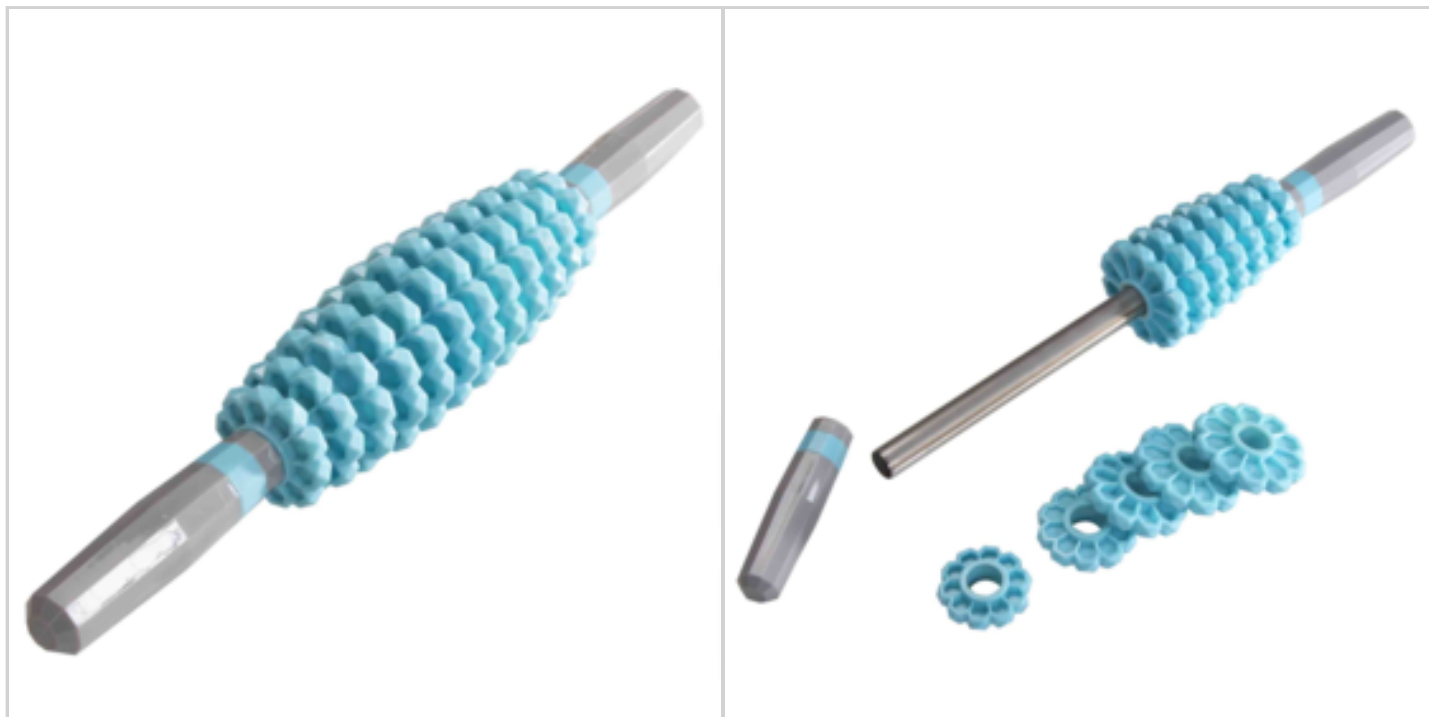

Offre de prix : OP18592 (prix valable jusqu'au : 19/04/2026)

NPU ---ROULEAU DE MASSAGE MODULABLE VOIR 73046-134

Réf. 73046133

● **Maintenez facilement votre corps en pleine forme**

● **Appareil qui s'adapte au massage de chaque partie du corps**

● **Très facile à utiliser / résultats rapides**

Ce rouleau de massage vous permet d'effectuer des massages corporels. Vous pouvez par exemple placer le rouleau de massage sur vos cuisses et faire des mouvements de va et vient pour le faire rouler. Vous voulez masser les mollets, les cuisses ou les fesses, placez le rouleau sur la zone à masser et vous le faites rouler.

Pratique, les 12 disques sont interchangeables, vous pouvez ainsi modifier la forme du rouleau selon la partie du corps que vous souhaitez masser. poignées 11cm, dia des disques de 4.5cm à 6.5cm

INFOS DÉTAILLÉES

Matière : Pvc, pp, métal

Poids Brut : 400 gr.

Poids Net : 320 gr.

Dimensions article : P 0 x l 0 x h 0 cm

Emballage: sachet plastique 48x16x7.5cm

MOQ : 1

Numéro Tarif Douanier : 9019109000

Remarque :

EAN : 3456850730463

Réf. : 73046133

Prix : 4.58 €