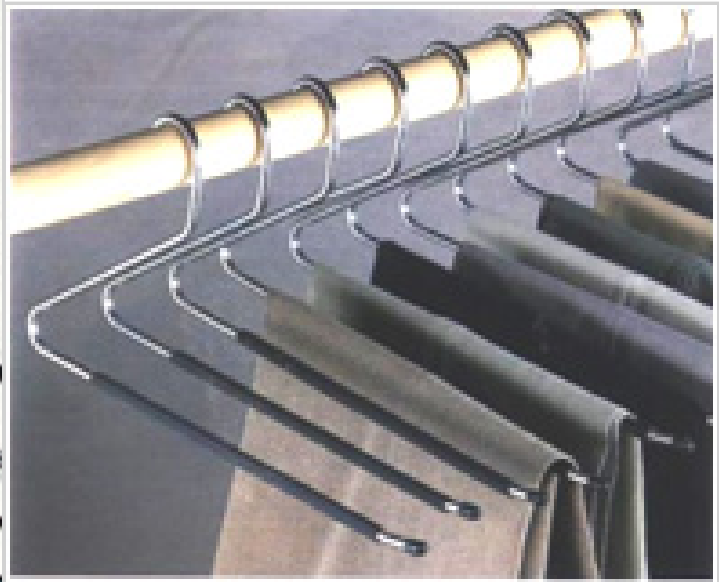

Réf. : 40542133

Prix : 3.98 €

Offre de prix : OP18592 (prix valable jusqu'au : 19/04/2026)

12 CINTRES PORTE PANTALONS

Réf. 21381133

● Cintres anti- glisse!

Ces cintres ouverts sur le côté sont spécialement conçus pour suspendre vos pantalons.