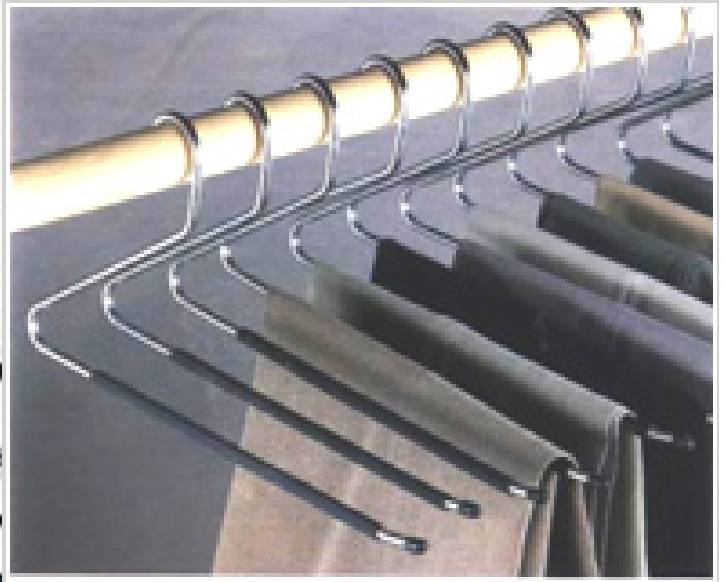

Prix : 3.98 €

Offre de prix : OP18592 (prix valable jusqu'au : 18/04/2026)

12 CINTRES PORTE PANTALONS

Réf. 21381133

● Cintres anti- glisse!

Ces cintres ouverts sur le côté sont spécialement conçus pour suspendre vos pantalons.