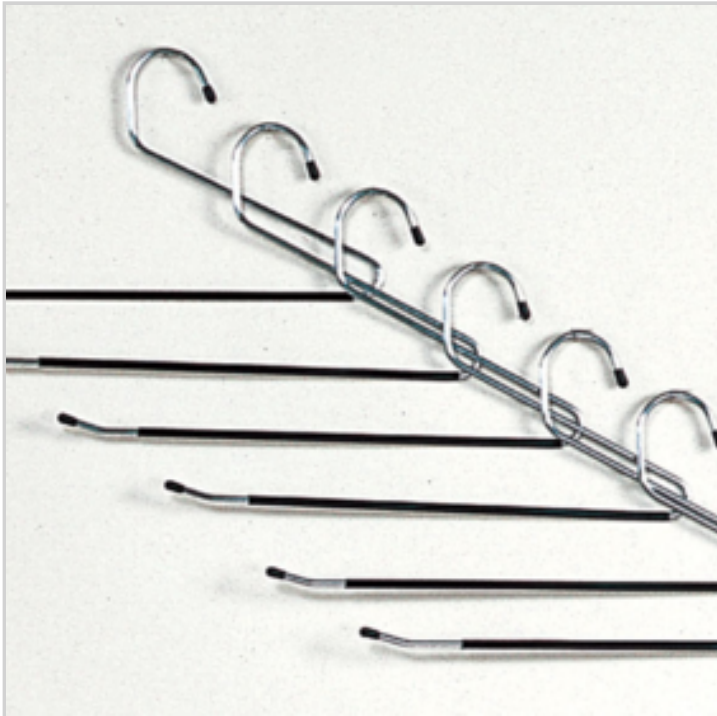

Si vous changez de position, vous pouvez la déplacer à volonté sur les rebords de la baignoire grâce aux leviers.

La poignée est bien large et offre une bonne prise en main.

Finition chromé.

INFOS DÉTAILLÉES

● Élégant (imitation métal)

Ce porte savon légèrement incliné permet à l'eau de s'écouler et au savon de sécher plus rapidement

Les 2 encoches situées sur le plateau permettent de placer la ventouse soit horizontalement pour fixation murale, soit verticalement pour fixation sur le plan de lavabo

La ventouse adhère sur toute surface lisse

Dimensions plateau avec la ventouse : L12.3 x l13 x hauteur 8.5 cm

Longueur totale en position horizontale 19.5cm

VERSION CHROME

INFOS DÉTAILLÉES

Matière : 90%plastique ABS/10%PVC

Prix : 3.98 €

Offre de prix : OP18592 (prix valable jusqu'au : 18/04/2026)

12 CINTRES PORTE PANTALONS

Réf. 21381133

● Cintres anti- glisse!

Ces cintres ouverts sur le côté sont spécialement conçus pour suspendre vos pantalons.