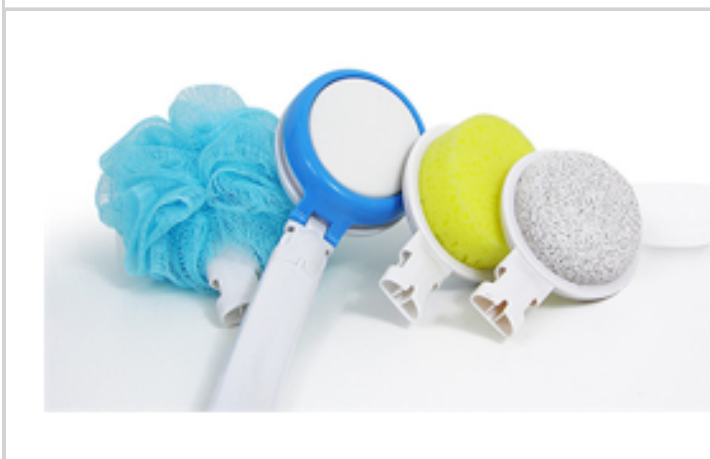

Réf. 40402134

Ce kit comprend une brosse pour le dos avec têtes interchangeables:

1 brosse pierre ponce, 1 brosse loofah, 1 tête applicateur de lotion avec 10 applicateurs, 1 éponge et un manche pliable.