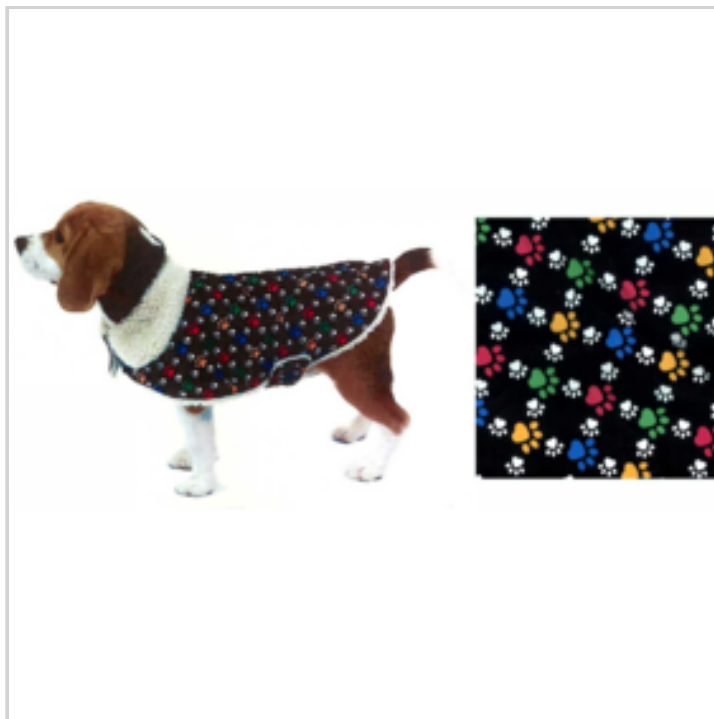

MANTEAU CHIEN FOURRE DECOR PATTES DE CHIEN TAILLE S

Réf. 80883133

Protège votre chien dès les premiers frimas

- réalisé en velours mille raies imprimé pattes de chien colorées
- intérieur entièrement doublé molleton imitation fourrure
- large col
- attache sous le ventre fermée par bande scratch
- existe en taille S M L XL