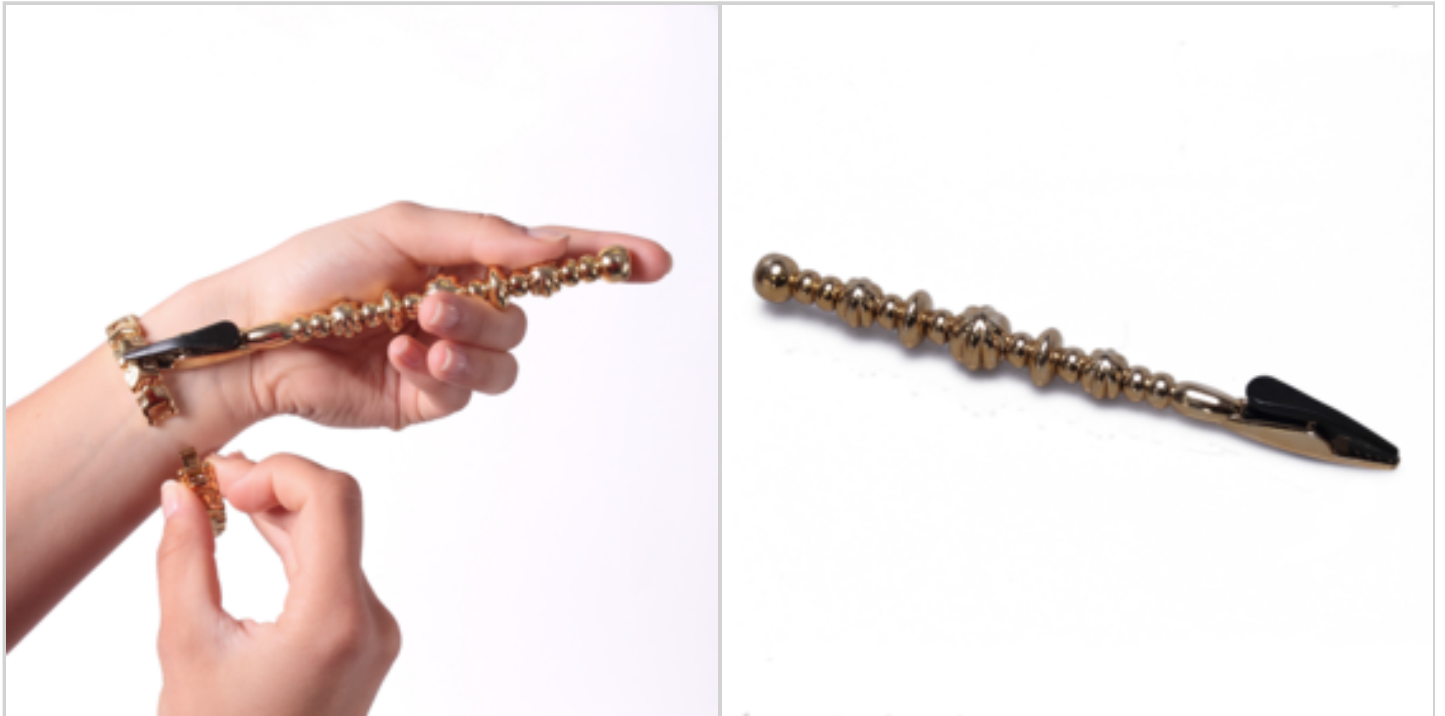

Turn your pendant into reading glasses.

During your shopping don't look after your glasses.

Really useful to view the directory or the tv program.

Necklace form with clasp (totale length : 75cm).

x2 enlargement.

A little magnet keeps your glasses closed when your wear it as a pendant.

delivered in a suede pouch.

DETAILED INFO

Material : métal doré et verres acrylique

Gross Weight : 40 gr.

Net Weight : 0 gr.

Size item : L 0 x w 0 x h 0 cm

Ref. 70130133

Grâce à cet attache bracelets, vous pourrez facilement mettre votre bracelet toute seule en évitant quelque fois une gymnastique compliquée.

EKTA DISPONIBLE

DETAILED INFO**Material :** Plastique**Gross Weight :** 50 gr.**Net Weight :** 0 gr.**Size item :** L 0 x w 0 x h 0 cm**Packaging:** Sachet plastique/200 en C**MOQ :** 1**Customs Tariff Number :** 392690979009L**Note :****EAN :** 3456850701302 **Ref. :** 70130133**Price : 0.99 €**