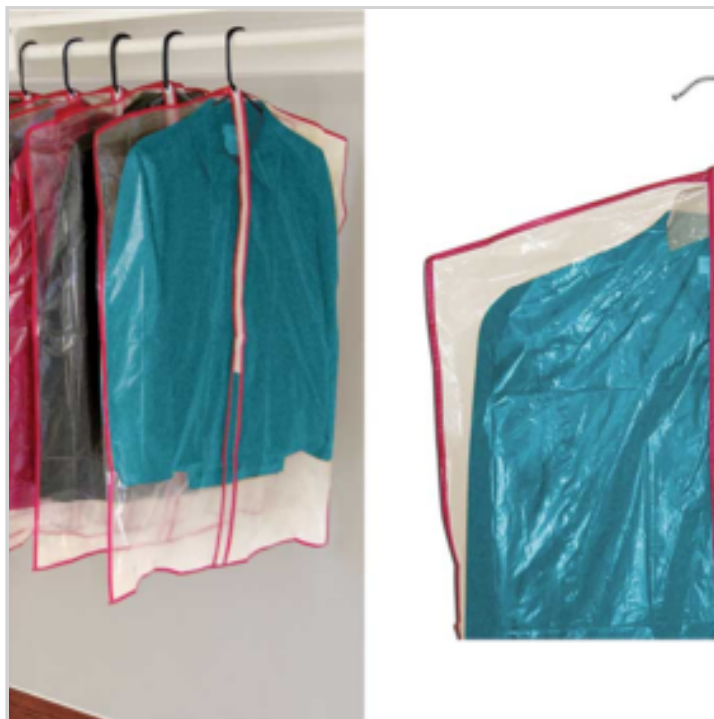

Offre de prix : OP18523 (prix valable jusqu'au : 18/04/2026)

13 HOUSSES AVEC ZIP POUR VETEMENTS BOITE NEUTRE

Réf. 21456133

- **Protège vos vêtements des mites, de la poussière, des odeurs.** Comprend 13 housses : 8 moyens modèles (89 x 60 cm env.) et 5 grands modèles (134.6 x 60 cm env)
- **Evite qu'ils ne se froissent.** Fermeture à glissière.
  colisage 16/A

INFOS DÉTAILLÉES

Matière : 100% PE (3 MIL)

Poids Brut : 680 gr.

Poids Net : 590 gr.

Dimensions article : P 0 x l 0 x h 0 cm

Emballage: Boite carton 26 x 20 x 6 cm

MOQ : 1

Numéro Tarif Douanier : 3926909790

Remarque : Nouveau prix 2021

EAN : 3456850214567. **Réf. :** 21456133

Prix : 6.98 €
+ 0.24 € d'éco-part