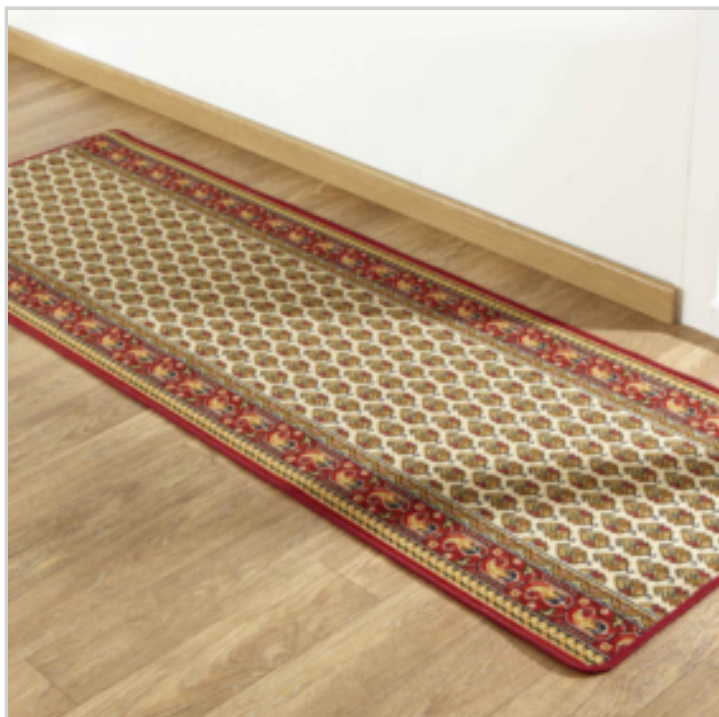

Offre de prix : OP18422 (prix valable jusqu'au : 19/04/2026)

TAPIS ENTREE 67X200 MYRE ROUGE

Réf. 10166105

Décoratif dans un couloir, ou devant plan de travail de cuisine, ou cellier, etc...

Traitement anti-tâches