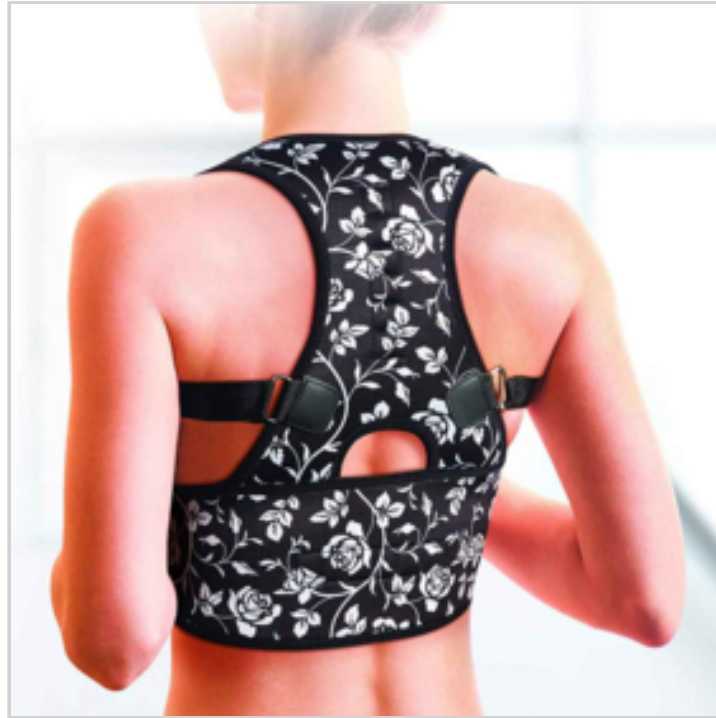

Remarque :

EAN : 3456850729566

Réf. : 72956133

Prix : 6.81 €

Offre de prix : OP18418 (prix valable jusqu'au : 18/04/2026)

CORRECTEUR DE POSTURE MAGNETIQUE - MOTIF FLORAL TAILLE L

Réf. 72956134

● Améliore la posture et soulage des douleurs dorsales.

● Très confortable!

● Jolis motifs floraux.

Ce correcteur de posture magnétique peut se porter sous vos vêtements. Il améliore la posture et permet de soulager des douleurs dorsales.

Sa doublure en coton et sa composition en élasthomère (néoprène) assure confort et bien-être.

Idéal pour le porter toute la journée.

Existe en 3 tailles : M (tour de taille 71 à 96cm) - L - XL - tableau de mesures sur demande

Caractéristiques techniques :

- Comprend 12 aimants : 6 positionnés verticalement sur la zone de la colonne vertébrale / 6 positionnés horizontalement sur la zone des