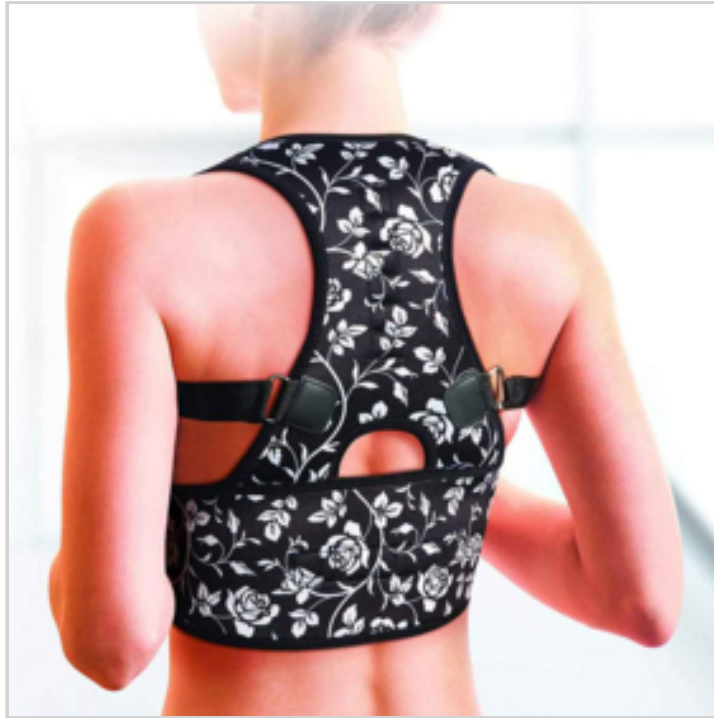

Remarque :

EAN : 3456857295644

Réf. : 72956134

Prix : 6.81 €

Offre de prix : OP18418 (prix valable jusqu'au : 18/04/2026)

CORRECTEUR DE POSTURE MAGNETIQUE - MOTIF FLORAL TAILLE XL

Réf. 72956135

● Améliore la posture et soulage des douleurs dorsales.

● Très confortable!

● Jolis motifs floraux.

Ce correcteur de posture magnétique peut se porter sous vos vêtements. Il améliore la posture et permet de soulager des douleurs dorsales.

Sa doublure en coton et sa composition en élasthomère (néoprène) assure confort et bien-être.

Idéal pour le porter toute la journée.

Existe en 3 tailles : M (tour de taille 71 à 96cm) - L - XL - tableau de mesures sur demande

Caractéristiques techniques :

- Comprend 12 aimants : 6 positionnés verticalement sur la zone de la colonne vertébrale / 6 positionnés horizontalement sur la zone des