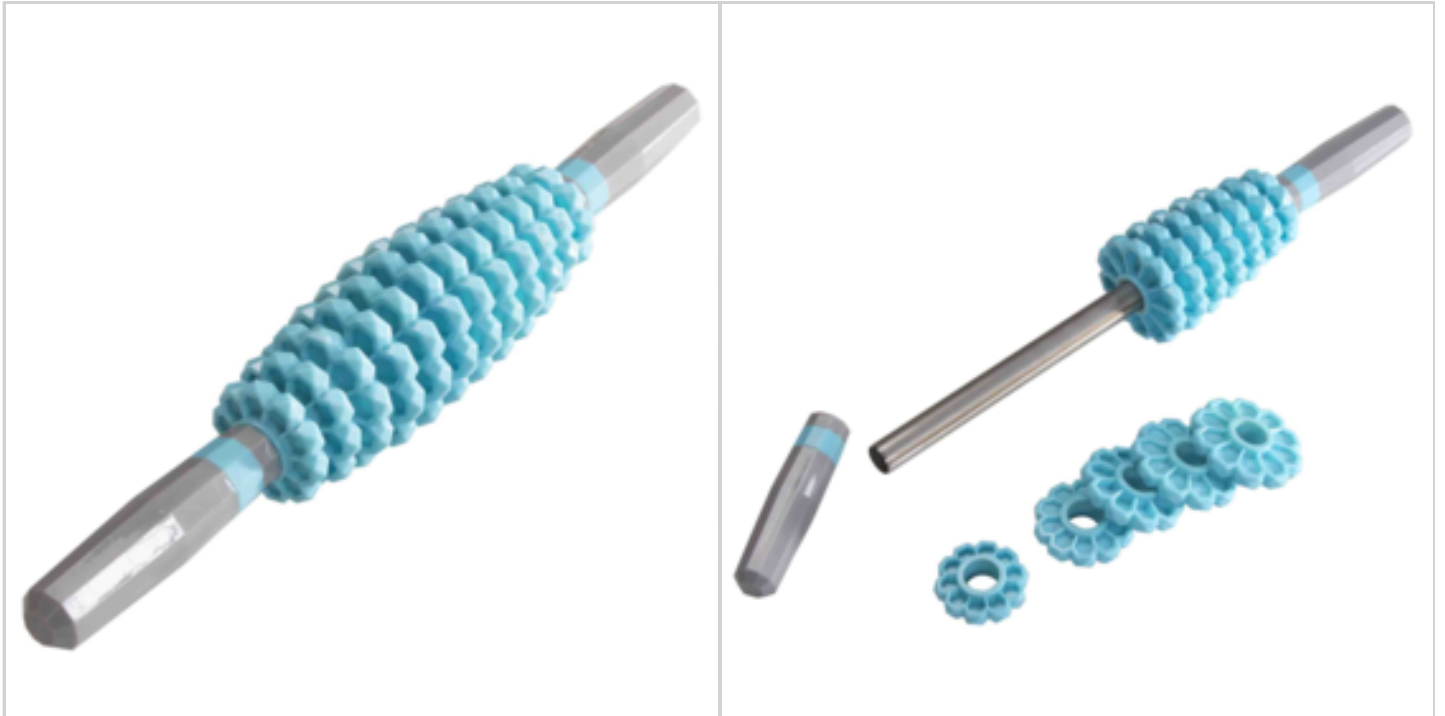

Cette sangle avec poignées comprend 6 balles massantes striées : pratique pour effectuer un auto-massage!

Accessoire idéal pour détendre le dos, la nuque, et les muscles des épaules, les cuisses...

Coloris : - boules blanches avec cerclage orange - poignées de la sangle coloris gris

Réf. 73046133

● **Maintenez facilement votre corps en pleine forme**

● **Appareil qui s'adapte au massage de chaque partie du corps**

● **Très facile à utiliser / résultats rapides**

Ce rouleau de massage vous permet d'effectuer des massages corporels. Vous pouvez par exemple placer le rouleau de massage sur vos cuisses et faire des mouvements de va et vient pour le faire rouler. Vous voulez masser les mollets, les cuisses ou les fesses, placez le rouleau sur la zone à masser et vous le faites rouler.

Pratique, les 12 disques sont interchangeables, vous pouvez ainsi modifier la forme du rouleau selon la partie du corps que vous souhaitez masser. poignées 11cm, dia des disques de 4.5cm à 6.5cm

INFOS DÉTAILLÉES

● Très confortable!

● Jolis motifs floraux.

Ce correcteur de posture magnétique peut se porter sous vos vêtements. Il améliore la posture et permet de soulager des douleurs dorsales.

Sa doublure en coton et sa composition en élasthomère (néoprène) assure confort et bien-être.