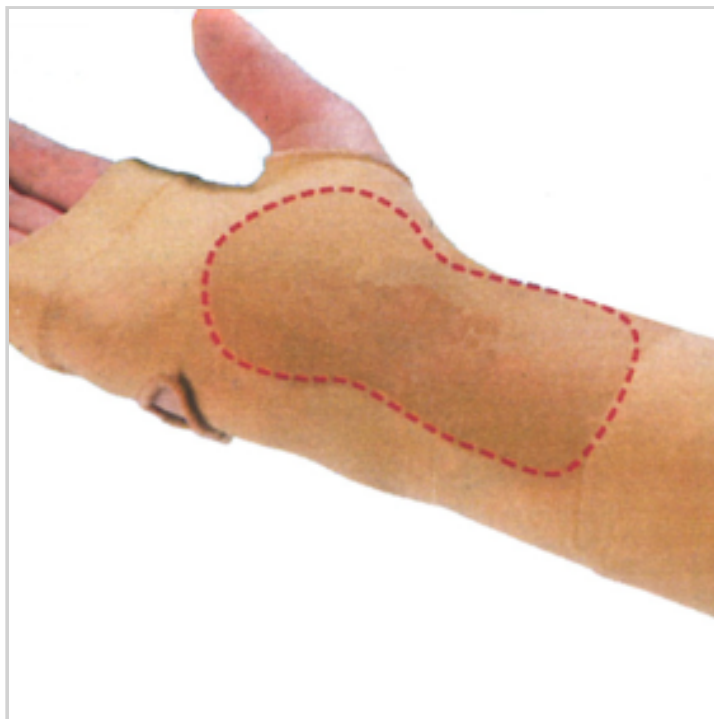

Découpables. Convient pour les pointures 35 au 41 pour femmes et 39 au 46 pour hommes.

MODELE FEMME decoupable 35 au 41 - poids net 32 gr - L 27 x l 9.5 cm

MODELE HOMME DECOUPABLE du 39 au 46 - poids net 44 gr - L 30.5 x l 10 cm

Offre de prix : OP18385 (prix valable jusqu'au : 19/04/2026)

LONGUE MITAINE SPECIAL CANAL CARPIEN AVEC GEL - AMBIDEXTRE

Réf. 73113133

- Réduit les tensions.
- convient pour la main droite ou gauche.
- Maintien parfait.

Cette mitaine avec empiècement en gel réduit les tensions.
Pratique ambidextre, se porte main gauche ou main droite.
Sa longueur permet de couvrir une majeure partie de l'avant bras pour un meilleur maintien.
Très confortable.
Taille unique.