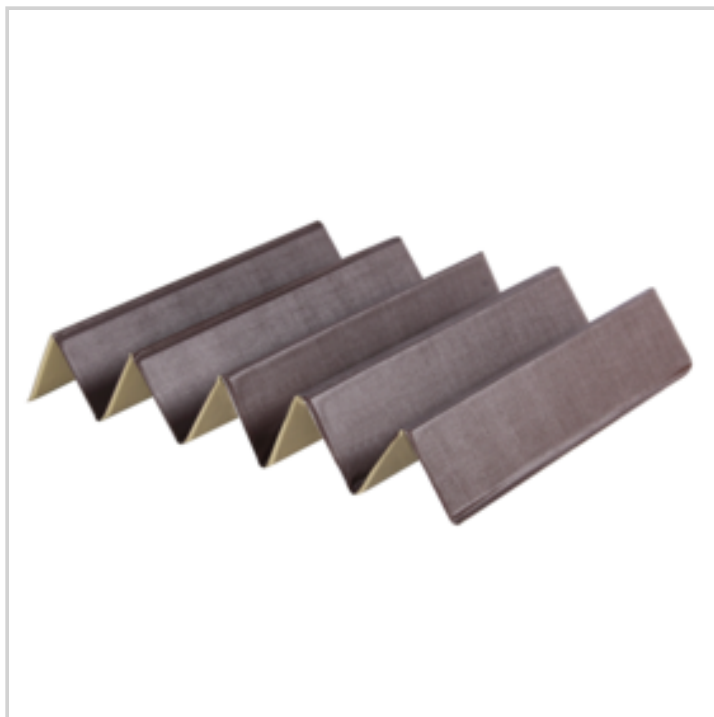

Offre de prix : OP18384 (prix valable jusqu'au : 17/04/2026)

REDRESSEUR CANAPE 2 PLACES

Réf. 30396133

Enfin la solution pour vos canapés, fauteuils qui se sont affaissés avec le temps. Vous retrouverez avec ce redresseur pour canapé, la fermeté indispensable à votre confort et votre bien-être. Adapté à toutes les dimensions, vous serez à nouveau confortablement installé en utilisant le redresseur pour canapé

1 face marron + 1 face beige

Matière : Extérieur PVC soudé

Intérieur plaques de fibres de bois

Fabriqué en France

INFOS DÉTAILLÉES

Matière : PVC/MDF

Poids Brut : 2000 gr.

Poids Net : 0 gr.

Dimensions article : P 0 x l 0 x h 0 cm

Emballage:

MOQ : 1

Numéro Tarif Douanier : 94041000

Remarque : [Hausse de 3%](#)

EAN : 3456850303964

Réf. : 30396133

Prix : 6.12 €