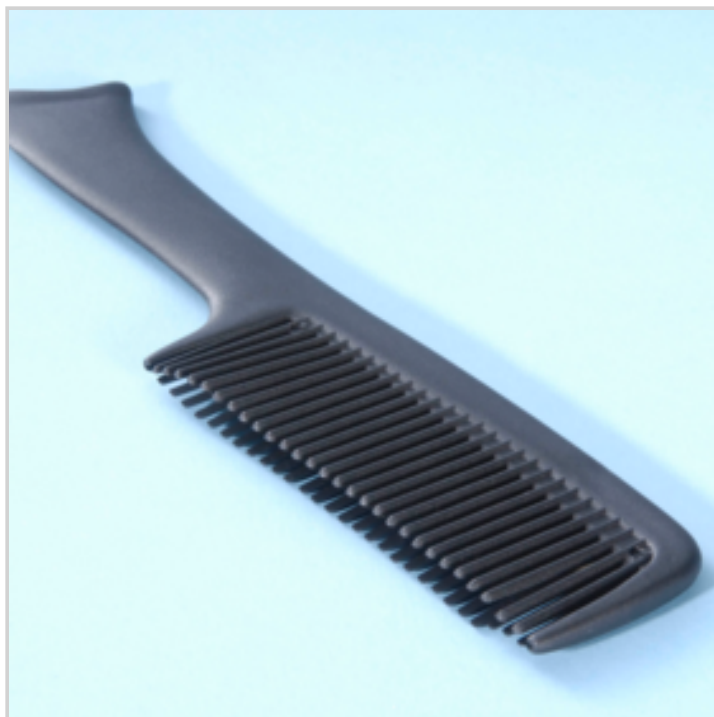

Ce peigne a la particularité d'avoir une double rangée de dents qui grâce à une utilisation fréquente, modifient la forme des cheveux qui ondulent . La chevelure prend ainsi du volume.

- s'utilise à raison de 3 ou 4 fois par jour pendant 2 à 3 minutes