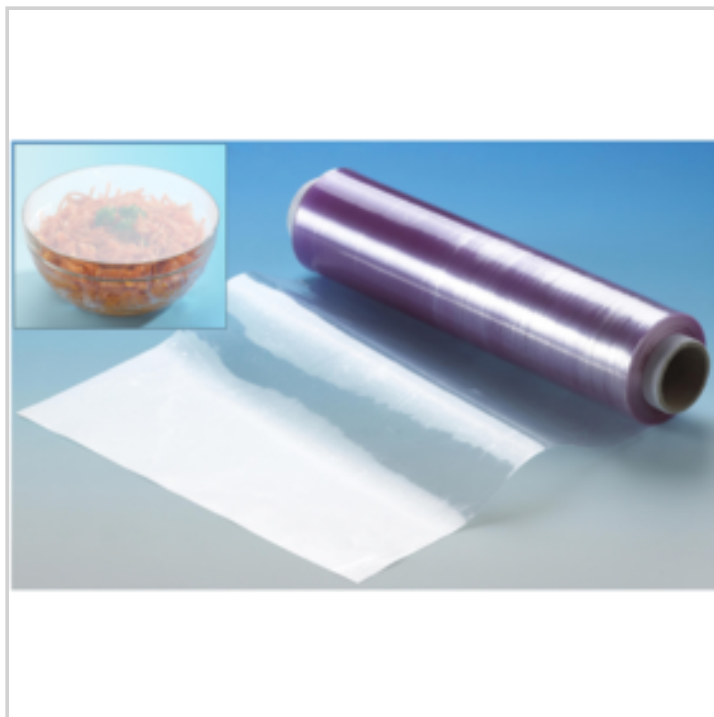

Offre de prix : OP18384 (prix valable jusqu'au : 17/04/2026)

FILM ETIRABLE ROULEAU 300M X 30 CM

Réf. 62186133

Ce rouleau de film étirable est aux normes alimentaires.
Dimensions : film de 30 cm de large, 300 mètres de long.
Très bon rapport qualité/prix.

Epaisseur 7.5μ

Peut être utilisé pour réchauffer les aliments au micro-ondes (par tranches de 2 minutes environ)

Selon la directive 2002/72/CE : convient pour l'emballage de tous les aliments sauf ceux conservés dans l'huile et ceux 100% gras

VISUEL DISPONIBLE.

maj020222

INFOS DÉTAILLÉES

Matière :

Poids Brut : 900 gr.

Poids Net : 800 gr.

Dimensions article : P 33.5 x l 7 x h 7 cm

Emballage: sachet plastique / 10 en colis C

MOQ : 1

Numéro Tarif Douanier : 39239000

Remarque : Hausse de 5%

EAN : 3456850621860

Réf. : 62186133

Prix : 4.05 €