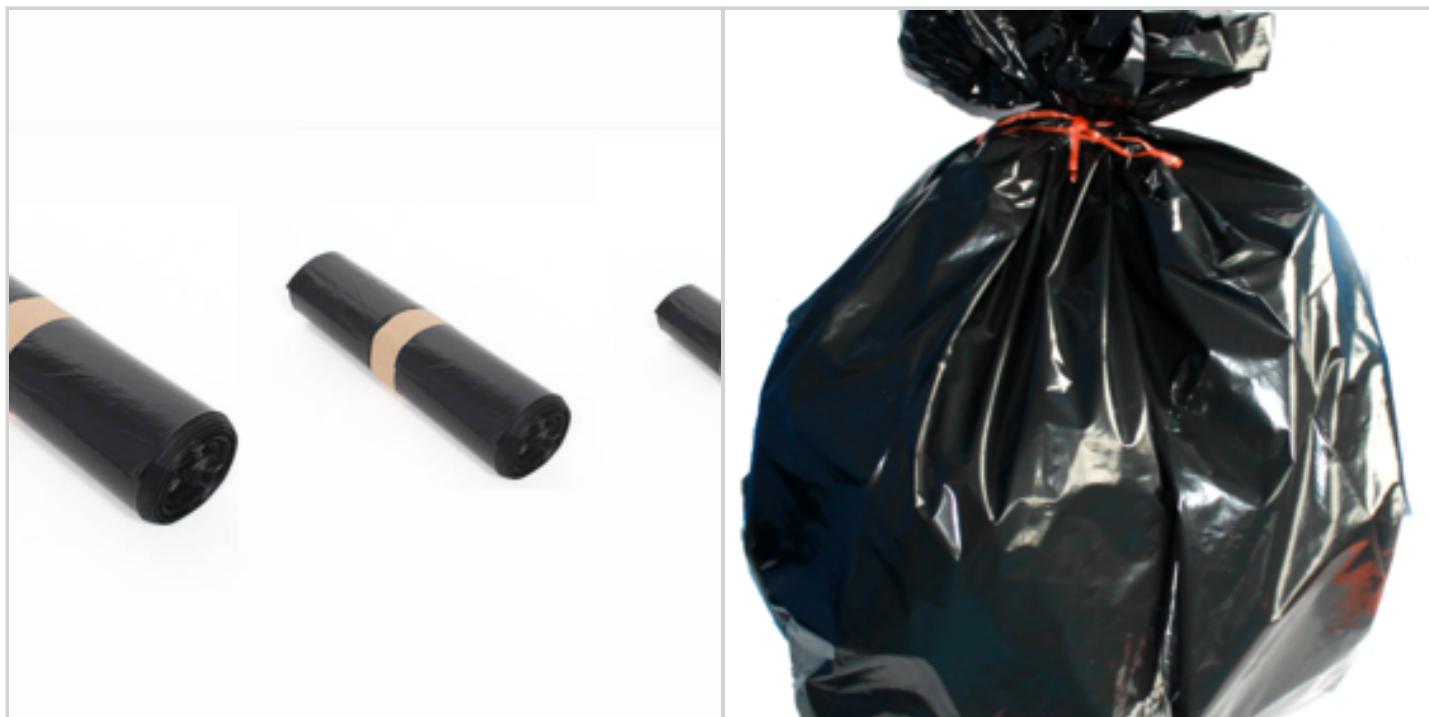

Remarque :

EAN : 3456850505702

Réf. : 50570133

Prix : 1.61 €

Offre de prix : OP18384 (prix valable jusqu'au : 17/04/2026)

25 SACS POUBELLE 30 LITRES NOIR

Réf. 50573133

Rouleau de 25 sacs poubelle 30 litres en polyéthylène basse densité