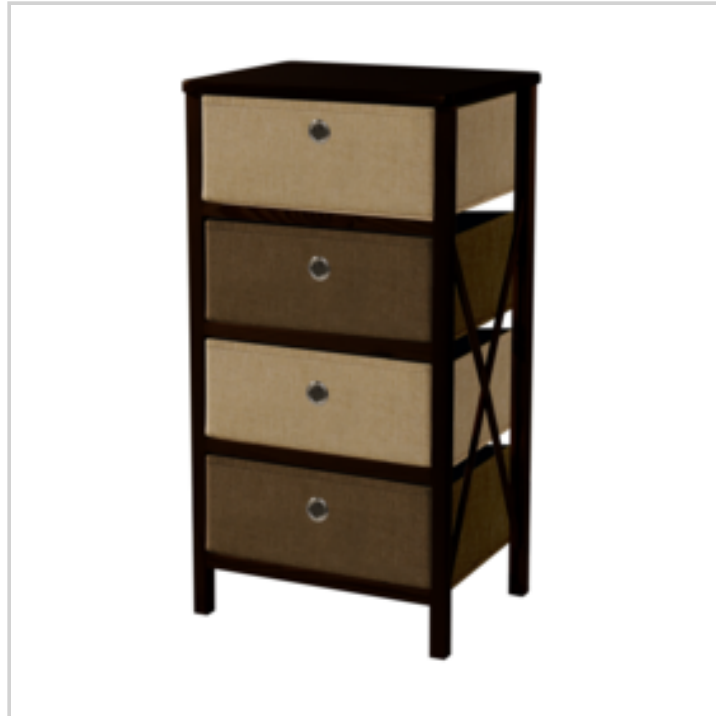

Offre de prix : OP18312 (prix valable jusqu'au : 18/04/2026)

MEUBLE PLIABLE BOIS FONCE 4 TIROIRS

Réf. 21780133

Très facile à monter sans vis

En 1 minutes et 30 secondes!

4 tiroirs recouverts de tissu aspect lin et doublés en intissé avec oeillet métal, structure en carton épais : 2 tiroirs coloris beige et 2 tiroirs coloris marron

La structure est en bois de pin, peinture marron foncé (dark brown)

La tablette du dessus est en MDF laqué coloris bois marron foncé (dark brown)

En meuble d'appoint dans une entrée, un couloir, dans une chambre (lingerie, chaussettes, foulard...)

Idéal également pour ranger les accessoires de couture et de mercerie

TAXE ECO-MOBILIER +0.15€HT - 0.18€TTC

INFOS DÉTAILLÉES

Matière : bois MDF et pin - tiroirs tissu polyester

Poids Brut : 5000 gr.

Poids Net : 4500 gr.

Dimensions article : P 0 x l 0 x h 0 cm

Emballage: carton 77*41*9.5cm

MOQ : 1

Numéro Tarif Douanier : 94036090

Remarque : on stock disponible 10 pces

EAN : 3456850217803

Réf. : 21780133

Prix : 19.39 €
+ 0.46 € d'éco-part