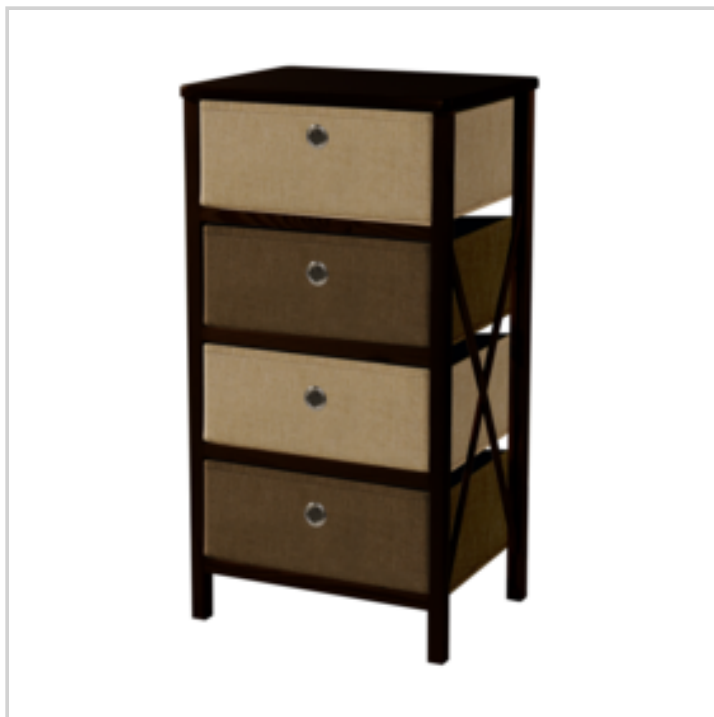

Remarque : on stock - disponible 194 pces

EAN : 3456850219630

Réf. : 21963133

Prix : 8.27 €

Offre de prix : OP18312 (prix valable jusqu'au : 17/04/2026)

MEUBLE PLIABLE BLANC 2 TIROIRS GRIS

Réf. 21794133

MEUBLE PLIABLE BLANC 2 TIROIRS GRIS

Offre de prix : OP18312 (prix valable jusqu'au : 17/04/2026)

MEUBLE PLIABLE BOIS FONCE 4 TIROIRS

Réf. 21780133

Très facile à monter sans vis

En 1 minutes et 30 secondes!

4 tiroirs recouverts de tissu aspect lin et doublés en intissé avec oeillet métal, structure en carton épais : 2 tiroirs coloris beige et 2 tiroirs coloris marron