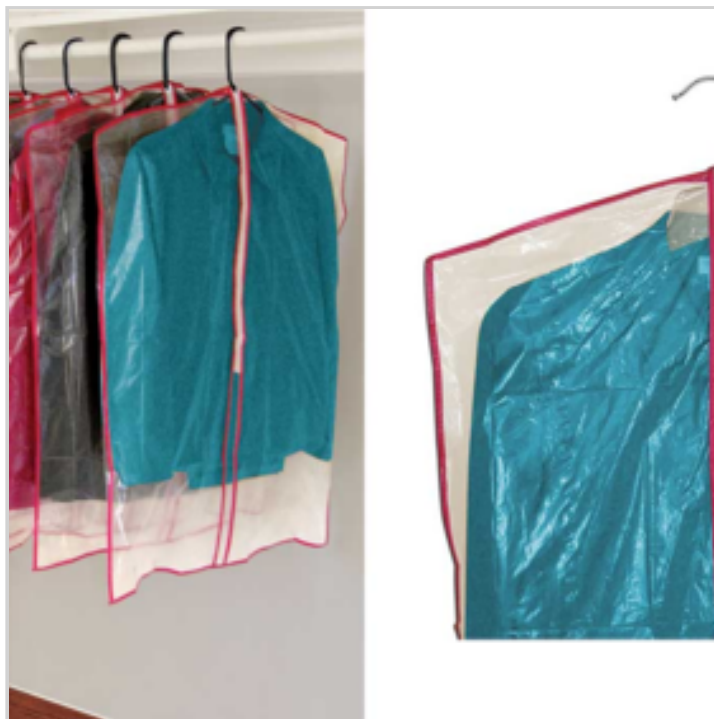

Remarque :

EAN : 3456850213539

Réf. : 21106233

Prix : 3.84 €
+ 0.15 € d'éco-part

Offre de prix : OP18311 (prix valable jusqu'au : 18/04/2026)

13 HOUSSES AVEC ZIP POUR VETEMENTS BOITE NEUTRE

Réf. 21456133

- **Protège vos vêtements des mites, de la poussière, des odeurs.** Comprend 13 housses : 8 moyens modèles (89 x 60 cm env.) et 5 grands modèles (134.6 x 60 cm env)
- **Evite qu'ils ne se froissent.** Fermeture à glissière.
colisage 16/A